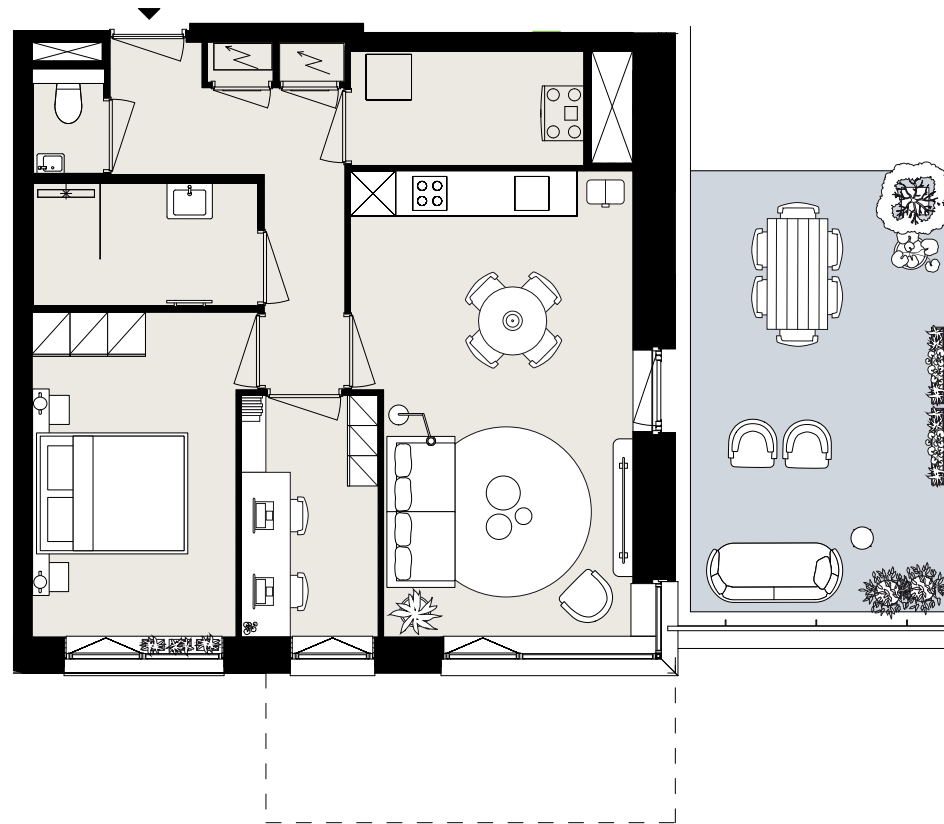

BARCELONA

BOUWNUMMER B0.04

STARTBAAN 584

- begane grond
- 3 kamers
- 61 m² woonoppervlakte in GBO
- terras op het zuidoosten

AMSTELVEEN
APARTMENTS

OLYMP
PIADE
2024

Aan deze sfeerplattegrond kunnen geen rechten worden ontleend.

BARCELONA

BOUWNUMMER BO.05

STARTBAAN 586

- begane grond
- 3 kamers
- 63 m² woonoppervlakte in GBO
- balkon op het zuidwesten

AMSTELVEEN
APARTMENTS

OLYMP
PIADE
2024

Aan deze sfeerplattegrond kunnen geen rechten worden ontleend.