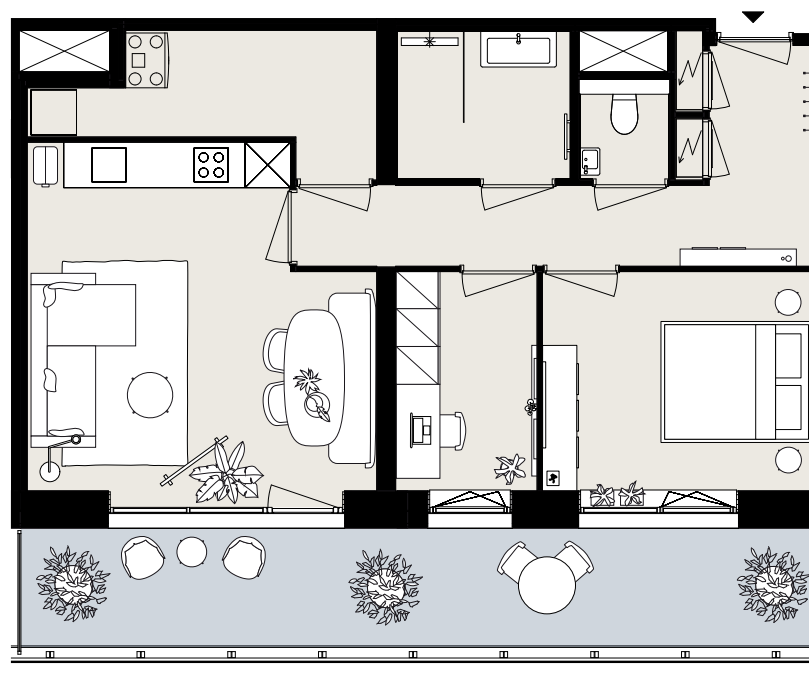

BARCELONA

BOUWNUMMER B7.05

STARTBAAN 776

- 7^e verdieping
- 3 kamers
- 60 m² woonoppervlakte in GBO
- dakterras op het zuidwesten

AMSTELVEEN
APARTMENTS

OLYMP
PIADE
2024

Aan deze sfeerplattegrond kunnen geen rechten worden ontleend.