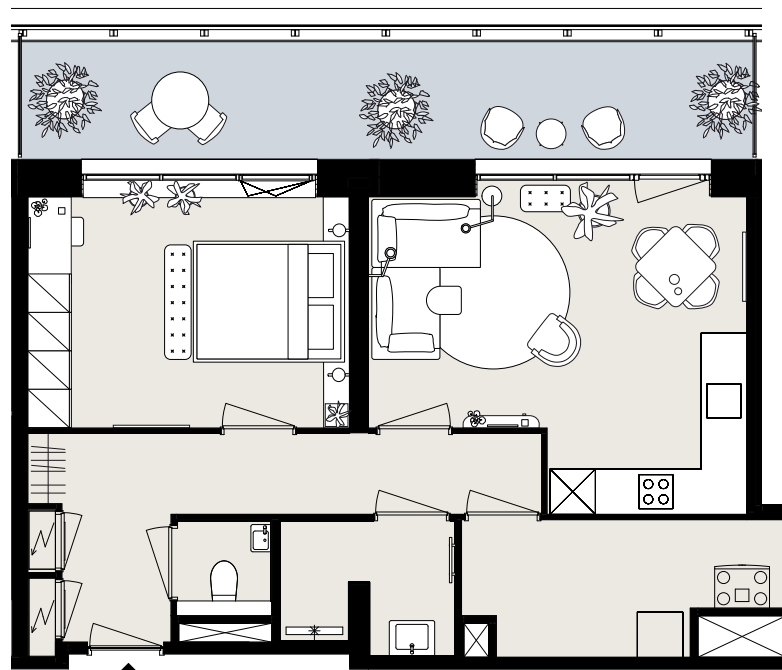

BARCELONA

BOUWNUMMER B7.02

STARTBAAN 770

- 7^e verdieping
- 2 kamers
- 56 m² woonoppervlakte in GBO
- dakterras op het noordoosten

AMSTELVEEN
APARTMENTS

OLYMP
PIADE
2024

Aan deze sfeerplattegrond kunnen geen rechten worden ontleend.