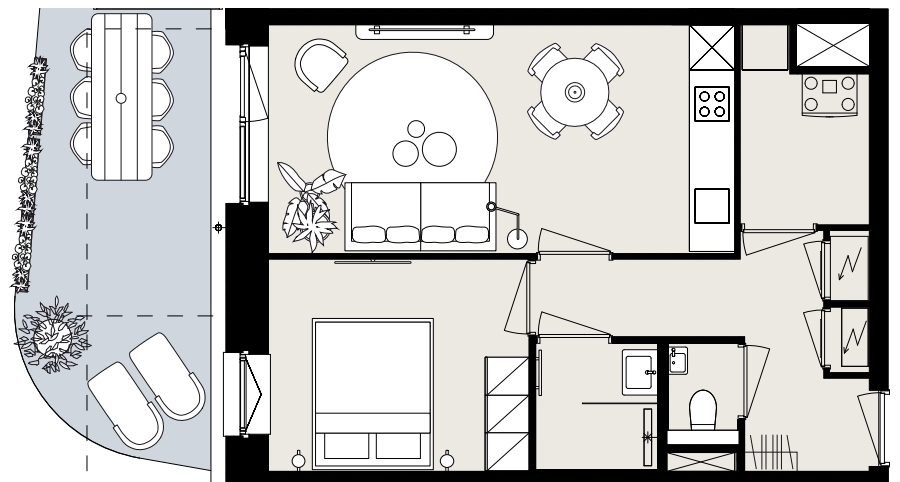

BARCELONA

BOUWNUMMER BO.10

STARTBAAN 596

- begane grond
- 2 kamers
- 47 m² woonoppervlakte in GBO
- terras op het noordwesten

AMSTELVEEN
APARTMENTS

OLYMP
PIADE
2024

Aan deze sfeerplattegrond kunnen geen rechten worden ontleend.