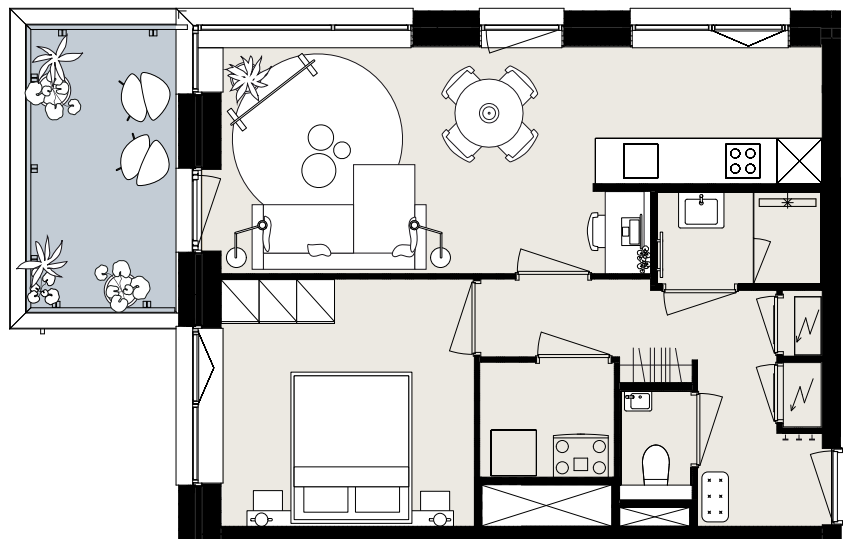

BARCELONA

BOUWNUMMER B4.12

STARTBAAN 708

- 4^e verdieping
- 2 kamers
- 49 m² woonoppervlakte in GBO
- balkon op het noordwesten

AMSTELVEEN
APARTMENTS

OLYMP
PIADE
2024

Aan deze sfeerplattegrond kunnen geen rechten worden ontleend.