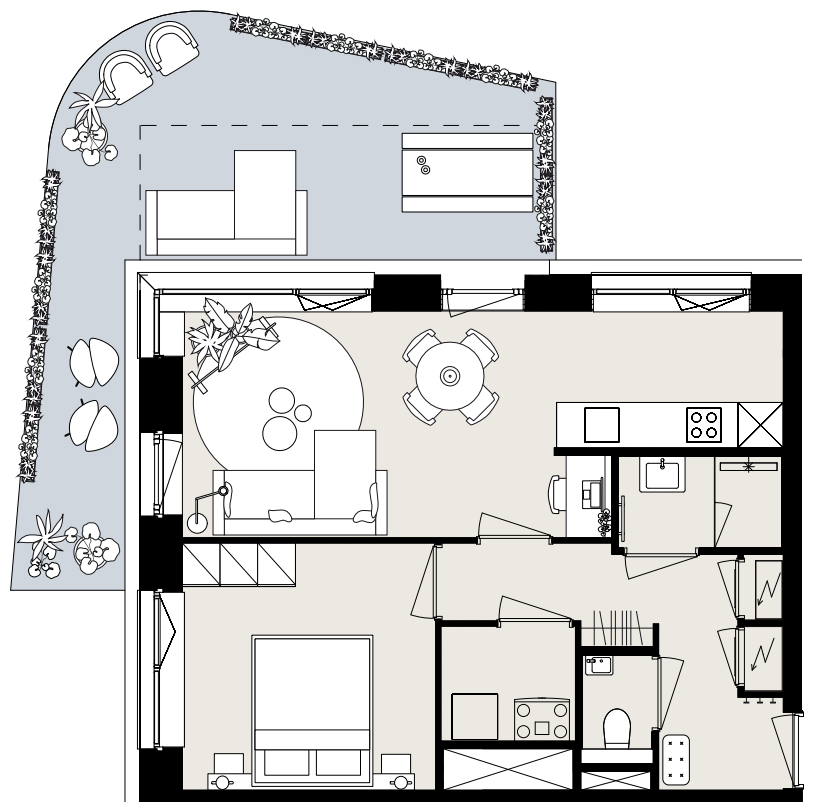

BARCELONA

BOUWNUMMER BO.12

STARTBAAN 600

- begane grond
- 2 kamers
- 49 m² woonoppervlakte in GBO
- terras op het noordoosten

AMSTELVEEN
APARTMENTS

OLYMP
PIADE
2024

Aan deze sfeerplattegrond kunnen geen rechten worden ontleend.