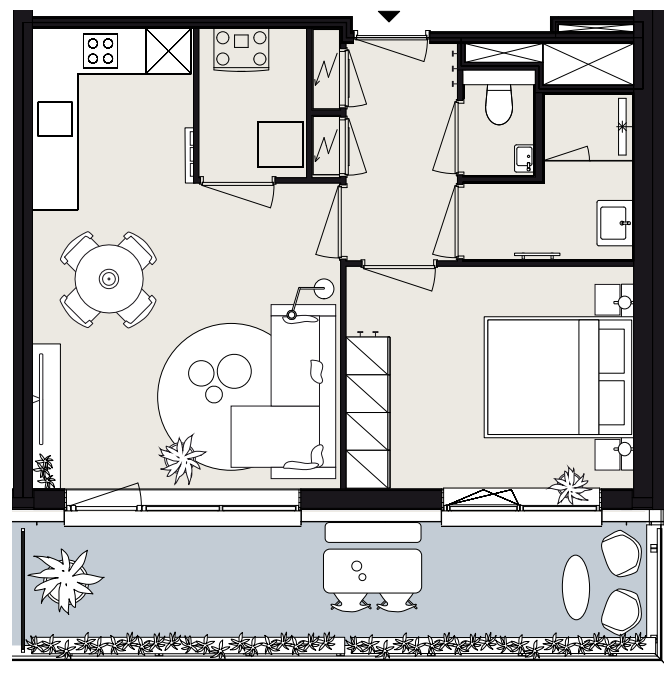

BARCELONA

BOUWNUMMER B8.01

STARTBAAN 790

- 8^e verdieping
- 2 kamers
- 46 m² woonoppervlakte in GBO
- dakterras op het zuidwesten

AMSTELVEEN
APARTMENTS

OLYMP
PIADE
2024

Aan deze sfeerplattegrond kunnen geen rechten worden ontleend.