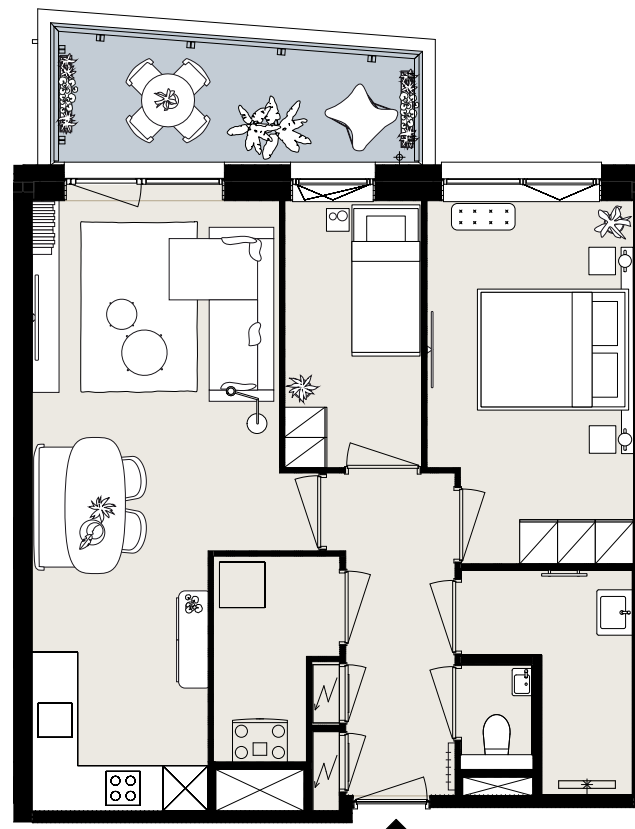

BARCELONA

BOUWNUMMER B6.01

STARTBAAN 742

- 6^e verdieping
- 3 kamers
- 63 m² woonoppervlakte in GBO
- balkon op het noordoosten

AMSTELVEEN
APARTMENTS

OLYMP
PIADE
2024

Aan deze sfeerplattegrond kunnen geen rechten worden ontleend.