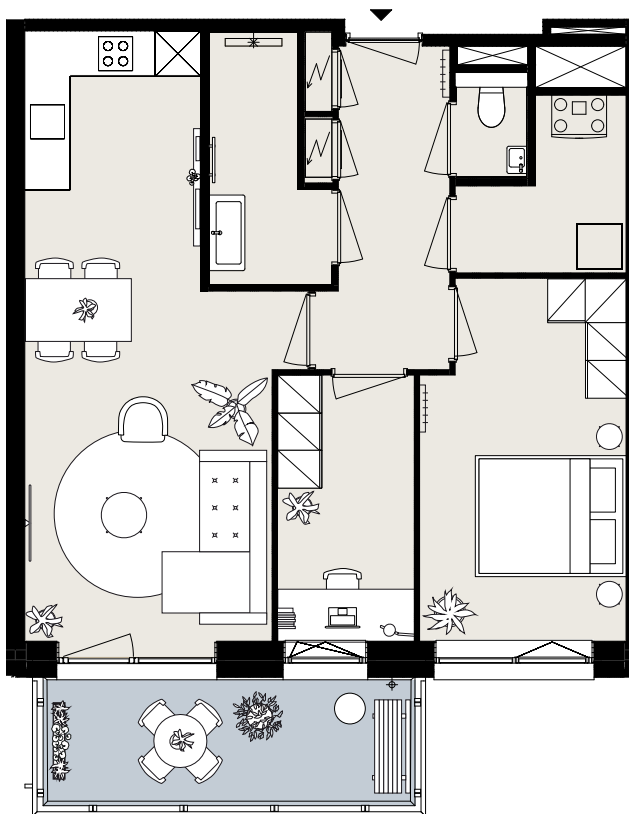

BARCELONA

BOUWNUMMER B5.08

STARTBAAN 728

- 5^e verdieping
- 2 kamers
- 62 m² woonoppervlakte in GBO
- balkon op het zuidwesten

AMSTELVEEN
APARTMENTS

OLYMP
PIADE
2024

Aan deze sfeerplattegrond kunnen geen rechten worden ontleend.