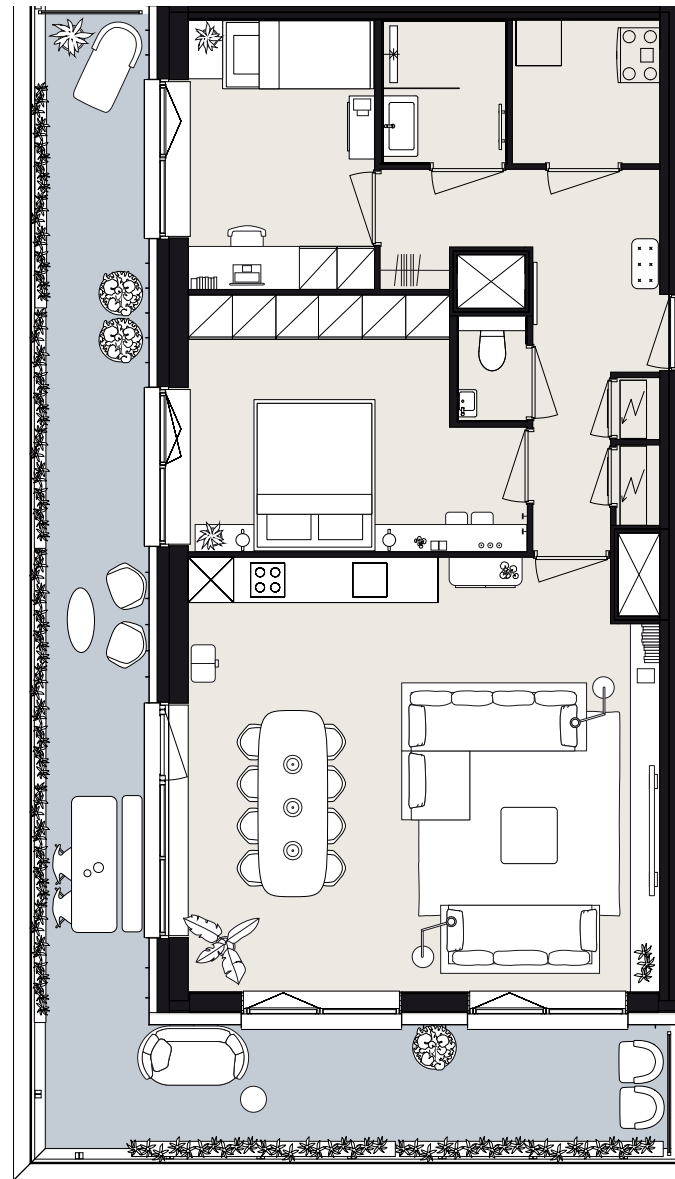

BARCELONA

BOUWNUMMER B8.02

STARTBAAN 792

- 8^e verdieping
- 3 kamers
- 78 m² woonoppervlakte in GBO
- dakterras op zuidwest + noordwest

AMSTELVEEN
APARTMENTS

OLYMP
PIADE
2024

Aan deze sfeerplattegrond kunnen geen rechten worden ontleend.