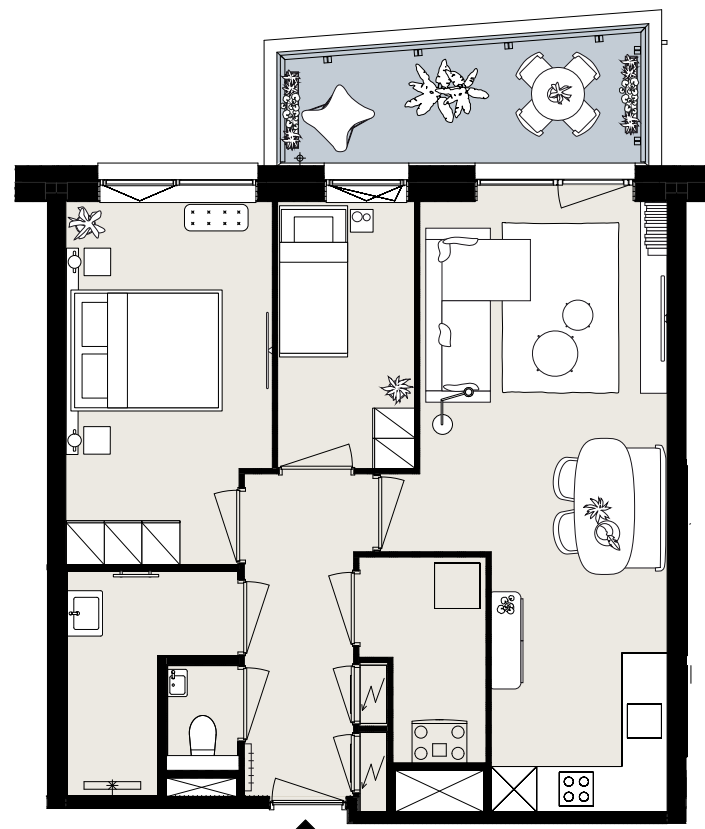

BARCELONA

BOUWNUMMER B4.02

STARTBAAN 688

- 4^e verdieping
- 3 kamers
- 63 m² woonoppervlakte in GBO
- balkon op het noordoosten

AMSTELVEEN
APARTMENTS

OLYMP
PIADE
2024

Aan deze sfeerplattegrond kunnen geen rechten worden ontleend.