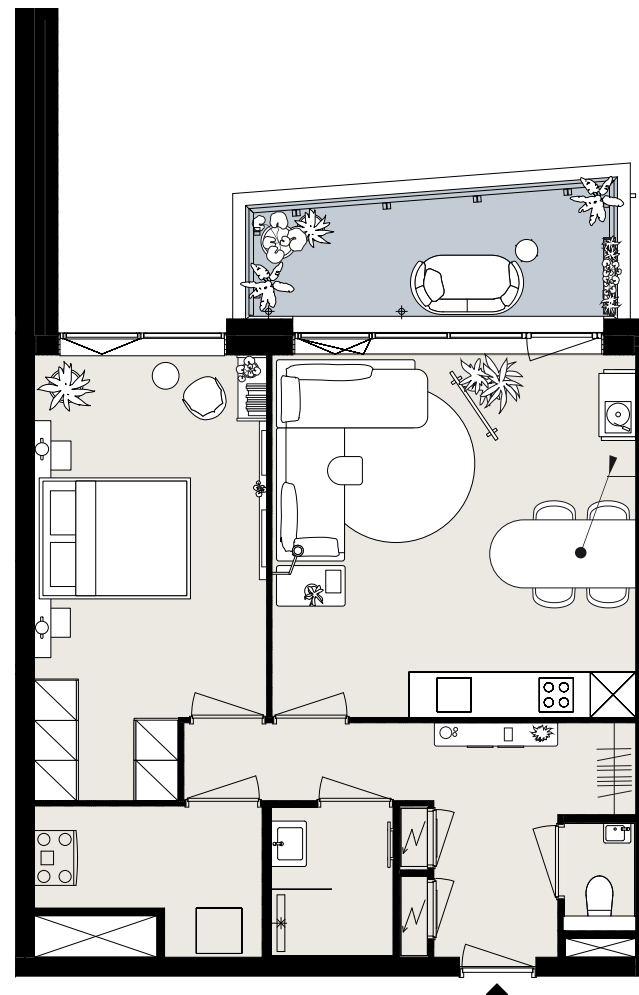

BARCELONA

BOUWNUMMER B6.13

STARTBAAN 766

- 6^e verdieping
- 3 kamers
- 63 m² woonoppervlakte in GBO
- balkon op het noordoosten

AMSTELVEEN
APARTMENTS

OLYMP
PIADE
2024

Aan deze sfeerplattegrond kunnen geen rechten worden ontleend.