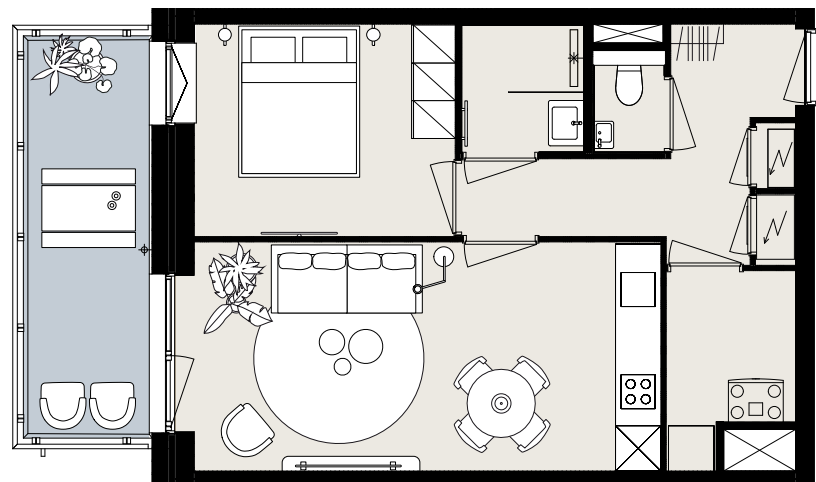

BARCELONA

BOUWNUMMER B4.11

STARTBAAN 706

- 4^e verdieping
- 2 kamers
- 47 m² woonoppervlakte in GBO
- balkon op het noordwesten

AMSTELVEEN
APARTMENTS

OLYMP
PIADE
2024

Aan deze sfeerplattegrond kunnen geen rechten worden ontleend.