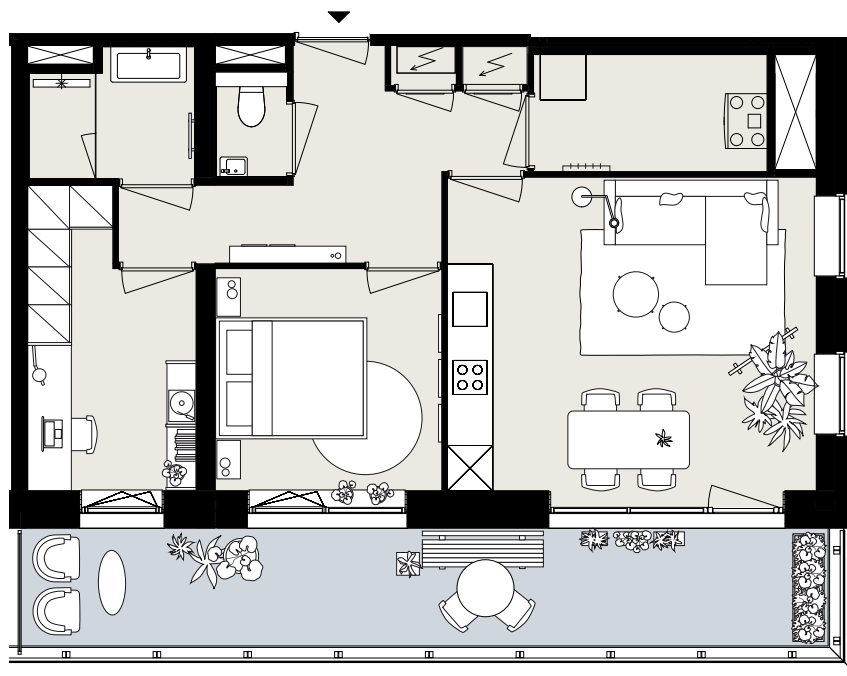

BARCELONA

BOUWNUMMER B7.04

STARTBAAN 774

- 7^e verdieping
- 3 kamers
- 59 m² woonoppervlakte in GBO
- dakterras op het zuidwesten

AMSTELVEEN
APARTMENTS

OLYMP
PIADE
2024

Aan deze sfeerplattegrond kunnen geen rechten worden ontleend.