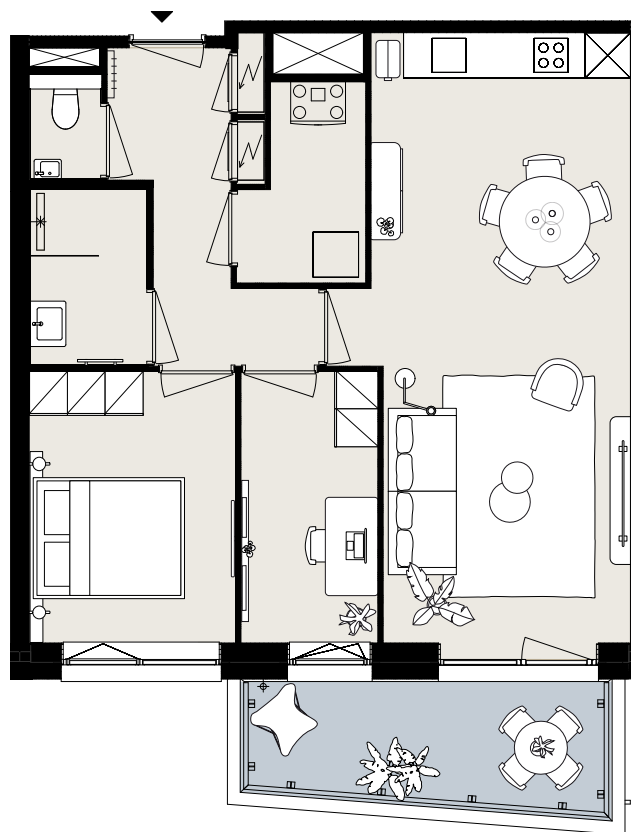

BARCELONA

BOUWNUMMER B1.06

STARTBAAN 614

- 1^e verdieping
- 3 kamers
- 63 m² woonoppervlakte in GBO
- balkon op het zuidwesten

AMSTELVEEN
APARTMENTS

OLYMP
PIADE
2024

Aan deze sfeerplattegrond kunnen geen rechten worden ontleend.

BARCELONA

BOUWNUMMER B1.07

STARTBAAN 616

- 1^e verdieping
- 3 kamers
- 63 m² woonoppervlakte in GBO
- balkon op het zuidwesten

AMSTELVEEN
APARTMENTS

OLYMP
PIADE
2024

Aan deze sfeerplattegrond kunnen geen rechten worden ontleend.