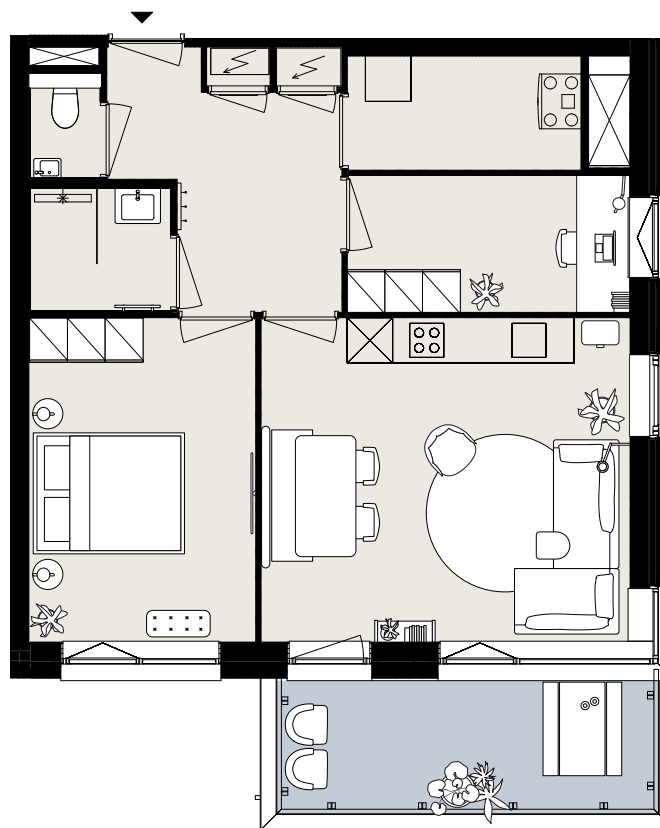

BARCELONA

BOUWNUMMER B1.04

STARTBAAN 610

- 1^e verdieping
- 3 kamers
- 61 m² woonoppervlakte in GBO
- balkon op het zuidwesten

AMSTELVEEN
APARTMENTS

OLYMP
PIADE
2024

Aan deze sfeerplattegrond kunnen geen rechten worden ontleend.

BARCELONA

BOUWNUMMER B1.05

STARTBAAN 612

- 1^e verdieping
- 3 kamers
- 63 m² woonoppervlakte in GBO
- balkon op het zuidwesten

AMSTELVEEN
APARTMENTS

OLYMP
PIADE
2024

Aan deze sfeerplattegrond kunnen geen rechten worden ontleend.