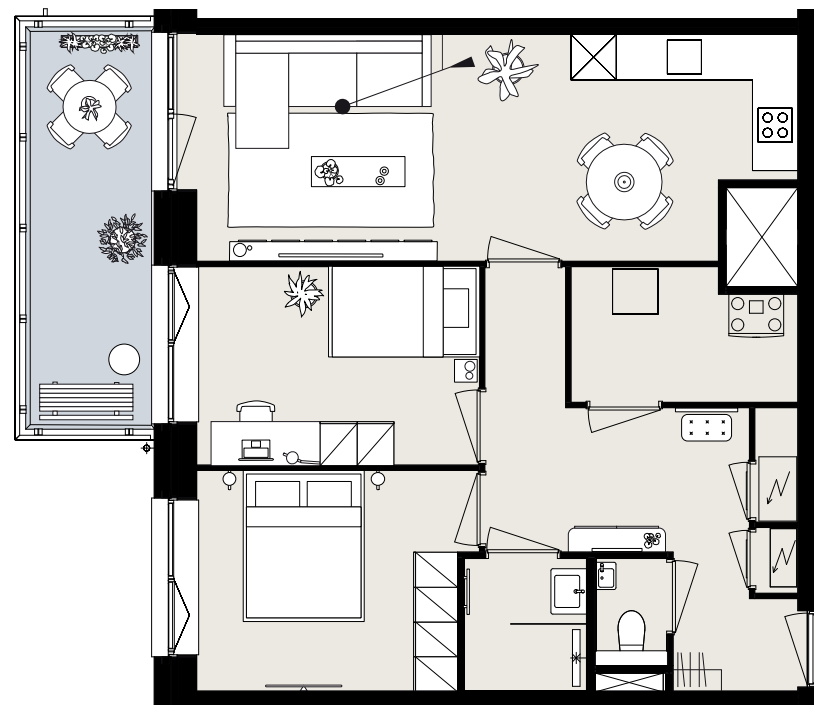

BARCELONA

BOUWNUMMER B6.10

STARTBAAN 760

- 6^e verdieping
- 3 kamers
- 68 m² woonoppervlakte in GBO
- balkon op het noordwesten

AMSTELVEEN
APARTMENTS

OLYMP
PIADE
2024

Aan deze sfeerplattegrond kunnen geen rechten worden ontleend.