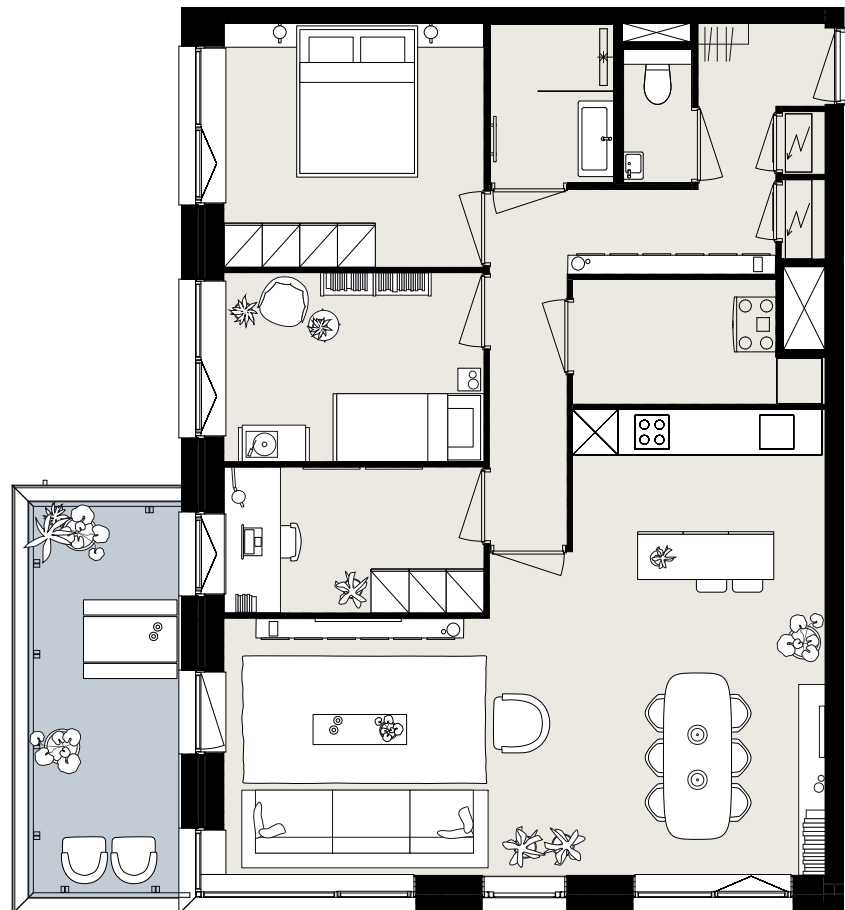

BARCELONA

BOUWNUMMER B5.09

STARTBAAN 730

- 5^e verdieping
- 4 kamers
- 89 m² woonoppervlakte in GBO
- balkon op het noordwesten

AMSTELVEEN
APARTMENTS

OLYMP
PIADE
2024

Aan deze sfeerplattegrond kunnen geen rechten worden ontleend.