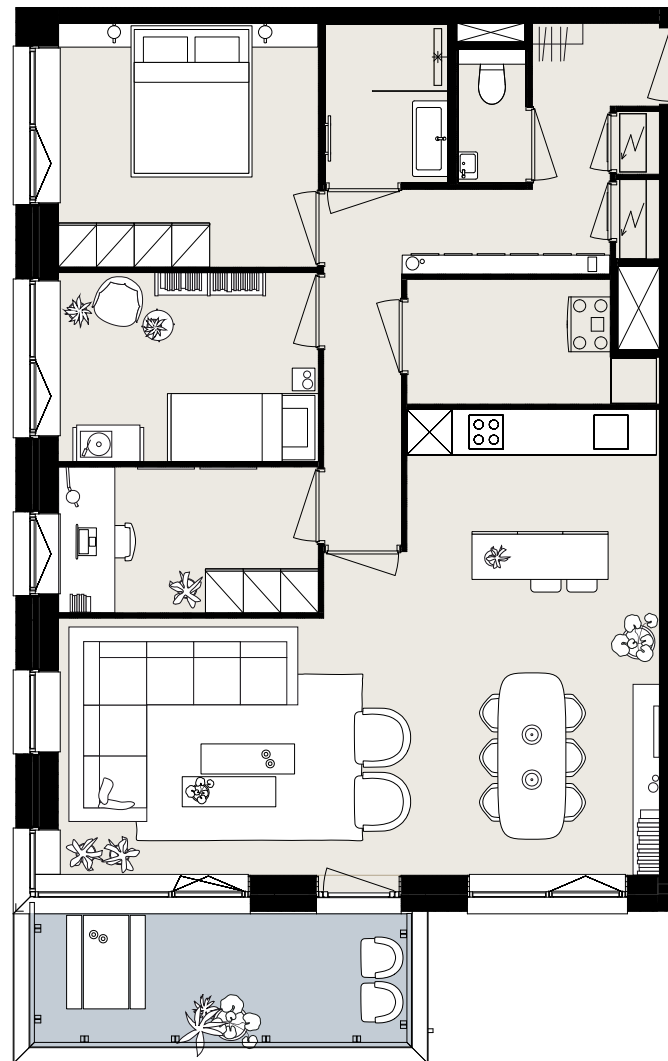

BARCELONA

BOUWNUMMER B6.09

STARTBAAN 758

- 6^e verdieping
- 4 kamers
- 89 m² woonoppervlakte in GBO
- balkon op het zuidwesten

AMSTELVEEN
APARTMENTS

OLYMP
PIADE
2024

Aan deze sfeerplattegrond kunnen geen rechten worden ontleend.