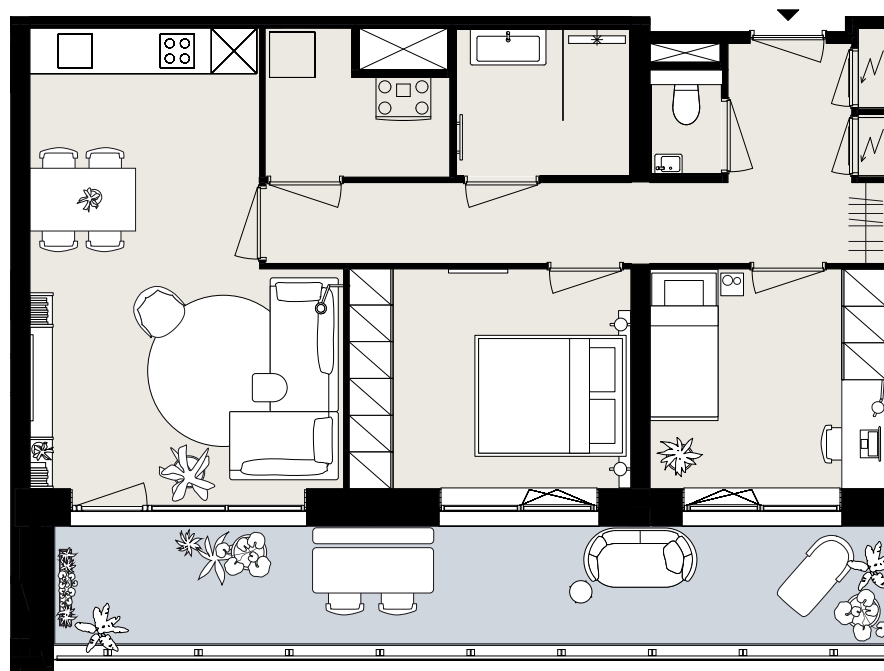

BARCELONA

BOUWNUMMER B7.06

STARTBAAN 778

- 7^e verdieping
- 3 kamers
- 66 m² woonoppervlakte in GBO
- dakterras op het zuidwesten

AMSTELVEEN
APARTMENTS

OLYMP
PIADE
2024

Aan deze sfeerplattegrond kunnen geen rechten worden ontleend.