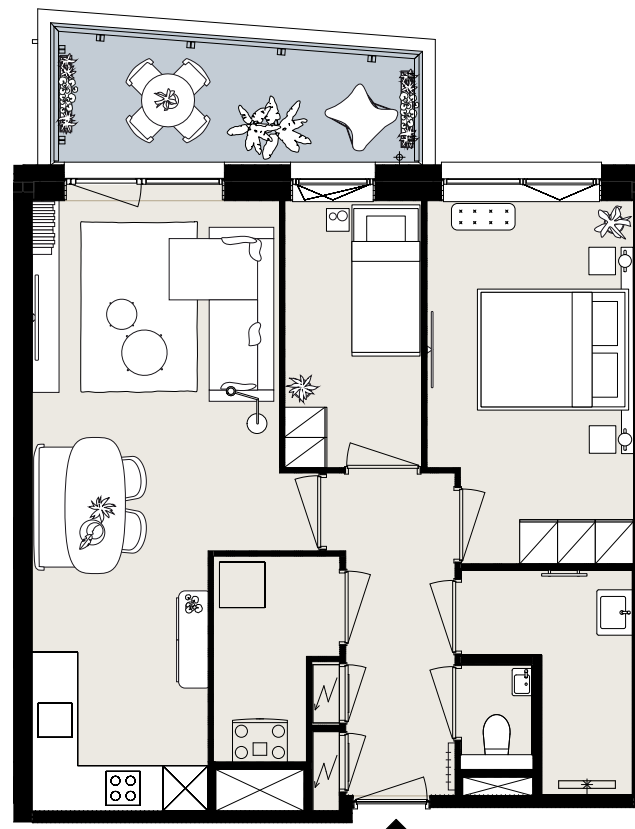

BARCELONA

BOUWNUMMER B2.01

STARTBAAN 630

- 2^e verdieping
- 3 kamers
- 63 m² woonoppervlakte in GBO
- balkon op het noordoosten

AMSTELVEEN
APARTMENTS

OLYMP
PIADE
2024

Aan deze sfeerplattegrond kunnen geen rechten worden ontleend.