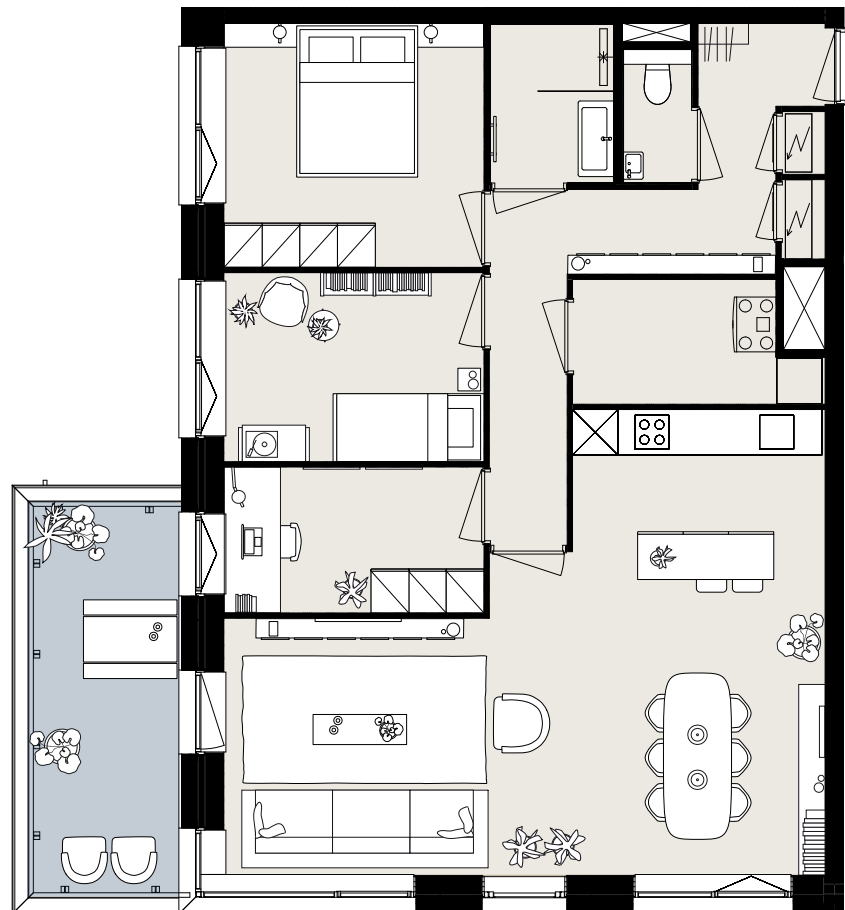

BARCELONA

BOUWNUMMER B3.09

STARTBAAN 674

- 3^e verdieping
- 4 kamers
- 89 m² woonoppervlakte in GBO
- balkon op het noordwesten

AMSTELVEEN
APARTMENTS

OLYMP
PIADE
2024

Aan deze sfeerplattegrond kunnen geen rechten worden ontleend.