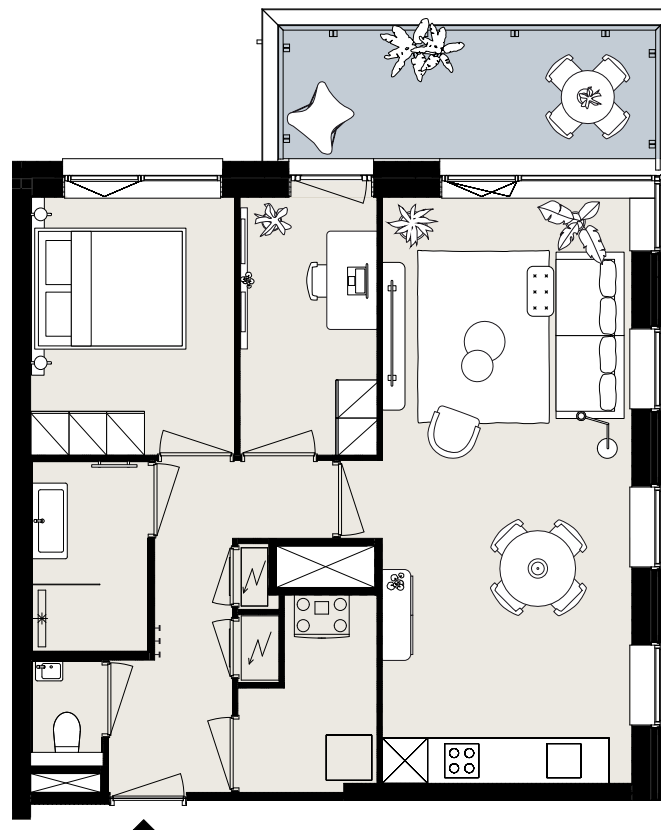

BARCELONA

BOUWNUMMER B2.03

STARTBAAN 634

- 2^e verdieping
- 3 kamers
- 61 m² woonoppervlakte in GBO
- balkon op het noordoosten

AMSTELVEEN
APARTMENTS

OLYMP
PIADE
2024

Aan deze sfeerplattegrond kunnen geen rechten worden ontleend.