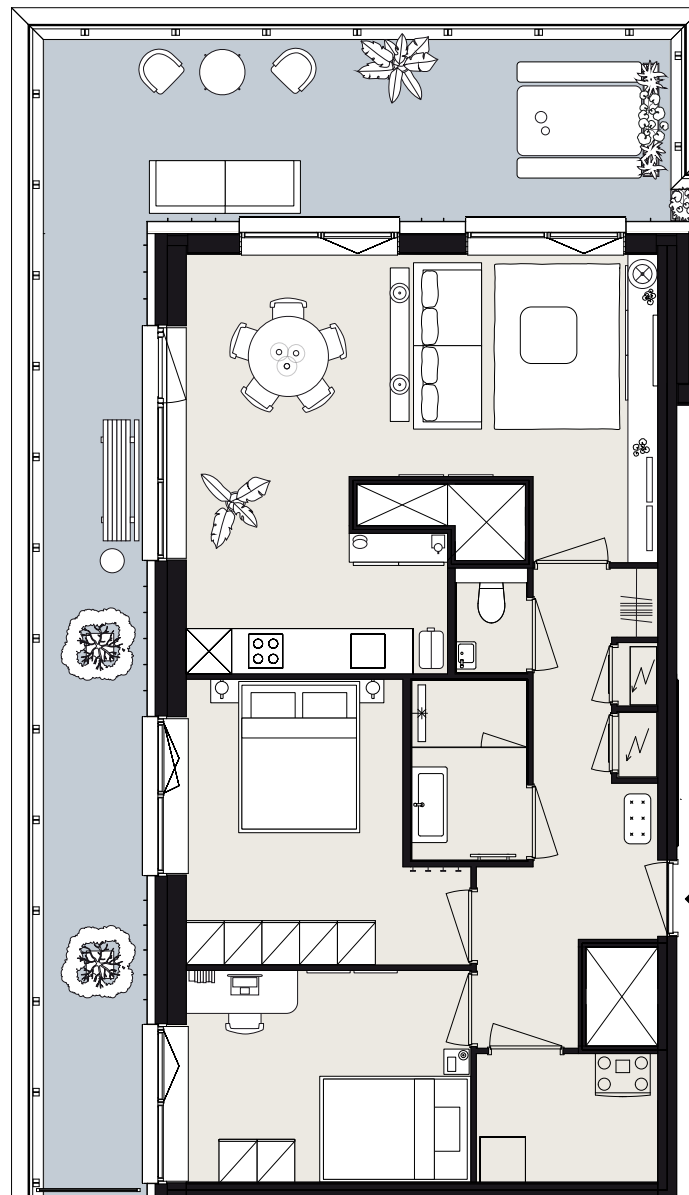

BARCELONA

BOUWNUMMER B8.03

STARTBAAN 794

- 8^e verdieping
- 3 kamers
- 73 m² woonoppervlakte in GBO
- dakterras op noordwest + noordoost

AMSTELVEEN
APARTMENTS

OLYMP
PIADE
2024

Aan deze sfeerplattegrond kunnen geen rechten worden ontleend.