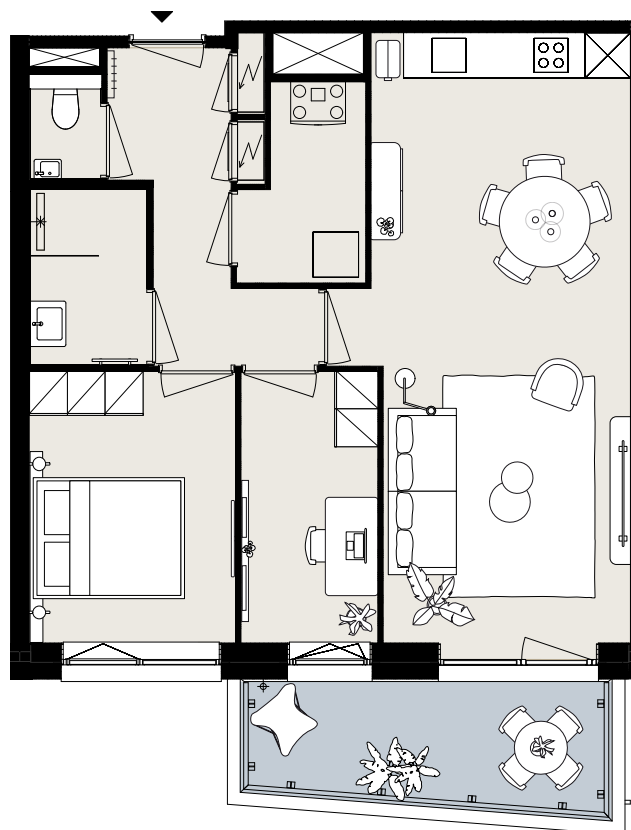

BARCELONA

BOUWNUMMER B5.06

STARTBAAN 724

- 5^e verdieping
- 3 kamers
- 63 m² woonoppervlakte in GBO
- balkon op het zuidwesten

AMSTELVEEN
APARTMENTS

OLYMP
PIADE
2024

Aan deze sfeerplattegrond kunnen geen rechten worden ontleend.