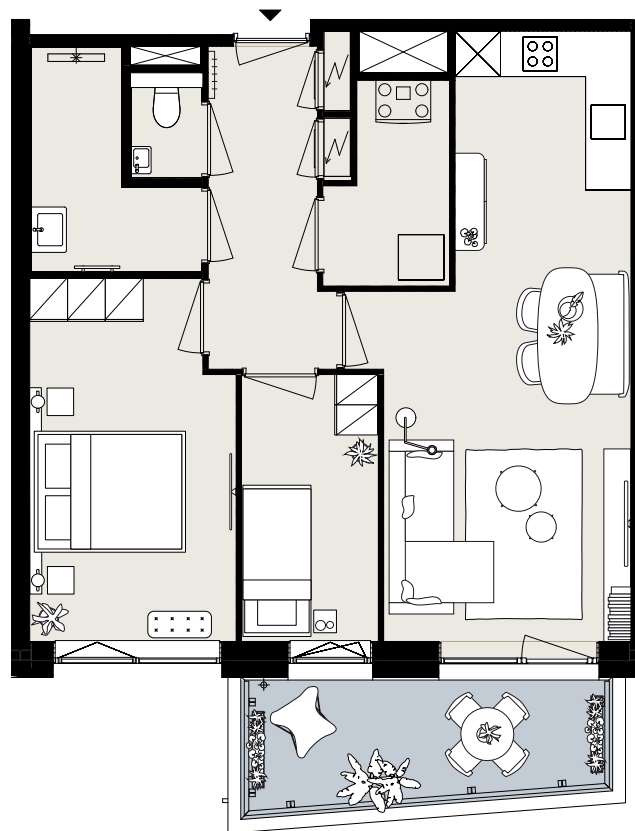

BARCELONA

BOUWNUMMER B2.07

STARTBAAN 642

- 2^e verdieping
- 3 kamers
- 63 m² woonoppervlakte in GBO
- balkon op het zuidwesten

AMSTELVEEN
APARTMENTS

OLYMP
PIADE
2024

Aan deze sfeerplattegrond kunnen geen rechten worden ontleend.