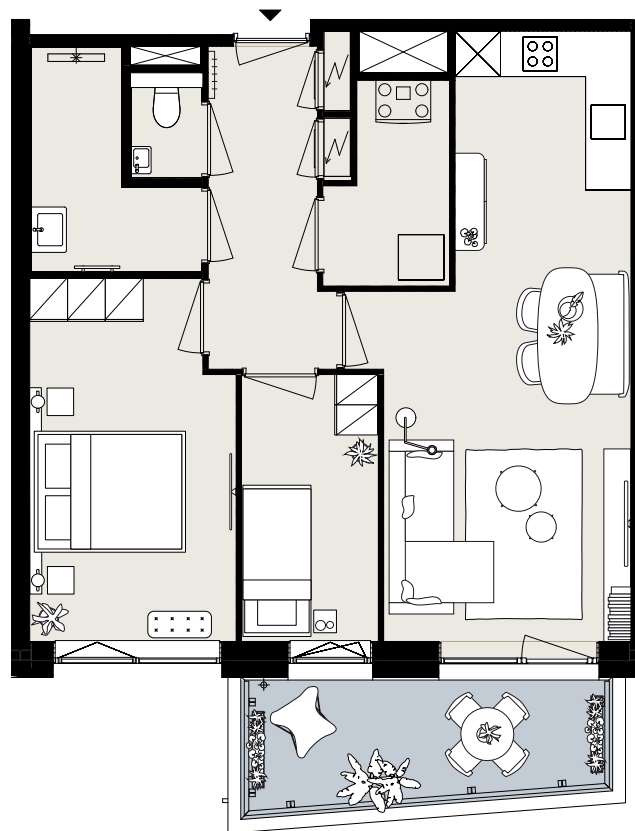

BARCELONA

BOUWNUMMER B6.07

STARTBAAN 754

- 6^e verdieping
- 3 kamers
- 63 m² woonoppervlakte in GBO
- balkon op het zuidwesten

AMSTELVEEN
APARTMENTS

OLYMP
PIADE
2024

Aan deze sfeerplattegrond kunnen geen rechten worden ontleend.