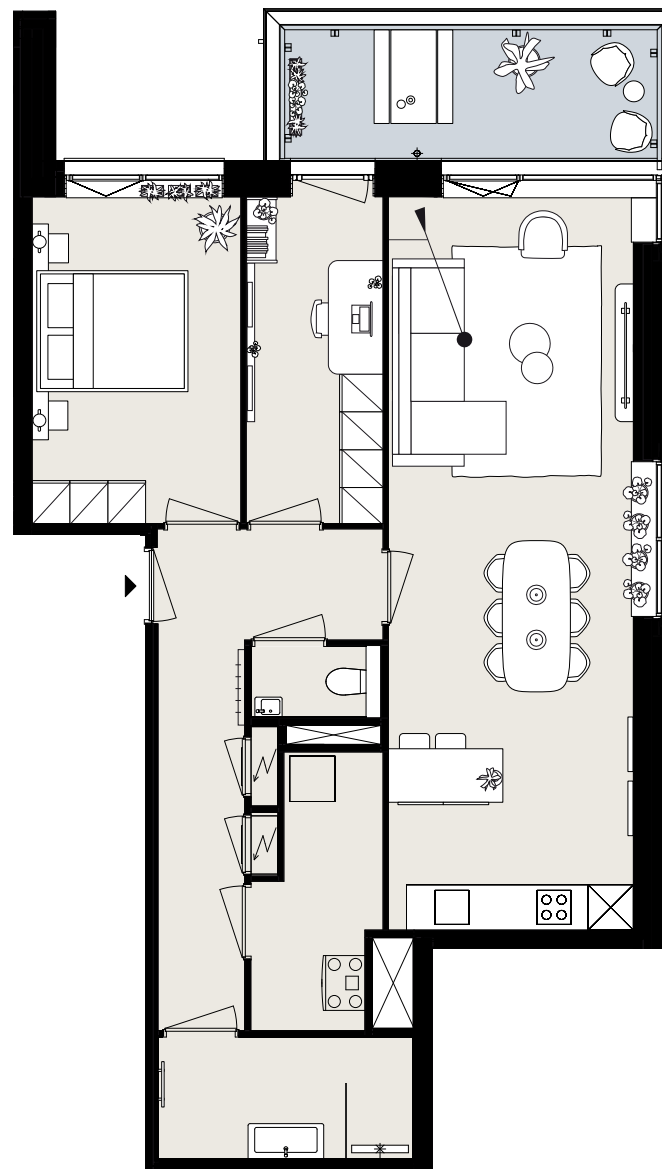

BARCELONA

BOUWNUMMER B7.11

STARTBAAN 788

- 7^e verdieping
- 3 kamers
- 77 m² woonoppervlakte in GBO
- balkon op het noordoosten

AMSTELVEEN
APARTMENTS

OLYMP
PIADE
2024

Aan deze sfeerplattegrond kunnen geen rechten worden ontleend.