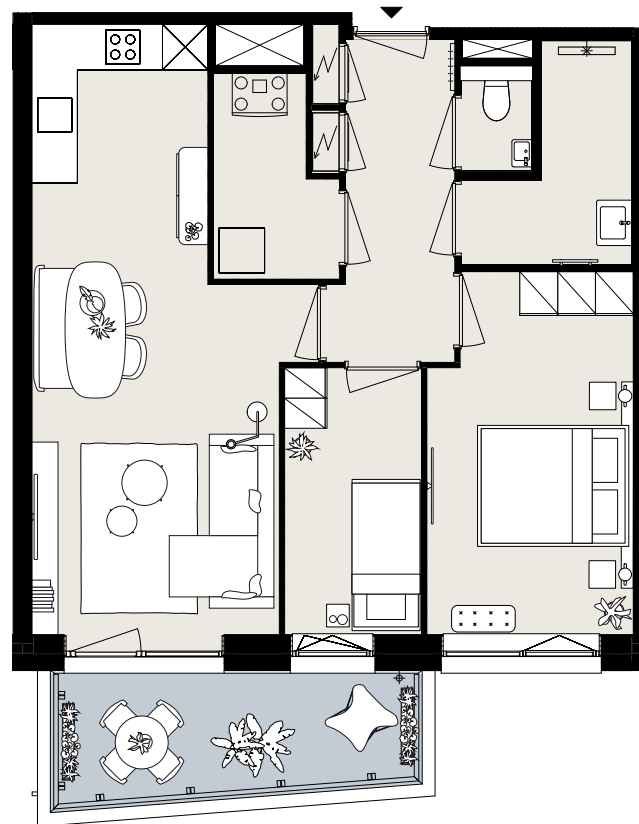

BARCELONA

BOUWNUMMER B1.04

STARTBAAN 610

- 1^e verdieping
- 3 kamers
- 61 m² woonoppervlakte in GBO
- balkon op het zuidwesten

AMSTELVEEN
APARTMENTS

OLYMP
PIADE
2024

Aan deze sfeerplattegrond kunnen geen rechten worden ontleend.

BARCELONA

BOUWNUMMER B1.05

STARTBAAN 612

- 1^e verdieping
- 3 kamers
- 63 m² woonoppervlakte in GBO
- balkon op het zuidwesten

AMSTELVEEN
APARTMENTS

OLYMP
PIADE
2024

Aan deze sfeerplattegrond kunnen geen rechten worden ontleend.

BARCELONA

BOUWNUMMER B1.06

STARTBAAN 614

- 1^e verdieping
- 3 kamers
- 63 m² woonoppervlakte in GBO
- balkon op het zuidwesten

AMSTELVEEN
APARTMENTS

OLYMP
PIADE
2024

Aan deze sfeerplattegrond kunnen geen rechten worden ontleend.