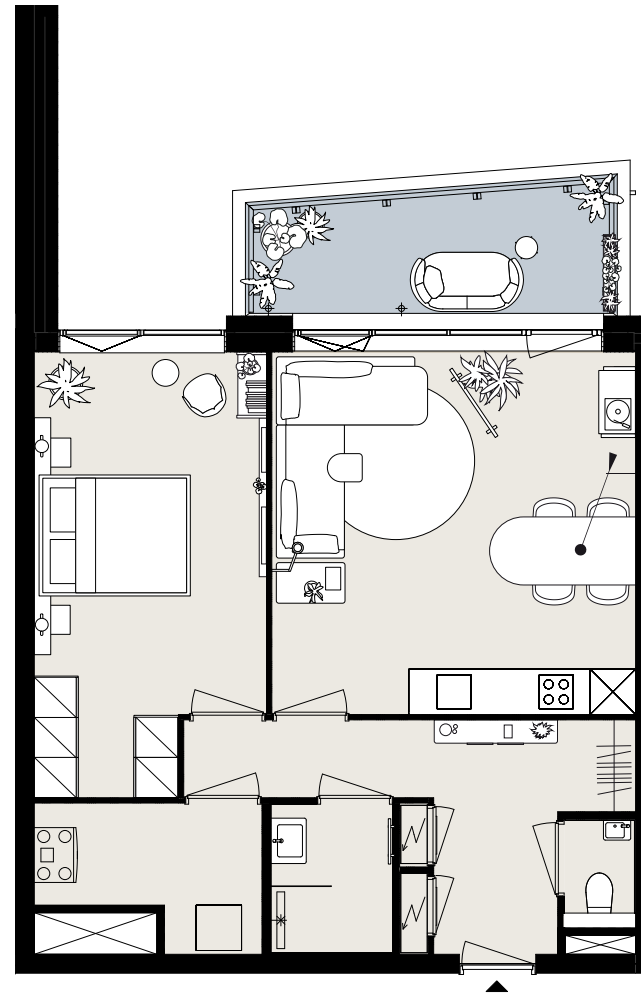

BARCELONA

BOUWNUMMER B4.14

STARTBAAN 712

- 4^e verdieping
- 2 kamers
- 63 m² woonoppervlakte in GBO
- balkon op het noordoosten

AMSTELVEEN
APARTMENTS

OLYMP
PIADE
2024

Aan deze sfeerplattegrond kunnen geen rechten worden ontleend.