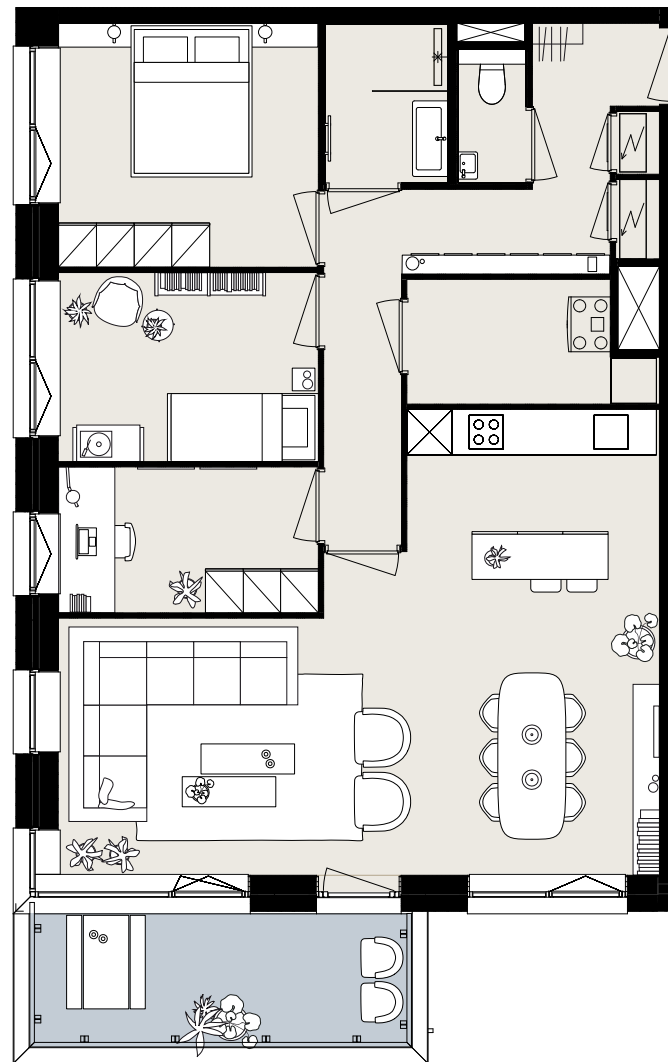

BARCELONA

BOUWNUMMER B4.09

STARTBAAN 702

- 4^e verdieping
- 4 kamers
- 89 m² woonoppervlakte in GBO
- balkon op het zuidwesten

AMSTELVEEN
APARTMENTS

OLYMP
PIADE
2024

Aan deze sfeerplattegrond kunnen geen rechten worden ontleend.