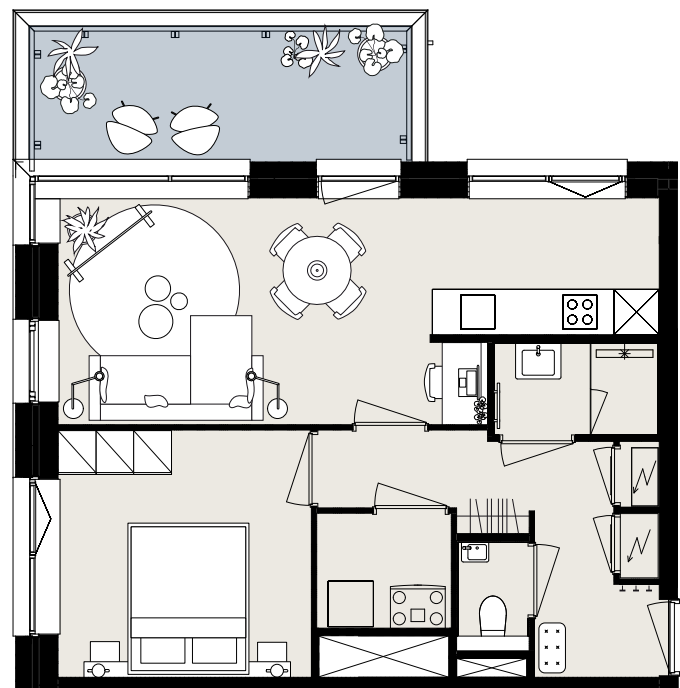

BARCELONA

BOUWNUMMER B3.12

STARTBAAN 680

- 3^e verdieping
- 2 kamers
- 49 m² woonoppervlakte in GBO
- balkon op het noordoosten

AMSTELVEEN
APARTMENTS

OLYMP
PIADE
2024

Aan deze sfeerplattegrond kunnen geen rechten worden ontleend.