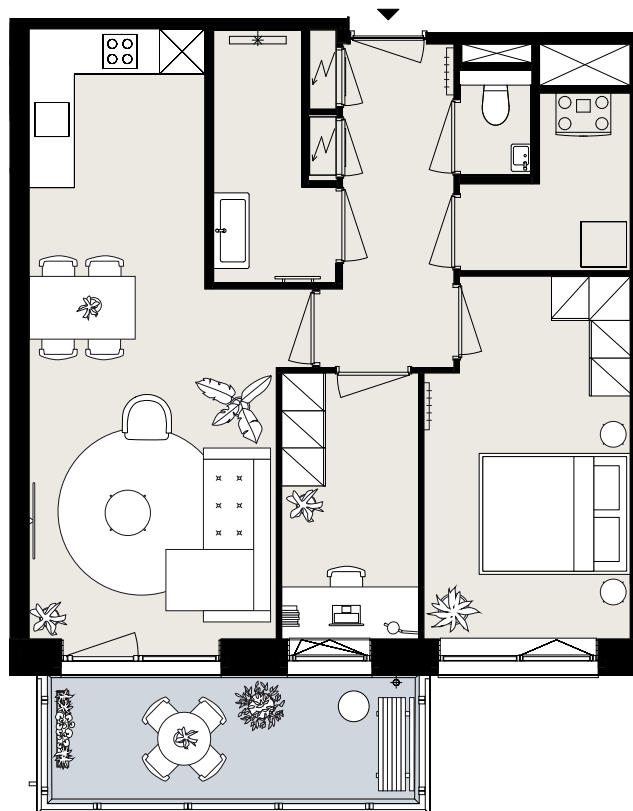

BARCELONA

BOUWNUMMER B7.07

STARTBAAN 780

- 7^e verdieping
- 3 kamers
- 62 m² woonoppervlakte in GBO
- balkon op het zuidwesten

AMSTELVEEN
APARTMENTS

OLYMP
PIADE
2024

Aan deze sfeerplattegrond kunnen geen rechten worden ontleend.