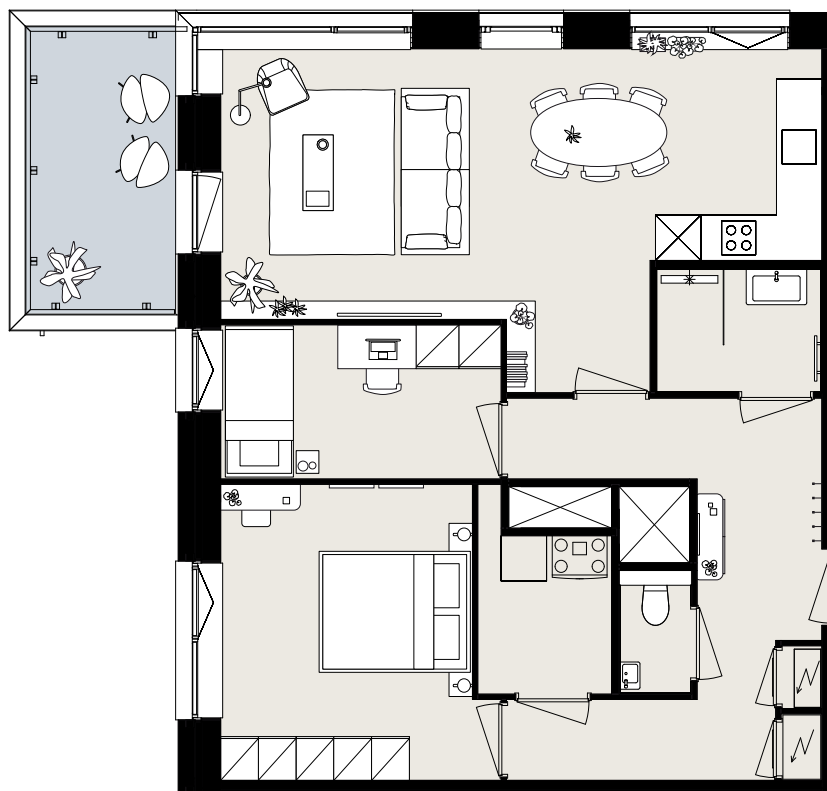

BARCELONA

BOUWNUMMER B6.11

STARTBAAN 762

- 6^e verdieping
- 3 kamers
- 75 m² woonoppervlakte in GBO
- balkon op het noordwesten

AMSTELVEEN
APARTMENTS

OLYMP
PIADE
2024

Aan deze sfeerplattegrond kunnen geen rechten worden ontleend.