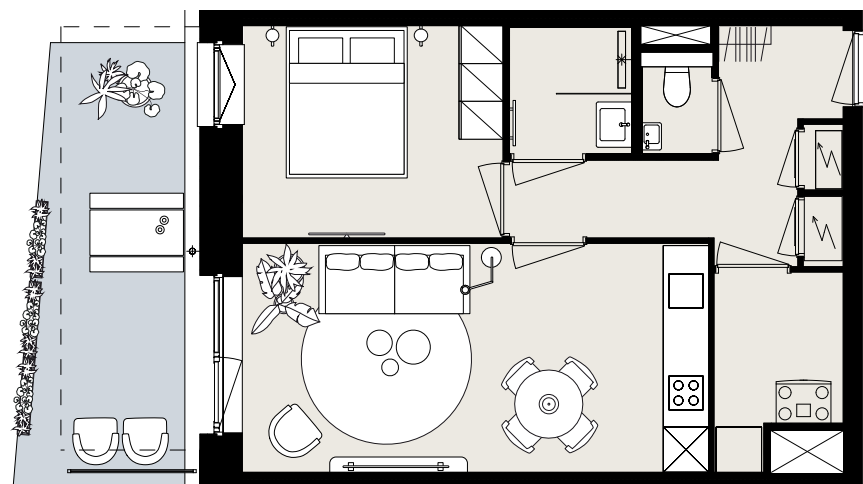

BARCELONA

BOUWNUMMER BO.11

STARTBAAN 598

- begane grond
- 2 kamers
- 47 m² woonoppervlakte in GBO
- terras op het noordwesten

AMSTELVEEN
APARTMENTS

OLYMP
PIADE
2024

Aan deze sfeerplattegrond kunnen geen rechten worden ontleend.