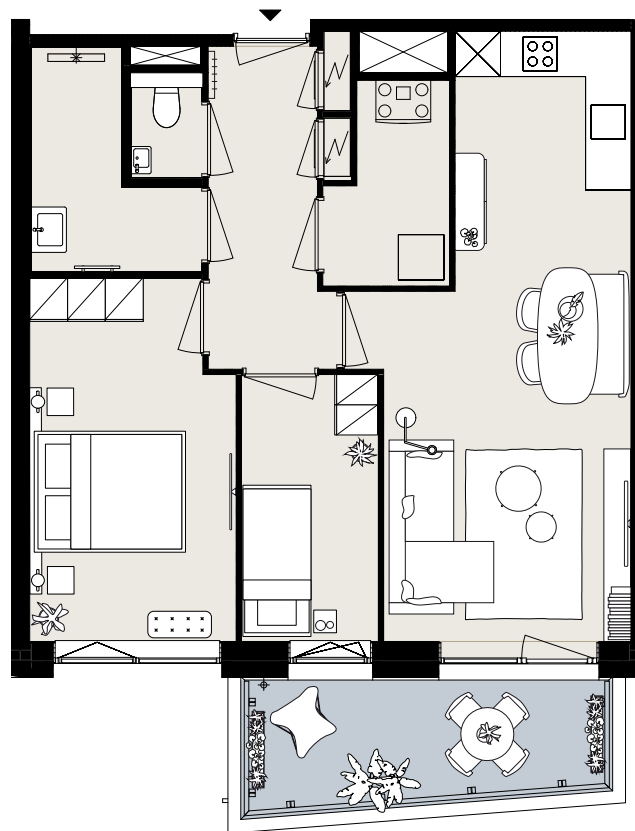

BARCELONA

BOUWNUMMER B3.07

STARTBAAN 670

- 3^e verdieping
- 3 kamers
- 63 m² woonoppervlakte in GBO
- balkon op het zuidwesten

AMSTELVEEN
APARTMENTS

OLYMP
PIADE
2024

Aan deze sfeerplattegrond kunnen geen rechten worden ontleend.