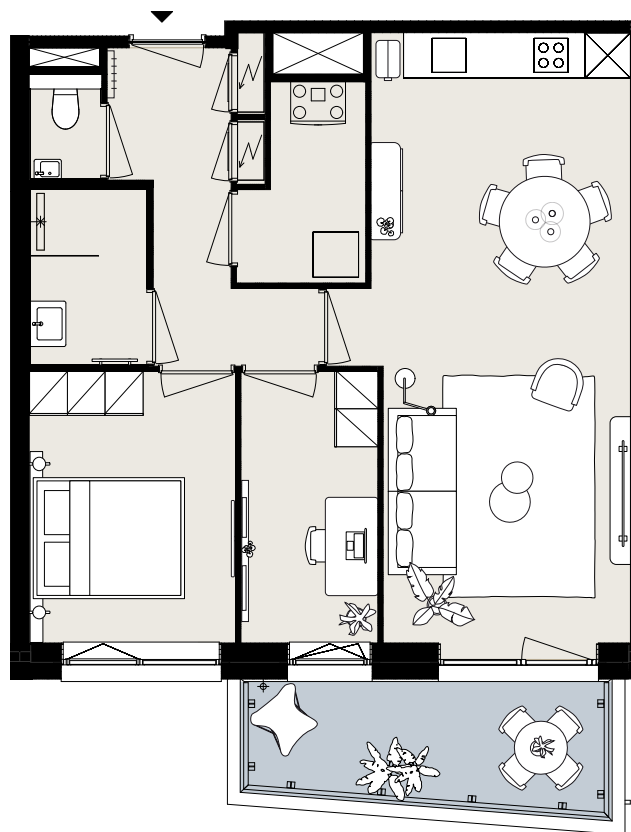

BARCELONA

BOUWNUMMER B2.06

STARTBAAN 640

- 2^e verdieping
- 3 kamers
- 63 m² woonoppervlakte in GBO
- balkon op het zuidwesten

AMSTELVEEN
APARTMENTS

OLYMP
PIADE
2024

Aan deze sfeerplattegrond kunnen geen rechten worden ontleend.