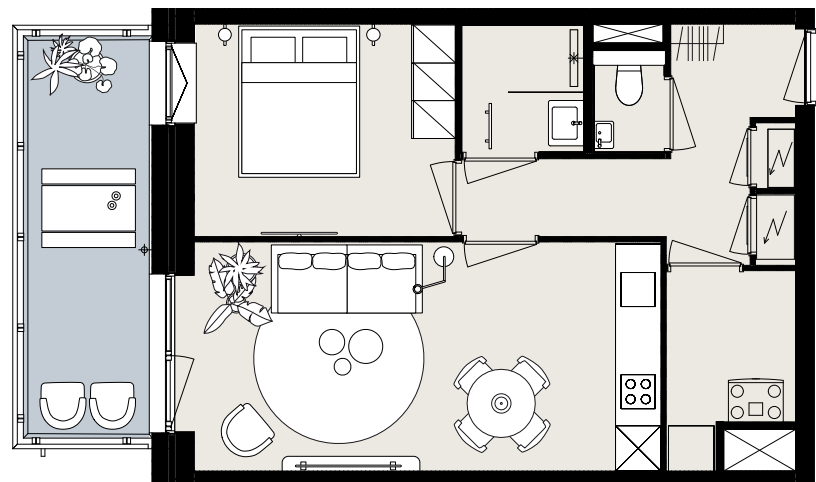

BARCELONA

BOUWNUMMER B1.11

STARTBAAN 624

- 1^e verdieping
- 2 kamers
- 47 m² woonoppervlakte in GBO
- balkon op het noordwesten

AMSTELVEEN
APARTMENTS

OLYMP
PIADE
2024

Aan deze sfeerplattegrond kunnen geen rechten worden ontleend.