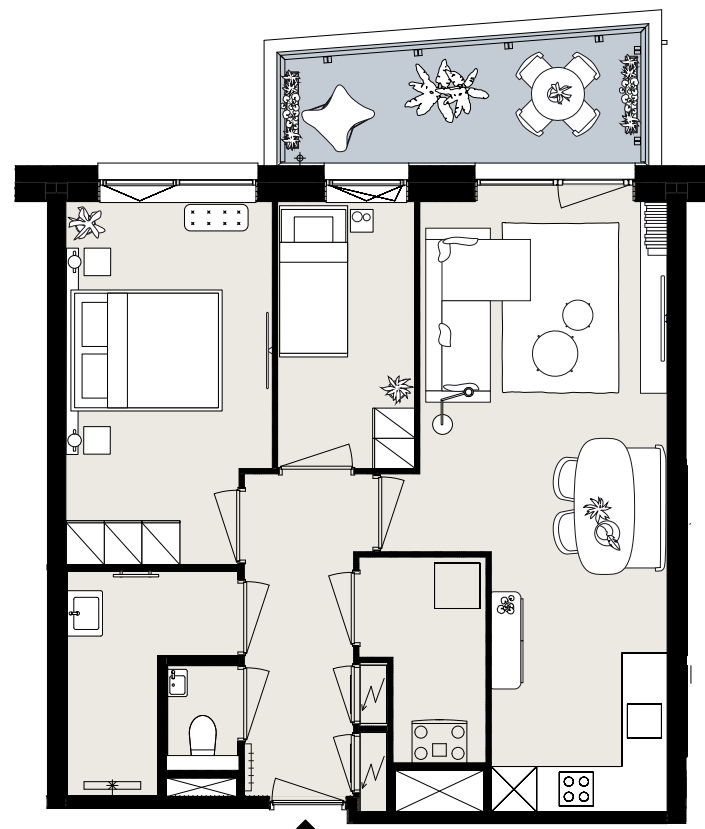

BARCELONA

BOUWNUMMER B6.02

STARTBAAN 744

- 6^e verdieping
- 3 kamers
- 63 m² woonoppervlakte in GBO
- balkon op het noordoosten

AMSTELVEEN
APARTMENTS

OLYMP
PIADE
2024

Aan deze sfeerplattegrond kunnen geen rechten worden ontleend.