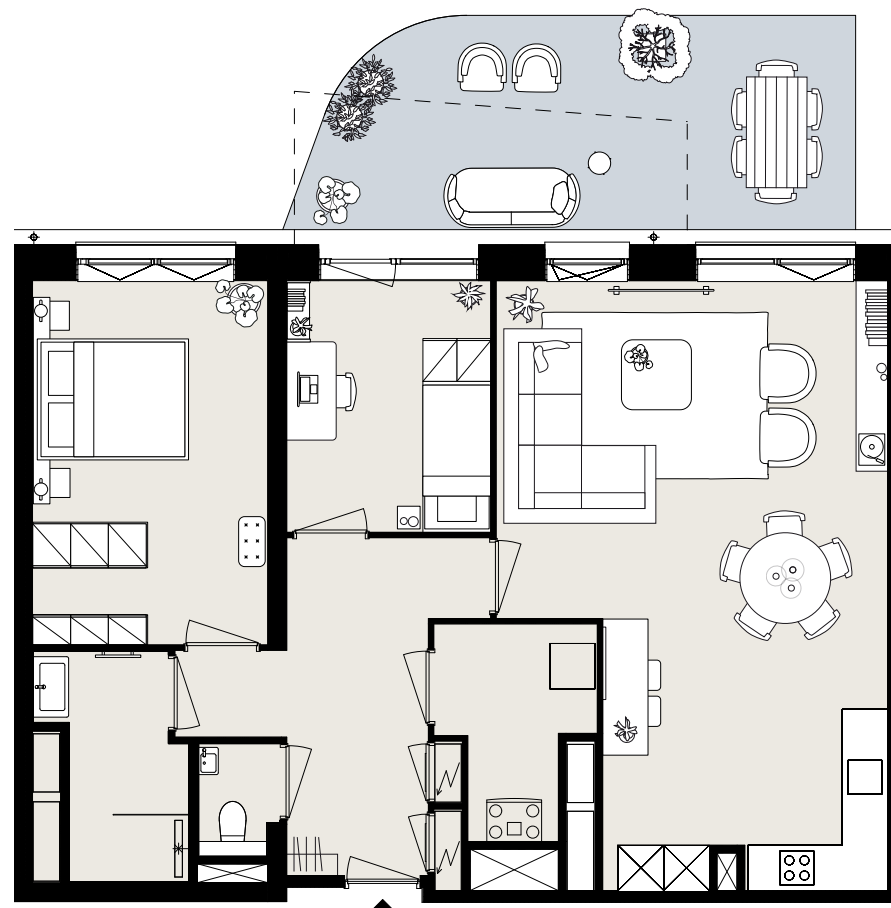

BARCELONA

BOUWNUMMER B0.01

STARTBAAN 578

- begane grond
- 3 kamers
- 86 m² woonoppervlakte in GBO
- terras op het noordoosten

AMSTELVEEN
APARTMENTS

OLYMP
PIADE
2024

Aan deze sfeerplattegrond kunnen geen rechten worden ontleend.

BARCELONA

BOUWNUMMER B0.02

STARTBAAN 580

- begane grond
- 3 kamers
- 63 m² woonoppervlakte in GBO
- terras op het noordoosten

AMSTELVEEN
APARTMENTS

OLYMP
PIADE
2024

Aan deze sfeerplattegrond kunnen geen rechten worden ontleend.