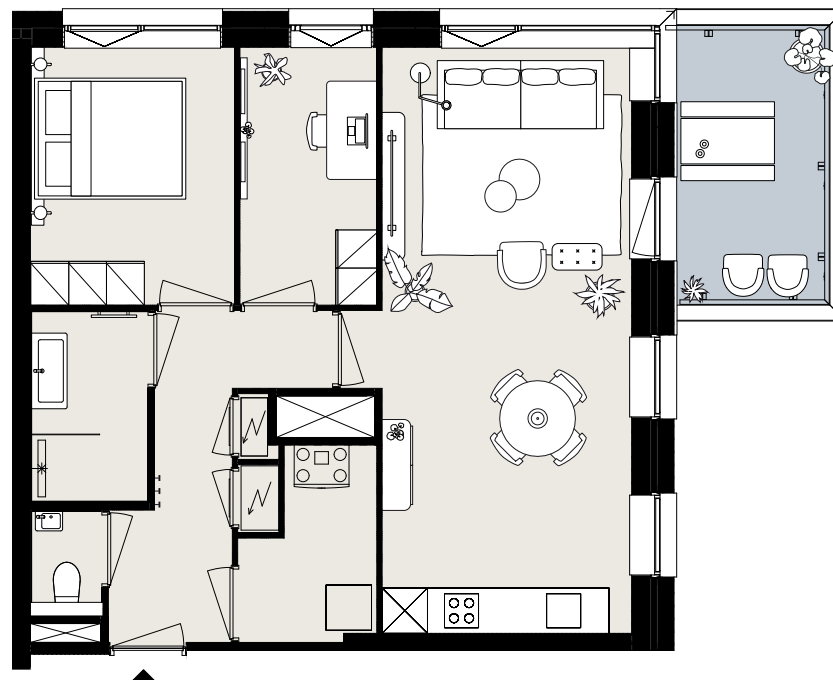

BARCELONA

BOUWNUMMER B1.03

STARTBAAN 608

- 1^e verdieping
- 3 kamers
- 61 m² woonoppervlakte in GBO
- balkon op het zuidoosten

AMSTELVEEN
APARTMENTS

OLYMP
PIADE
2024

Aan deze sfeerplattegrond kunnen geen rechten worden ontleend.