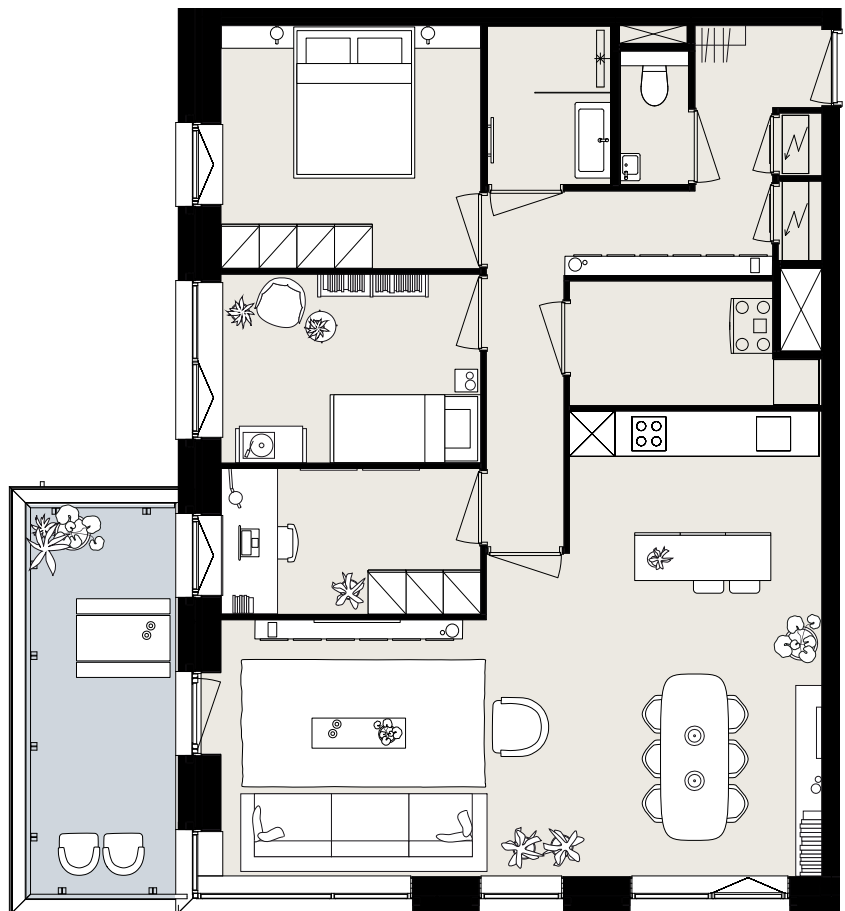

BARCELONA

BOUWNUMMER B7.08

STARTBAAN 782

- 7^e verdieping
- 4 kamers
- 89 m² woonoppervlakte in GBO
- balkon op het noordwesten

AMSTELVEEN
APARTMENTS

OLYMP
PIADE
2024

Aan deze sfeerplattegrond kunnen geen rechten worden ontleend.