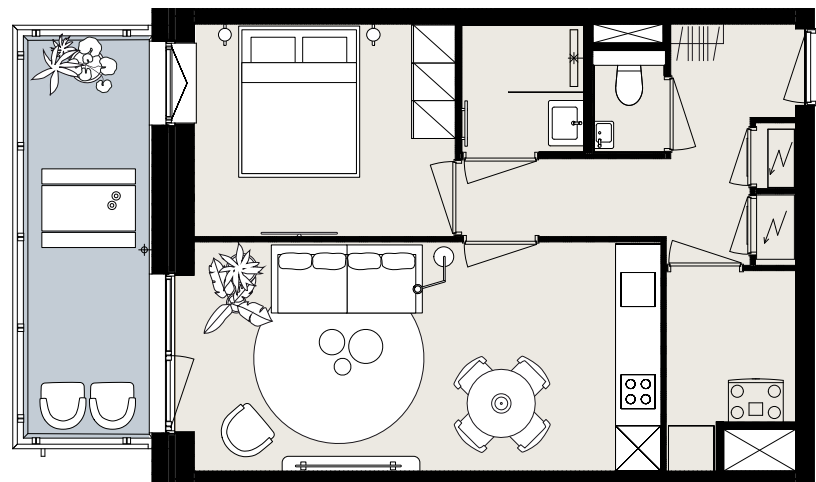

BARCELONA

BOUWNUMMER B3.11

STARTBAAN 678

- 3^e verdieping
- 2 kamers
- 47 m² woonoppervlakte in GBO
- balkon op het noordwesten

AMSTELVEEN
APARTMENTS

OLYMP
PIADE
2024

Aan deze sfeerplattegrond kunnen geen rechten worden ontleend.