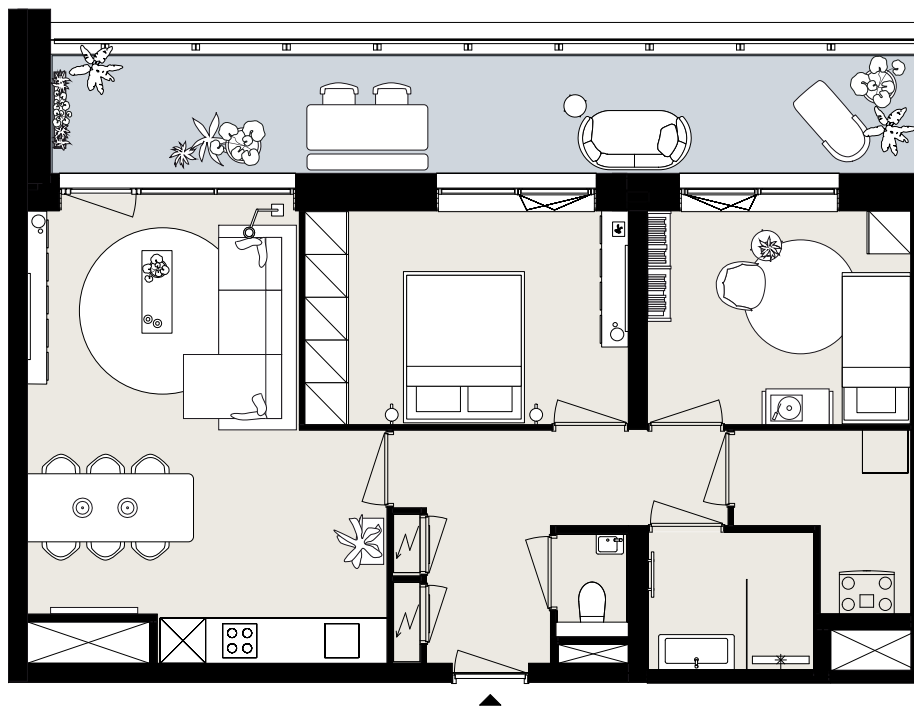

BARCELONA

BOUWNUMMER B7.01

STARTBAAN 768

- 7^e verdieping
- 3 kamers
- 67 m² woonoppervlakte in GBO
- dakterras op het noordoosten

AMSTELVEEN
APARTMENTS

OLYMP
PIADE
2024

Aan deze sfeerplattegrond kunnen geen rechten worden ontleend.