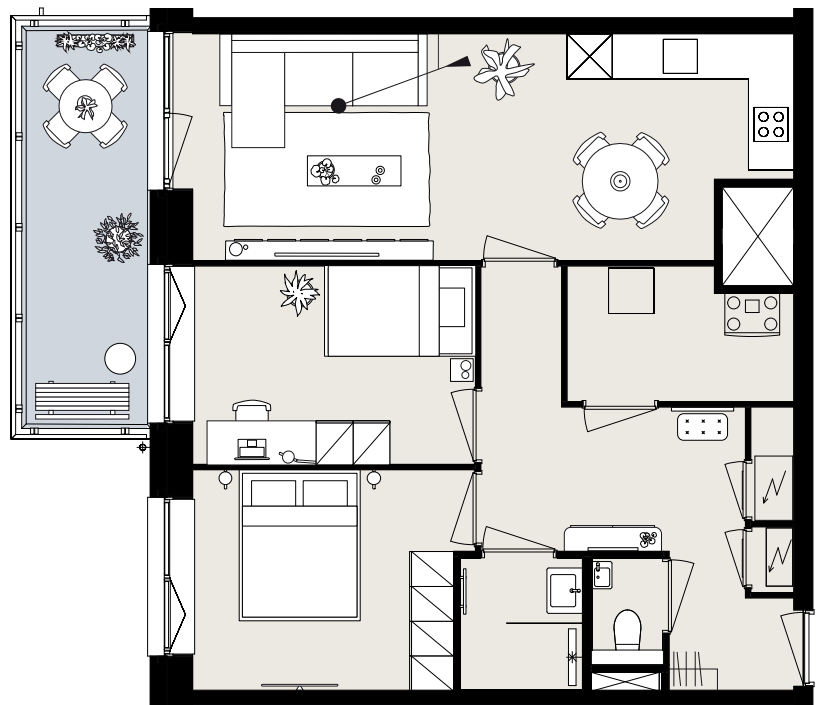

BARCELONA

BOUWNUMMER B7.09

STARTBAAN 784

- 7^e verdieping
- 3 kamers
- 68 m² woonoppervlakte in GBO
- balkon op het noordwesten

AMSTELVEEN
APARTMENTS

OLYMP
PIADE
2024

Aan deze sfeerplattegrond kunnen geen rechten worden ontleend.