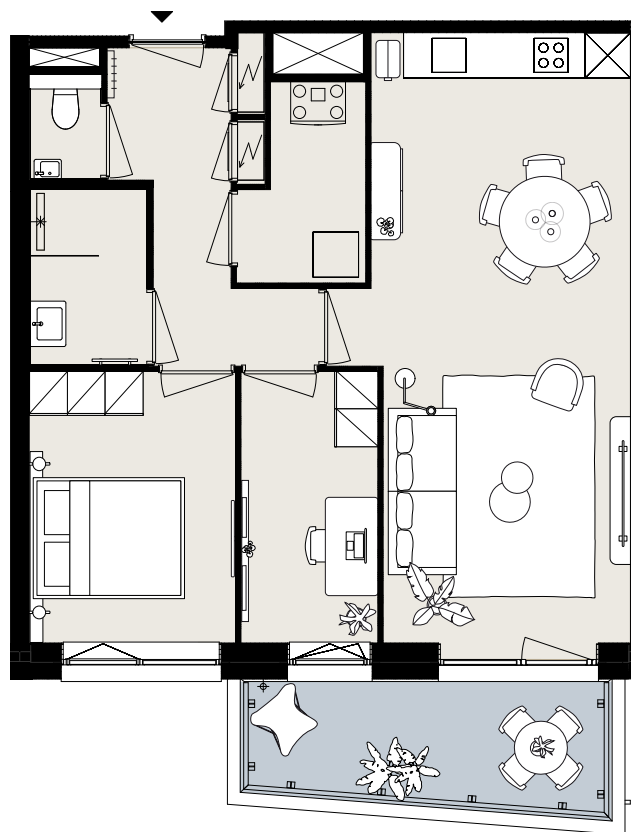

BARCELONA

BOUWNUMMER B3.06

STARTBAAN 668

- 3^e verdieping
- 3 kamers
- 63 m² woonoppervlakte in GBO
- balkon op het zuidwesten

AMSTELVEEN
APARTMENTS

OLYMP
PIADE
2024

Aan deze sfeerplattegrond kunnen geen rechten worden ontleend.