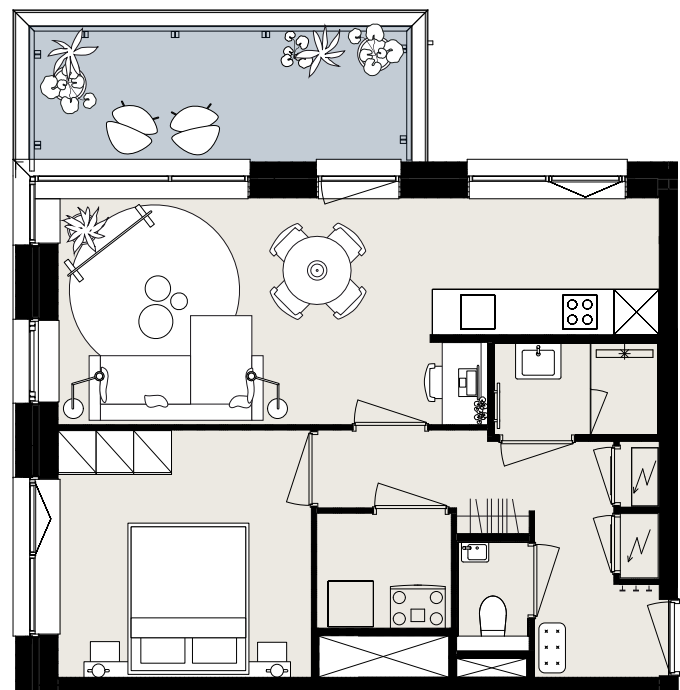

BARCELONA

BOUWNUMMER B5.12

STARTBAAN 736

- 5^e verdieping
- 2 kamers
- 49 m² woonoppervlakte in GBO
- balkon op het noordoosten

AMSTELVEEN
APARTMENTS

OLYMP
PIADE
2024

Aan deze sfeerplattegrond kunnen geen rechten worden ontleend.