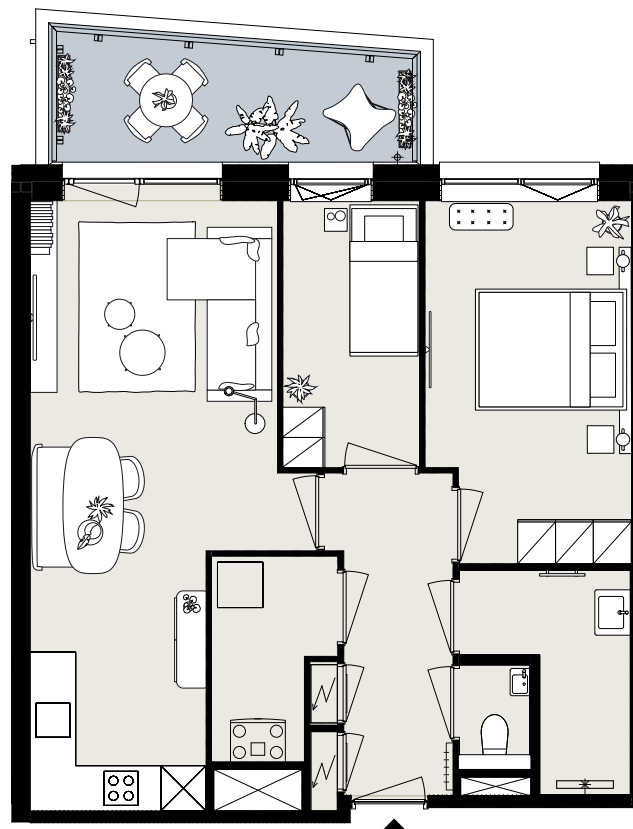

BARCELONA

BOUWNUMMER B4.01

STARTBAAN 686

- 4^e verdieping
- 3 kamers
- 63 m² woonoppervlakte in GBO
- balkon op het noordoosten

AMSTELVEEN
APARTMENTS

OLYMP
PIADE
2024

Aan deze sfeerplattegrond kunnen geen rechten worden ontleend.