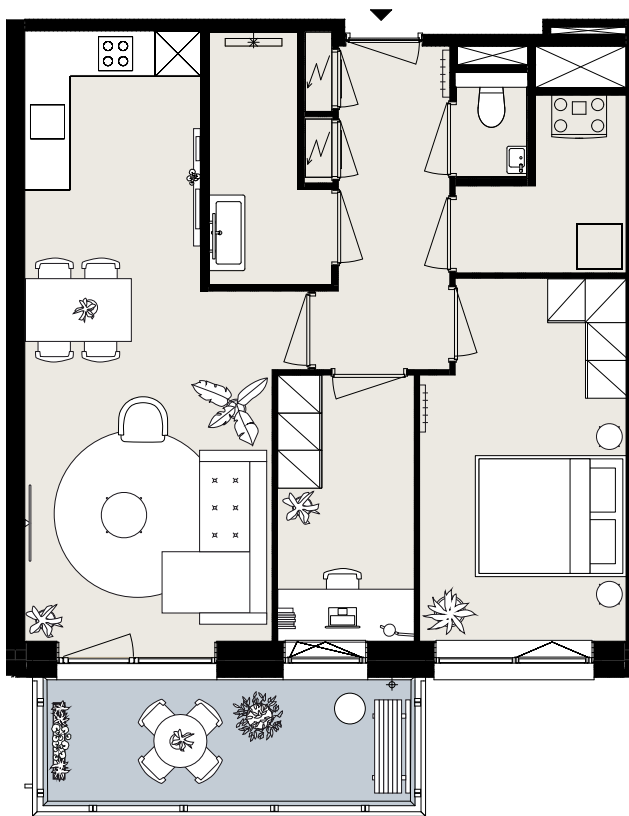

BARCELONA

BOUWNUMMER B1.08

STARTBAAN 618

- 1^e verdieping
- 3 kamers
- 62 m² woonoppervlakte in GBO
- balkon op het zuidwesten

AMSTELVEEN
APARTMENTS

OLYMP
PIADE
2024

Aan deze sfeerplattegrond kunnen geen rechten worden ontleend.