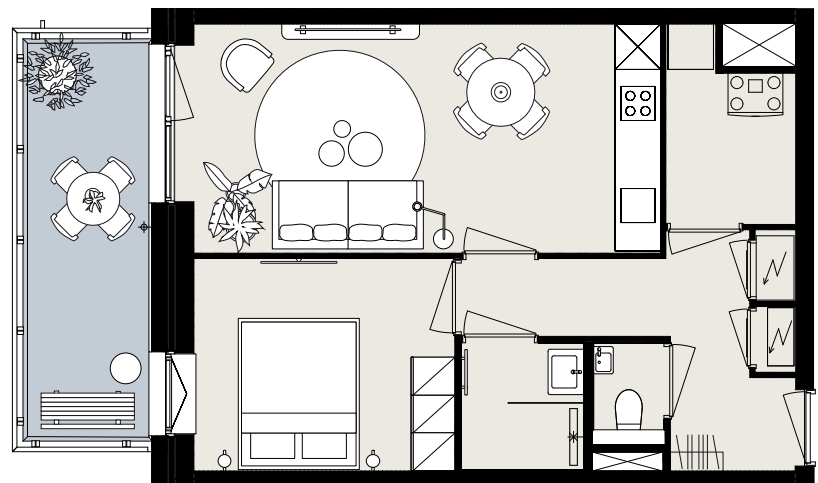

BARCELONA

BOUWNUMMER B3.10

STARTBAAN 676

- 3^e verdieping
- 2 kamers
- 47 m² woonoppervlakte in GBO
- balkon op het noordwesten

AMSTELVEEN
APARTMENTS

OLYMP
PIADE
2024

Aan deze sfeerplattegrond kunnen geen rechten worden ontleend.