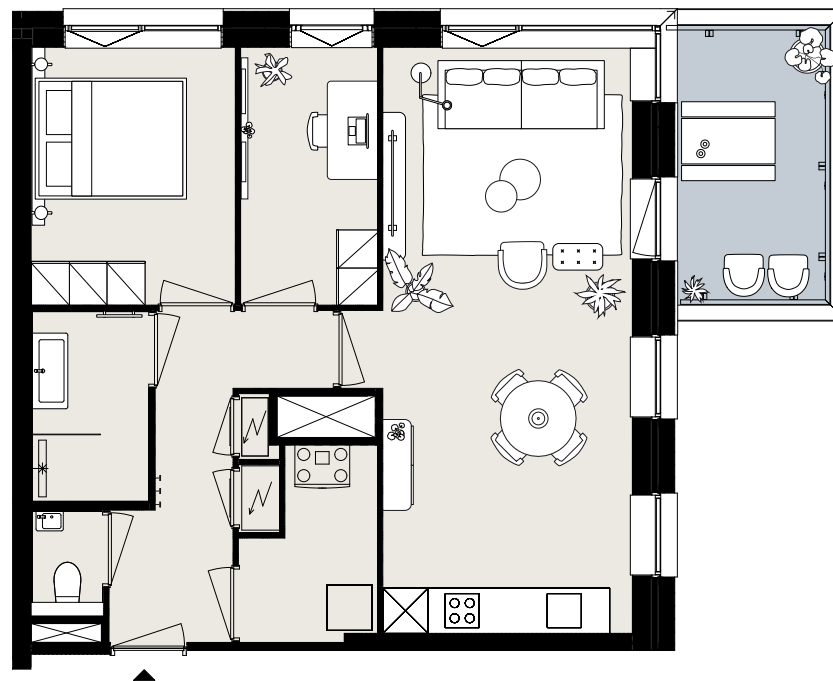

BARCELONA

BOUWNUMMER B5.03

STARTBAAN 718

- 5^e verdieping
- 3 kamers
- 61 m² woonoppervlakte in GBO
- balkon op het zuidoosten

AMSTELVEEN
APARTMENTS

OLYMP
PIADE
2024

Aan deze sfeerplattegrond kunnen geen rechten worden ontleend.