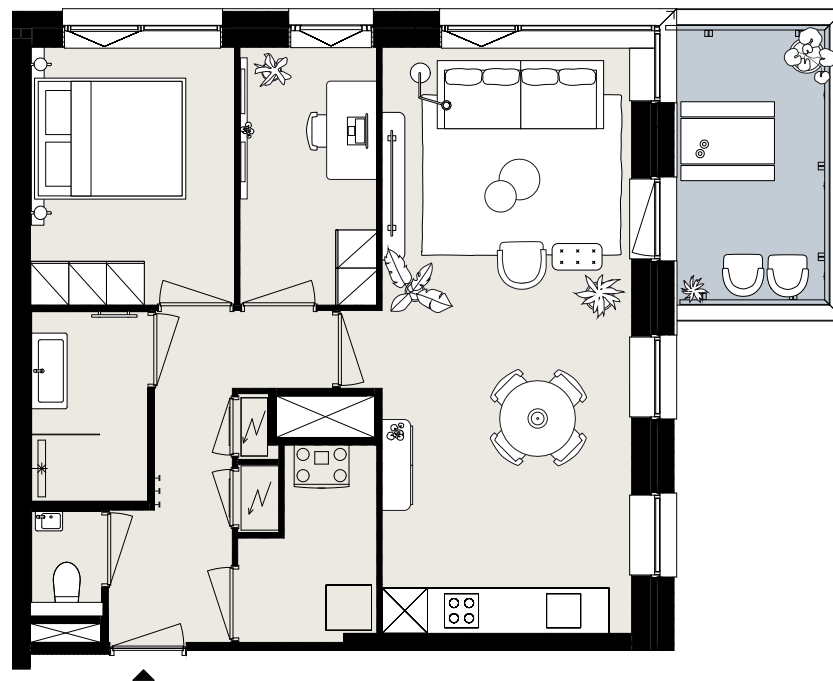

BARCELONA

BOUWNUMMER B3.03

STARTBAAN 662

- 3^e verdieping
- 3 kamers
- 61 m² woonoppervlakte in GBO
- balkon op het zuidoosten

AMSTELVEEN
APARTMENTS

OLYMP
PIADE
2024

Aan deze sfeerplattegrond kunnen geen rechten worden ontleend.