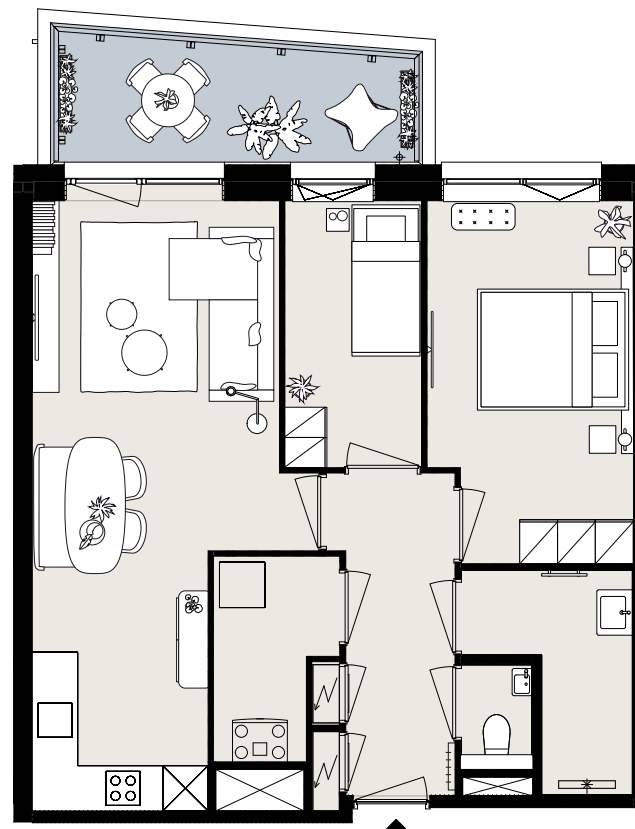

BARCELONA

BOUWNUMMER B3.01

STARTBAAN 658

- 3^e verdieping
- 3 kamers
- 63 m² woonoppervlakte in GBO
- balkon op het noordoosten

AMSTELVEEN
APARTMENTS

OLYMP
PIADE
2024

Aan deze sfeerplattegrond kunnen geen rechten worden ontleend.