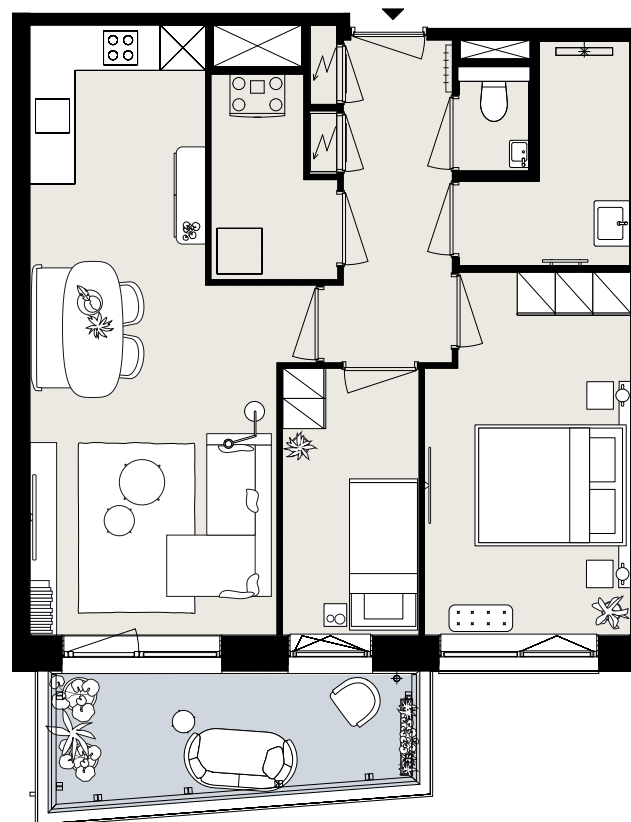

BARCELONA

BOUWNUMMER BO.05

STARTBAAN 586

- begane grond
- 3 kamers
- 63 m² woonoppervlakte in GBO
- balkon op het zuidwesten

AMSTELVEEN
APARTMENTS

OLYMP
PIADE
2024

Aan deze sfeerplattegrond kunnen geen rechten worden ontleend.

BARCELONA

BOUWNUMMER BO.06

STARTBAAN 588

- begane grond
- 3 kamers
- 63 m² woonoppervlakte in GBO
- balkon op het zuidwesten

AMSTELVEEN
APARTMENTS

OLYMP
PIADE
2024

Aan deze sfeerplattegrond kunnen geen rechten worden ontleend.