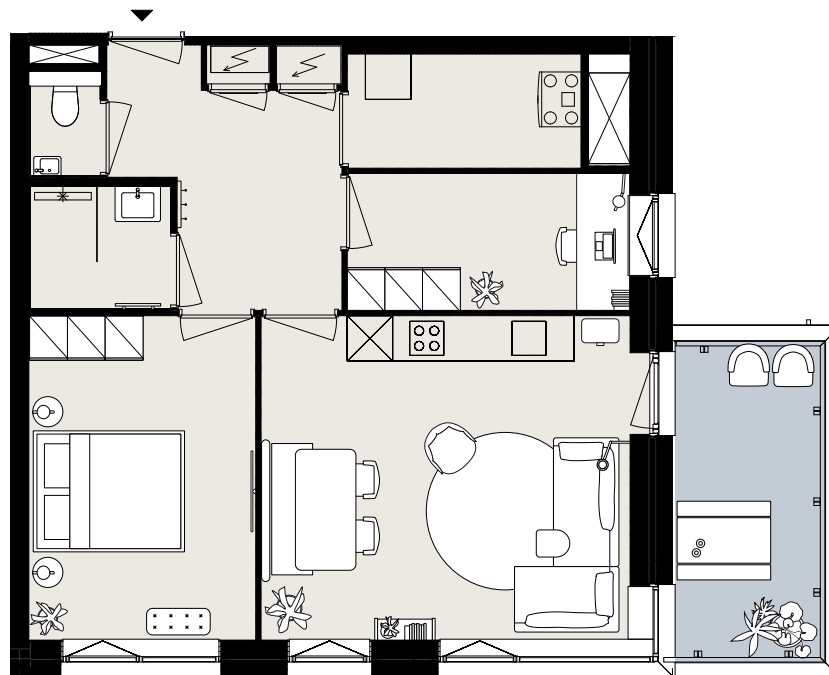

BARCELONA

BOUWNUMMER B4.04

STARTBAAN 692

- 4^e verdieping
- 3 kamers
- 61 m² woonoppervlakte in GBO
- balkon op het zuidoosten

AMSTELVEEN
APARTMENTS

OLYMP
PIADE
2024

Aan deze sfeerplattegrond kunnen geen rechten worden ontleend.