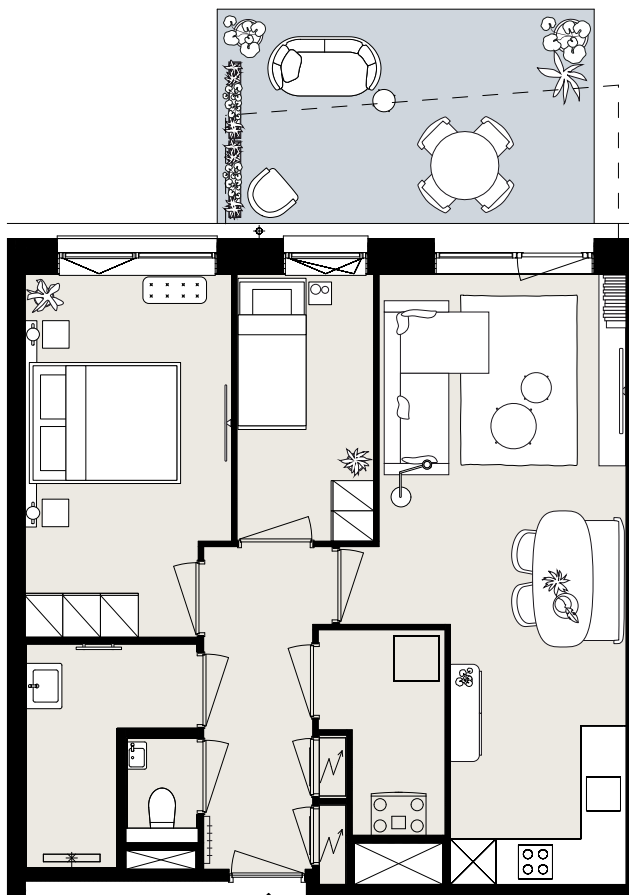

BARCELONA

BOUWNUMMER B0.01

STARTBAAN 578

- begane grond
- 3 kamers
- 86 m² woonoppervlakte in GBO
- terras op het noordoosten

AMSTELVEEN
APARTMENTS

OLYMP
PIADE
2024

Aan deze sfeerplattegrond kunnen geen rechten worden ontleend.

BARCELONA

BOUWNUMMER B0.02

STARTBAAN 580

- begane grond
- 3 kamers
- 63 m² woonoppervlakte in GBO
- terras op het noordoosten

AMSTELVEEN
APARTMENTS

OLYMP
PIADE
2024

Aan deze sfeerplattegrond kunnen geen rechten worden ontleend.

BARCELONA

BOUWNUMMER BO.03

STARTBAAN 582

- begane grond
- 3 kamers
- 53 m² woonoppervlakte in GBO
- terras op het noordoosten

AMSTELVEEN
APARTMENTS

OLYMP
PIADE
2024

Aan deze sfeerplattegrond kunnen geen rechten worden ontleend.