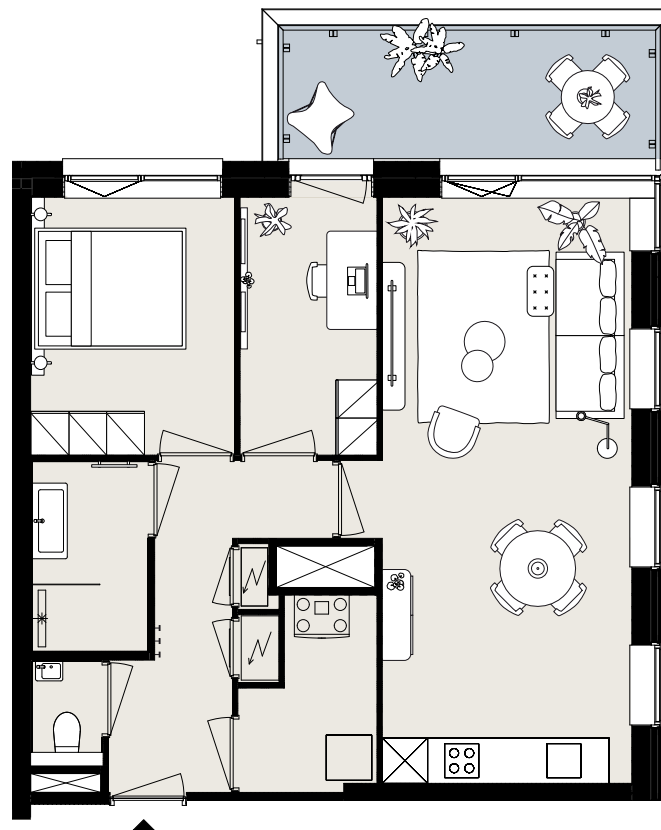

BARCELONA

BOUWNUMMER B6.03

STARTBAAN 746

- 6^e verdieping
- 3 kamers
- 61 m² woonoppervlakte in GBO
- balkon op het noordoosten

AMSTELVEEN
APARTMENTS

OLYMP
PIADE
2024

Aan deze sfeerplattegrond kunnen geen rechten worden ontleend.