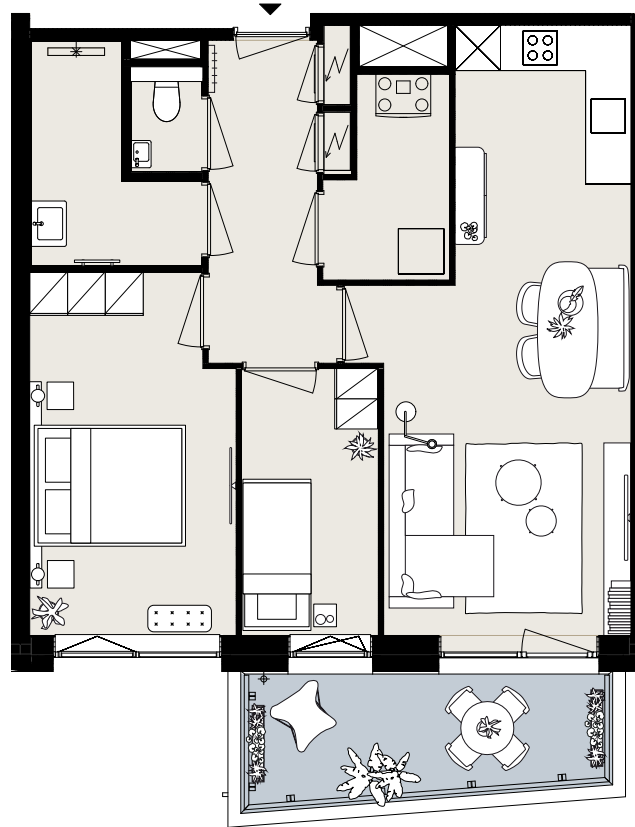

BARCELONA

BOUWNUMMER B4.07

STARTBAAN 698

- 4^e verdieping
- 3 kamers
- 63 m² woonoppervlakte in GBO
- balkon op het zuidwesten

AMSTELVEEN
APARTMENTS

OLYMP
PIADE
2024

Aan deze sfeerplattegrond kunnen geen rechten worden ontleend.