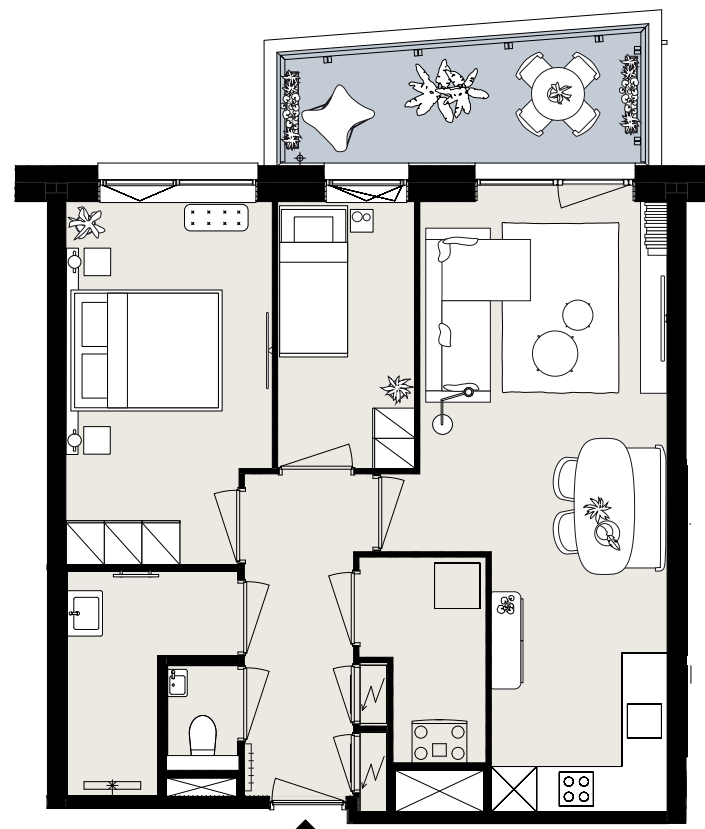

BARCELONA

BOUWNUMMER B3.02

STARTBAAN 660

- 3^e verdieping
- 3 kamers
- 63 m² woonoppervlakte in GBO
- balkon op het noordoosten

AMSTELVEEN
APARTMENTS

OLYMP
PIADE
2024

Aan deze sfeerplattegrond kunnen geen rechten worden ontleend.