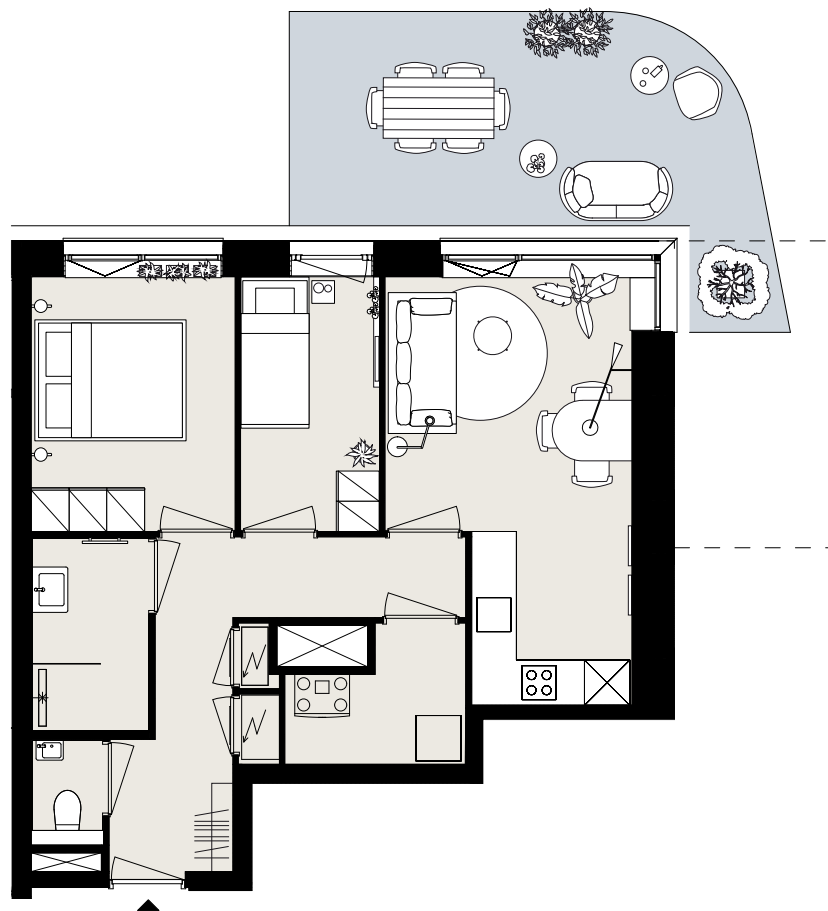

BARCELONA

BOUWNUMMER BO.03

STARTBAAN 582

- begane grond
- 3 kamers
- 53 m² woonoppervlakte in GBO
- terras op het noordoosten

AMSTELVEEN
APARTMENTS

OLYMP
PIADE
2024

Aan deze sfeerplattegrond kunnen geen rechten worden ontleend.

BARCELONA

BOUWNUMMER B0.04

STARTBAAN 584

- begane grond
- 3 kamers
- 61 m² woonoppervlakte in GBO
- terras op het zuidoosten

AMSTELVEEN
APARTMENTS

OLYMP
PIADE
2024

Aan deze sfeerplattegrond kunnen geen rechten worden ontleend.