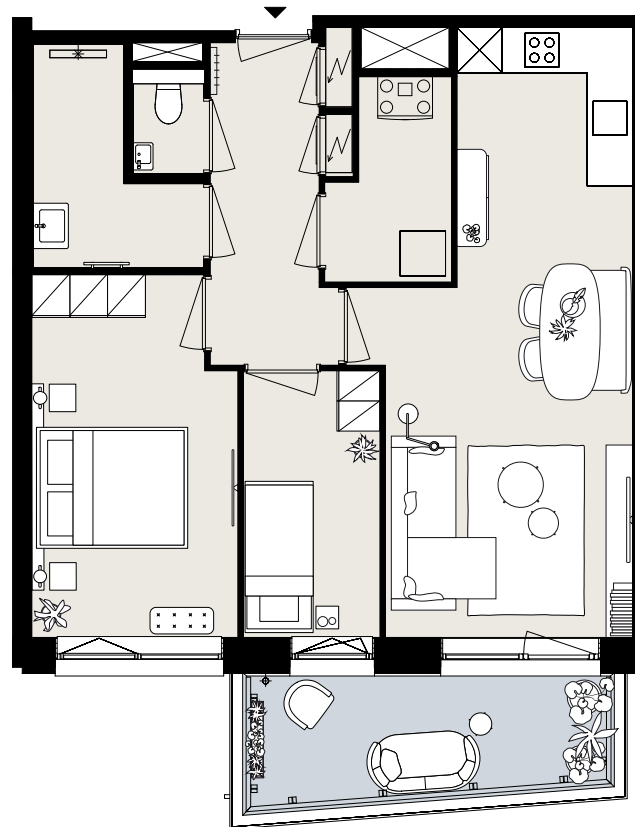

BARCELONA

BOUWNUMMER BO.06

STARTBAAN 588

- begane grond
- 3 kamers
- 63 m² woonoppervlakte in GBO
- balkon op het zuidwesten

AMSTELVEEN
APARTMENTS

OLYMP
PIADE
2024

Aan deze sfeerplattegrond kunnen geen rechten worden ontleend.

BARCELONA

BOUWNUMMER BO.07

STARTBAAN 590

- begane grond
- 3 kamers
- 63 m² woonoppervlakte in GBO
- balkon op het zuidwesten

AMSTELVEEN
APARTMENTS

OLYMP
PIADE
2024

Aan deze sfeerplattegrond kunnen geen rechten worden ontleend.

BARCELONA

BOUWNUMMER BO.08

STARTBAAN 592

- begane grond
- 3 kamers
- 62 m² woonoppervlakte in GBO
- balkon op het zuidwesten

AMSTELVEEN
APARTMENTS

OLYMP
PIADE
2024

Aan deze sfeerplattegrond kunnen geen rechten worden ontleend.