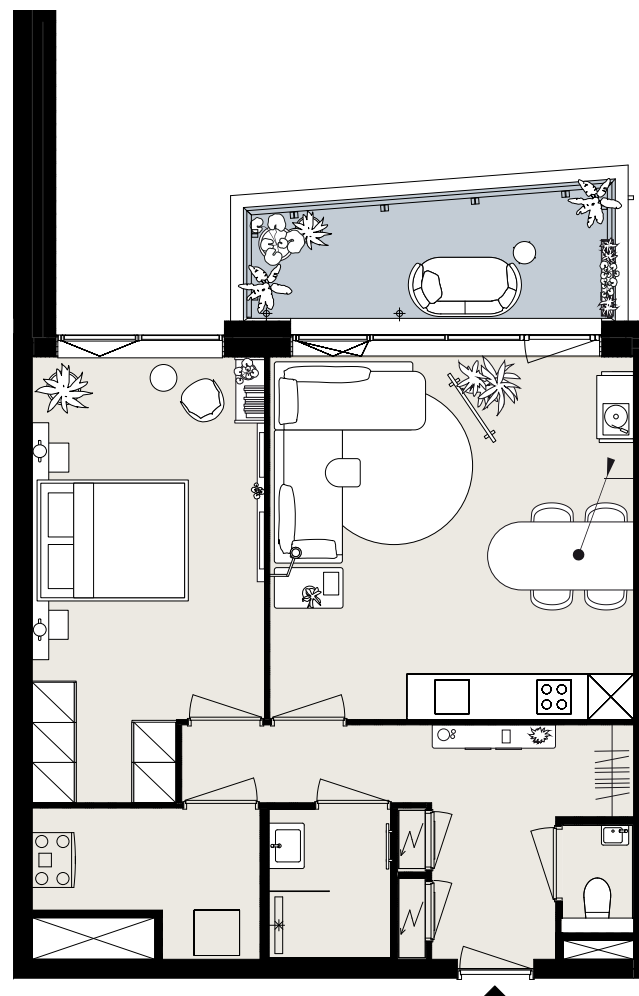

BARCELONA

BOUWNUMMER B5.14

STARTBAAN 740

- 5^e verdieping
- 3 kamers
- 63 m² woonoppervlakte in GBO
- balkon op het noordoosten

AMSTELVEEN
APARTMENTS

OLYMP
PIADE
2024

Aan deze sfeerplattegrond kunnen geen rechten worden ontleend.