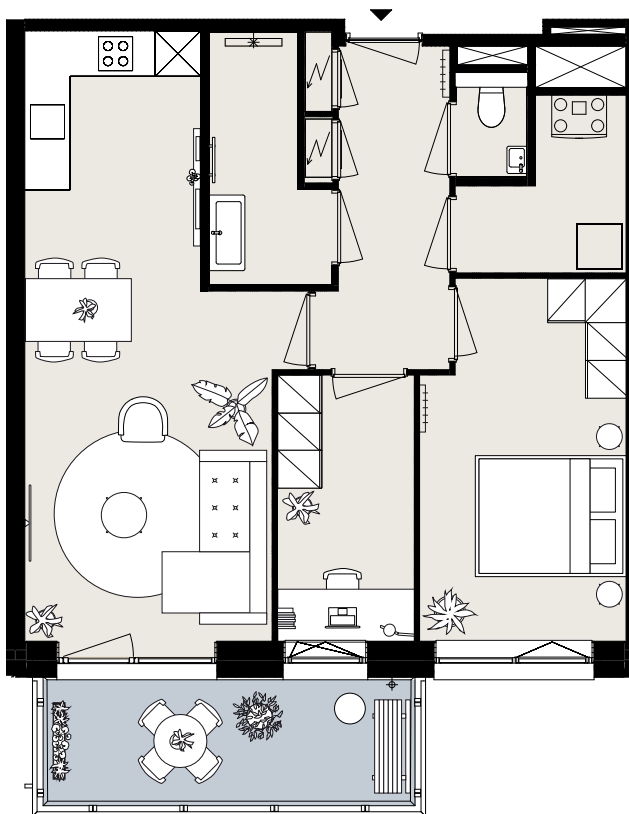

BARCELONA

BOUWNUMMER B6.08

STARTBAAN 756

- 6^e verdieping
- 3 kamers
- 62 m² woonoppervlakte in GBO
- balkon op het zuidwesten

AMSTELVEEN
APARTMENTS

OLYMP
PIADE
2024

Aan deze sfeerplattegrond kunnen geen rechten worden ontleend.