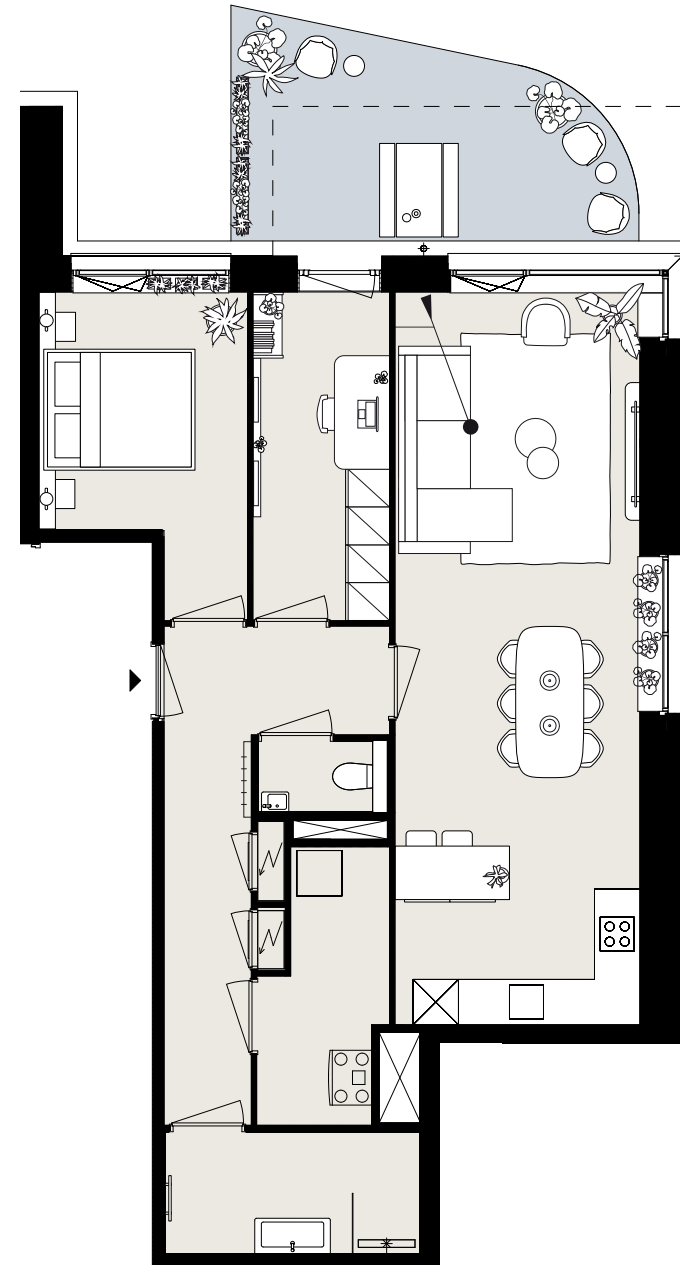

BARCELONA

BOUWNUMMER BO.13

STARTBAAN 602

- begane grond
- 3 kamers
- 75 m² woonoppervlakte in GBO
- terras op het noordoosten

AMSTELVEEN
APARTMENTS

OLYMP
PIADE
2024

Aan deze sfeerplattegrond kunnen geen rechten worden ontleend.

BARCELONA

BOUWNUMMER B1.01

STARTBAAN 604

- 1^e verdieping
- 3 kamers
- 86 m² woonoppervlakte in GBO
- balkon op het noordoosten

AMSTELVEEN
APARTMENTS

OLYMP
PIADE
2024

Aan deze sfeerplattegrond kunnen geen rechten worden ontleend.