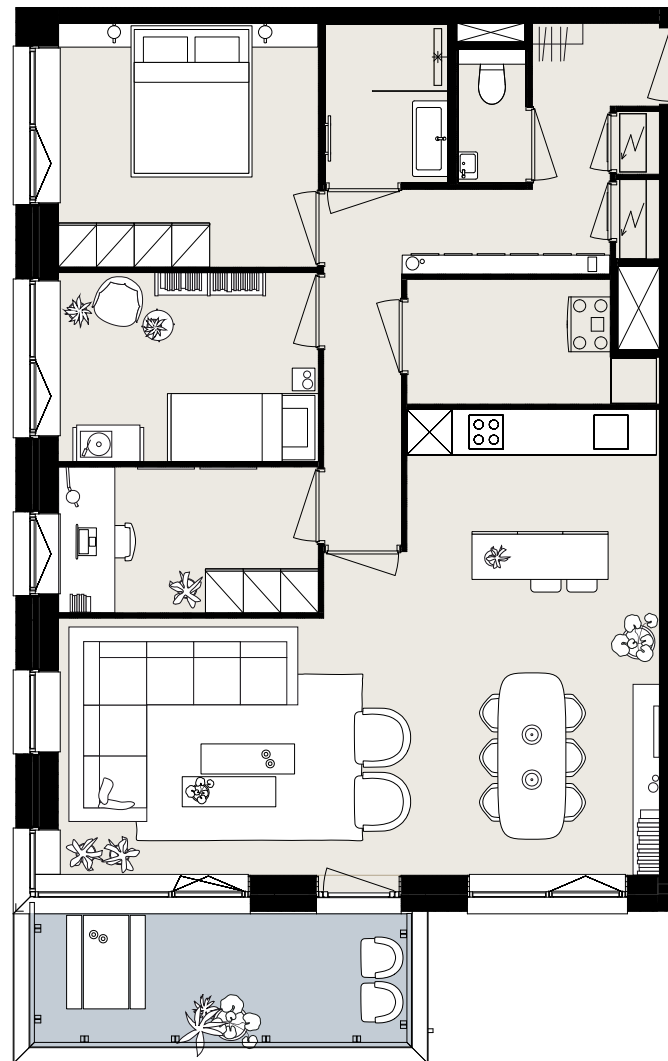

BARCELONA

BOUWNUMMER B2.09

STARTBAAN 646

- 2^e verdieping
- 4 kamers
- 89 m² woonoppervlakte in GBO
- balkon op het zuidwesten

AMSTELVEEN
APARTMENTS

OLYMP
PIADE
2024

Aan deze sfeerplattegrond kunnen geen rechten worden ontleend.