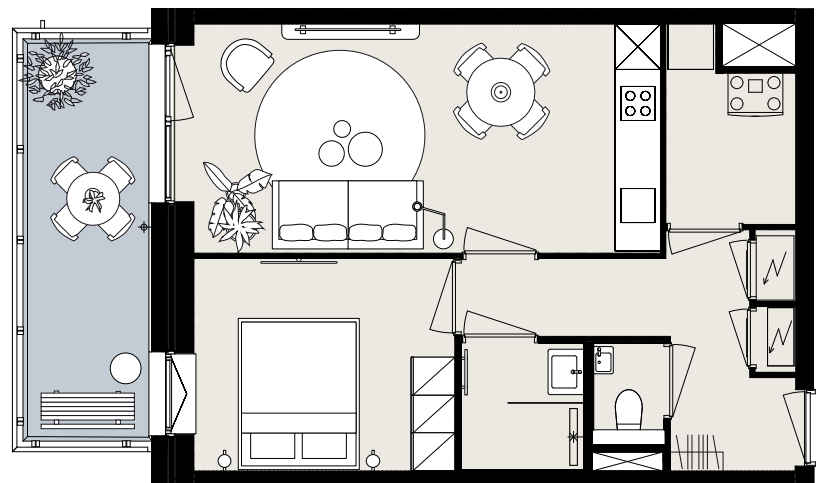

BARCELONA

BOUWNUMMER B2.10

STARTBAAN 648

- 2^e verdieping
- 2 kamers
- 47 m² woonoppervlakte in GBO
- balkon op het noordwesten

AMSTELVEEN
APARTMENTS

OLYMP
PIADE
2024

Aan deze sfeerplattegrond kunnen geen rechten worden ontleend.