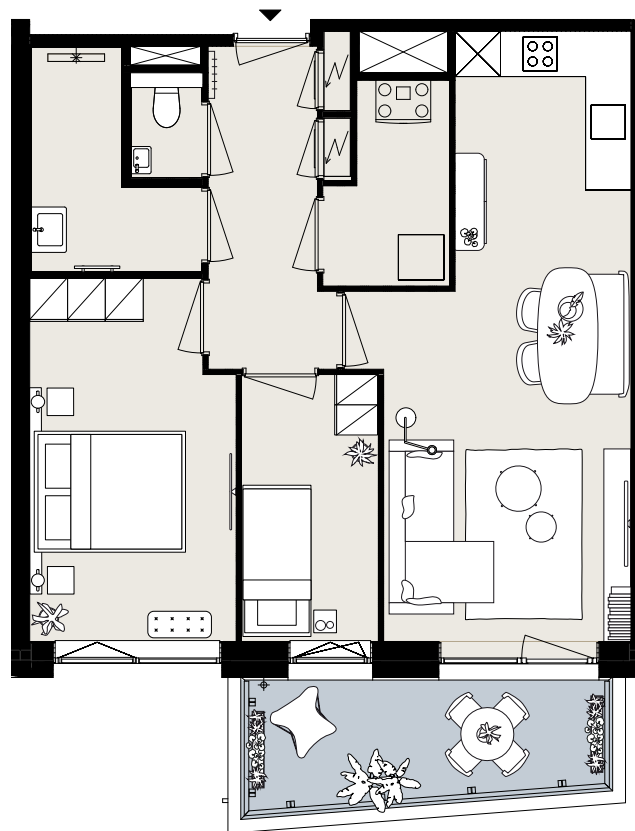

BARCELONA

BOUWNUMMER B5.07

STARTBAAN 726

- 5^e verdieping
- 3 kamers
- 63 m² woonoppervlakte in GBO
- balkon op het zuidwesten

AMSTELVEEN
APARTMENTS

OLYMP
PIADE
2024

Aan deze sfeerplattegrond kunnen geen rechten worden ontleend.