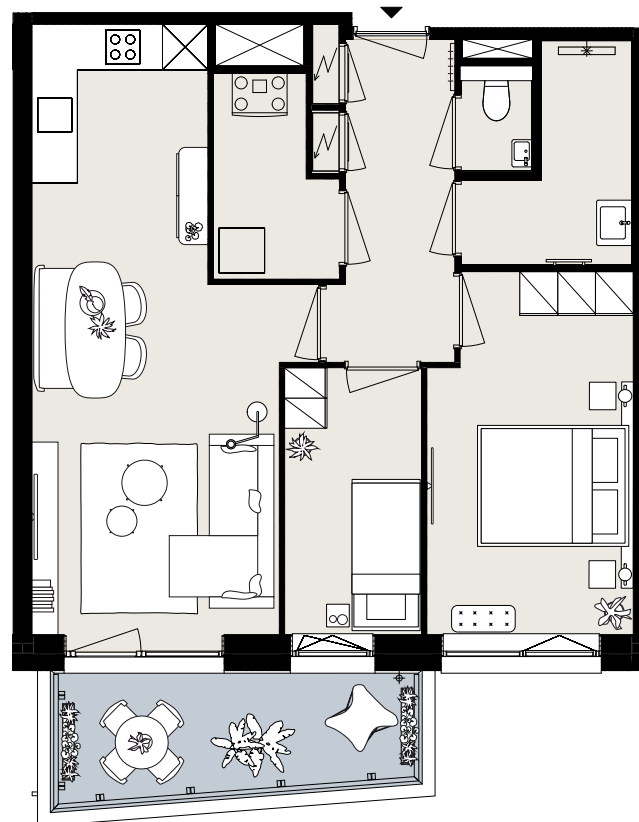

BARCELONA

BOUWNUMMER B5.05

STARTBAAN 722

- 5^e verdieping
- 3 kamers
- 63 m² woonoppervlakte in GBO
- balkon op het zuidwesten

AMSTELVEEN
APARTMENTS

OLYMP
PIADE
2024

Aan deze sfeerplattegrond kunnen geen rechten worden ontleend.