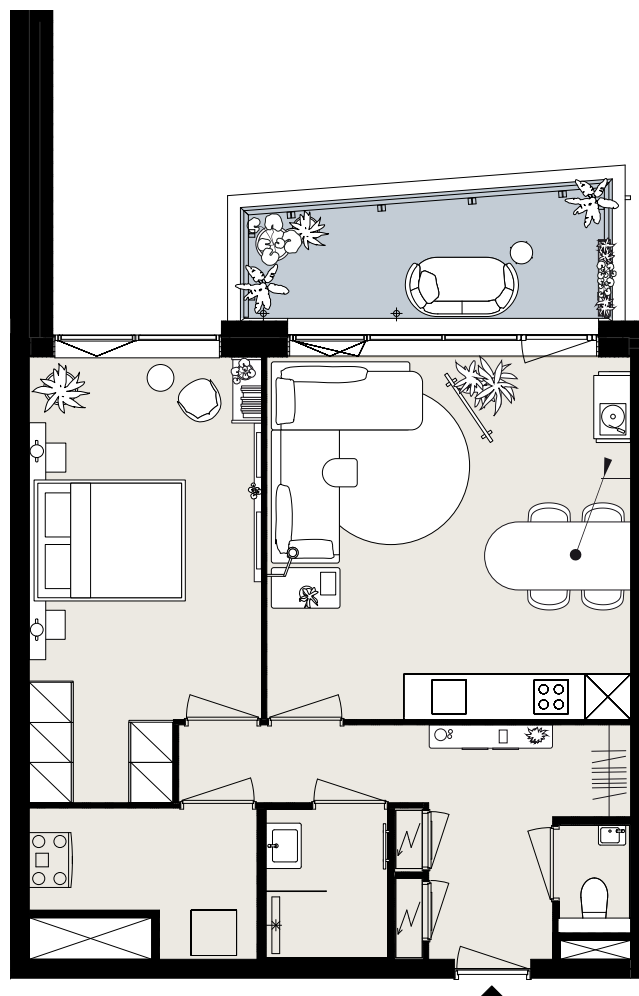

BARCELONA

BOUWNUMMER B3.14

STARTBAAN 684

- 3^e verdieping
- 2 kamers
- 63 m² woonoppervlakte in GBO
- balkon op het noordoosten

AMSTELVEEN
APARTMENTS

OLYMP
PIADE
2024

Aan deze sfeerplattegrond kunnen geen rechten worden ontleend.