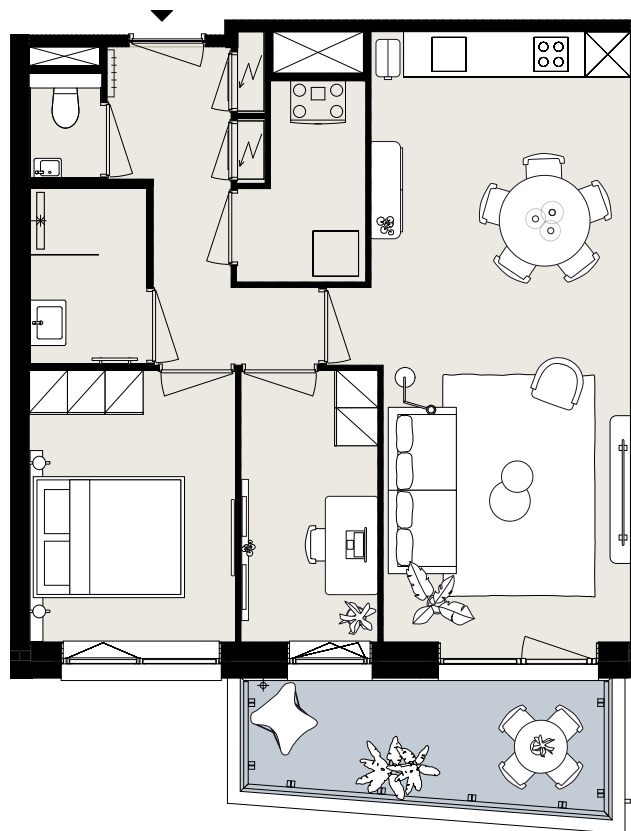

BARCELONA

BOUWNUMMER B4.06

STARTBAAN 696

- 4^e verdieping
- 3 kamers
- 63 m² woonoppervlakte in GBO
- balkon op het zuidwesten

AMSTELVEEN
APARTMENTS

OLYMP
PIADE
2024

Aan deze sfeerplattegrond kunnen geen rechten worden ontleend.