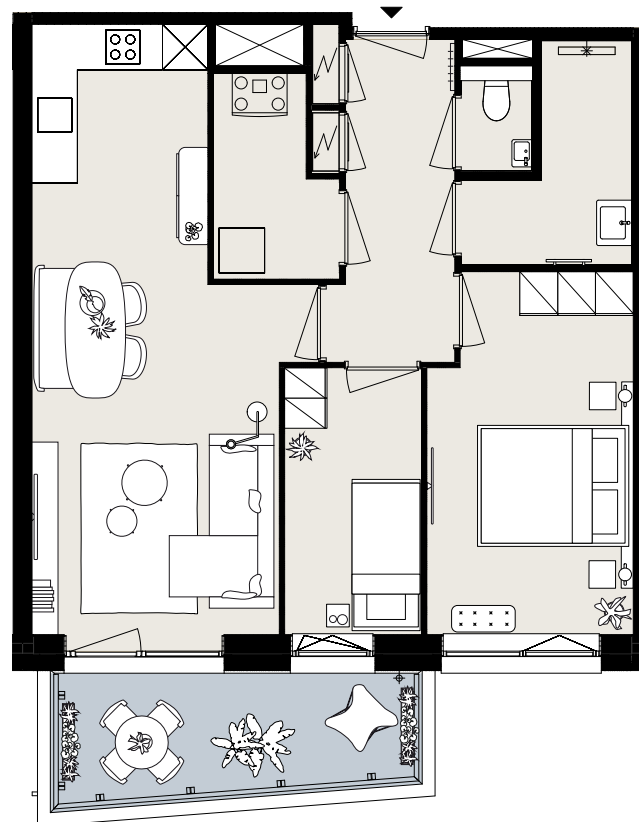

BARCELONA

BOUWNUMMER B3.05

STARTBAAN 666

- 3^e verdieping
- 3 kamers
- 63 m² woonoppervlakte in GBO
- balkon op het zuidwesten

AMSTELVEEN
APARTMENTS

OLYMP
PIADE
2024

Aan deze sfeerplattegrond kunnen geen rechten worden ontleend.