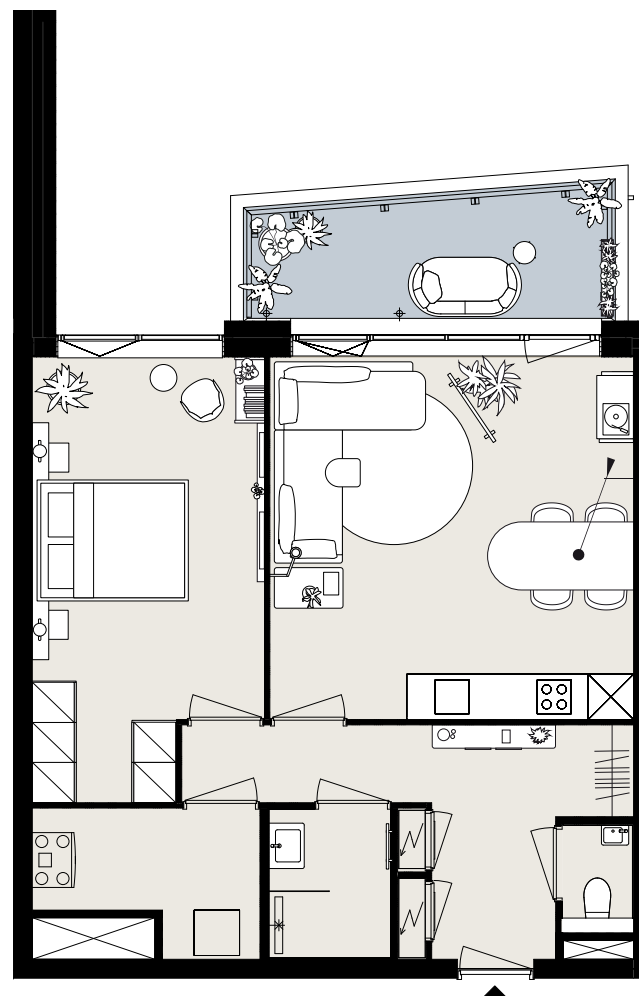

BARCELONA

BOUWNUMMER B2.14

STARTBAAN 656

- 2^e verdieping
- 2 kamers
- 63 m² woonoppervlakte in GBO
- balkon op het noordoosten

AMSTELVEEN
APARTMENTS

OLYMP
PIADE
2024

Aan deze sfeerplattegrond kunnen geen rechten worden ontleend.