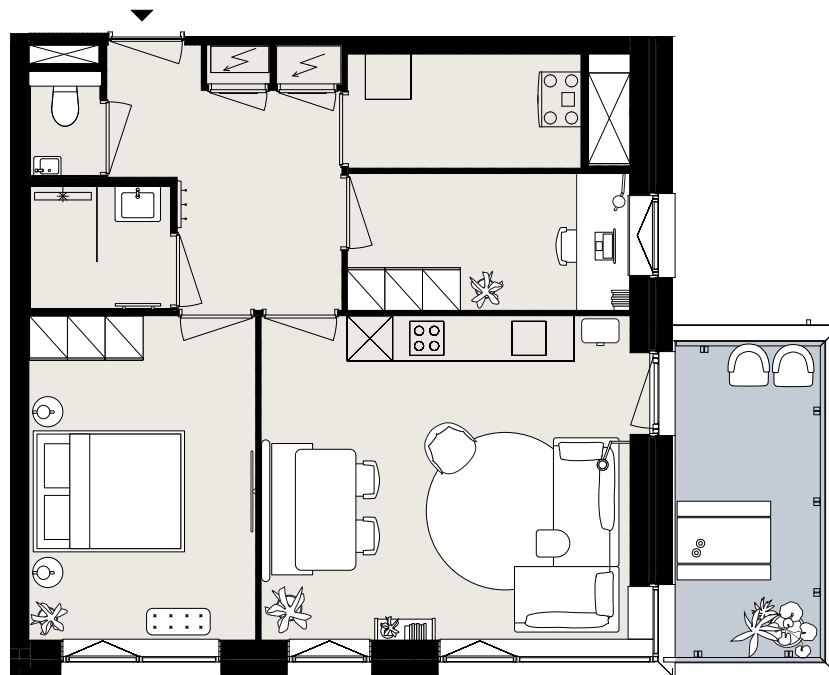

BARCELONA

BOUWNUMMER B2.04

STARTBAAN 636

- 2^e verdieping
- 3 kamers
- 61 m² woonoppervlakte in GBO
- balkon op het zuidoosten

AMSTELVEEN
APARTMENTS

OLYMP
PIADE
2024

Aan deze sfeerplattegrond kunnen geen rechten worden ontleend.