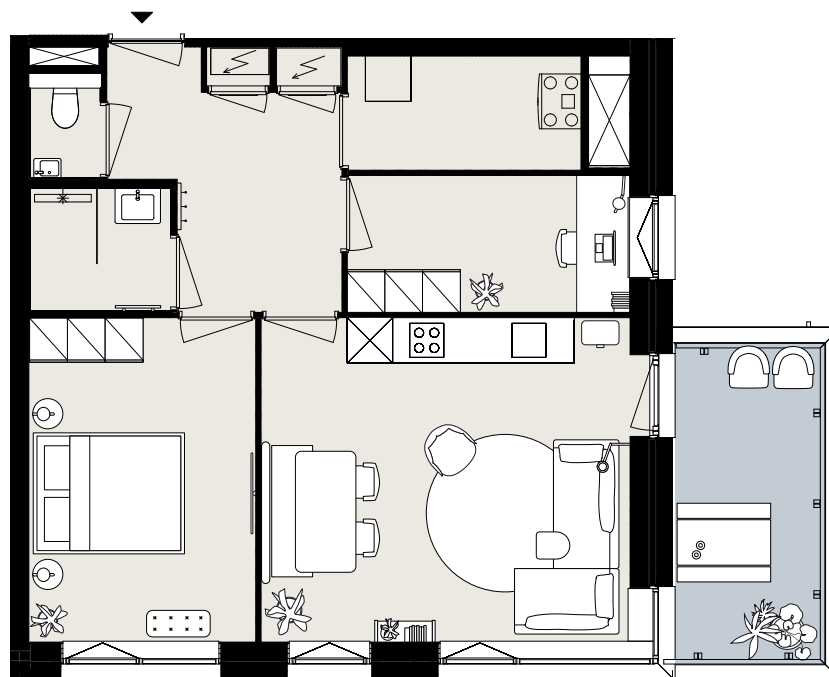

BARCELONA

BOUWNUMMER B6.04

STARTBAAN 748

- 6^e verdieping
- 3 kamers
- 61 m² woonoppervlakte in GBO
- balkon op het zuidoosten

AMSTELVEEN
APARTMENTS

OLYMP
PIADE
2024

Aan deze sfeerplattegrond kunnen geen rechten worden ontleend.