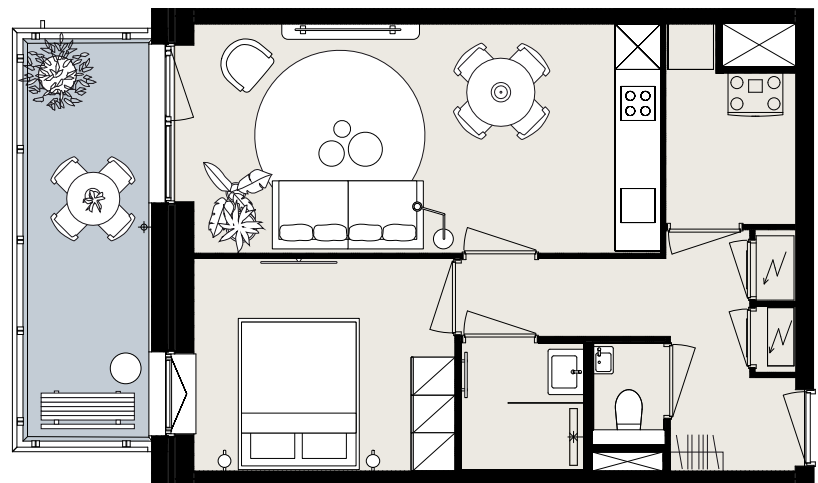

BARCELONA

BOUWNUMMER B1.10

STARTBAAN 622

- 1^e verdieping
- 2 kamers
- 47 m² woonoppervlakte in GBO
- balkon op het noordwesten

AMSTELVEEN
APARTMENTS

OLYMP
PIADE
2024

Aan deze sfeerplattegrond kunnen geen rechten worden ontleend.