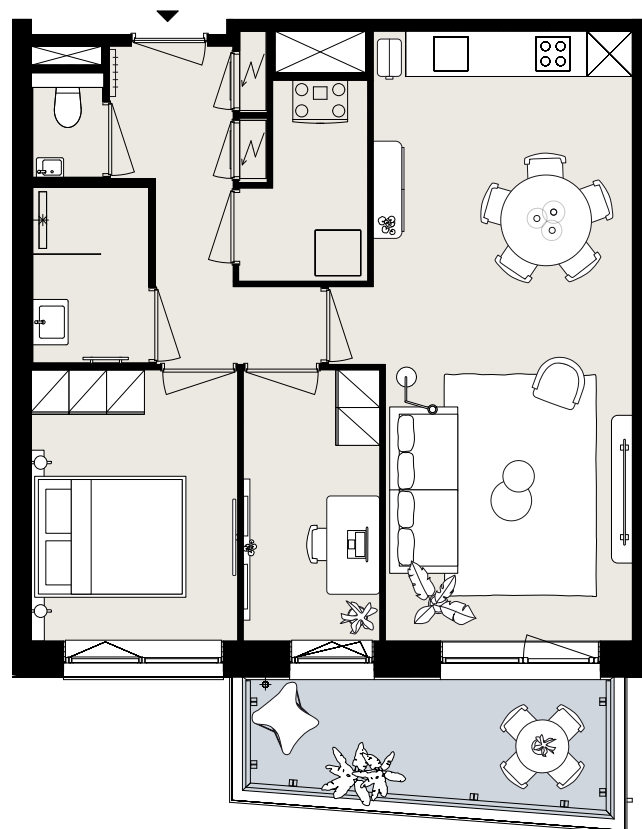

BARCELONA

BOUWNUMMER BO.06

STARTBAAN 588

- begane grond
- 3 kamers
- 63 m² woonoppervlakte in GBO
- balkon op het zuidwesten

AMSTELVEEN
APARTMENTS

OLYMP
PIADE
2024

Aan deze sfeerplattegrond kunnen geen rechten worden ontleend.