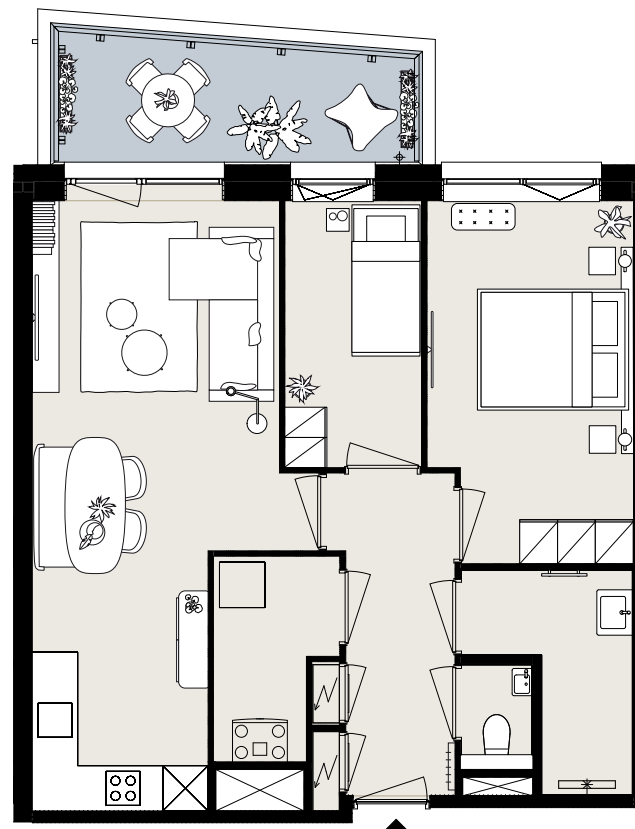

BARCELONA

BOUWNUMMER B5.01

STARTBAAN 714

- 5^e verdieping
- 3 kamers
- 63 m² woonoppervlakte in GBO
- balkon op het noordoosten

AMSTELVEEN
APARTMENTS

OLYMP
PIADE
2024

Aan deze sfeerplattegrond kunnen geen rechten worden ontleend.