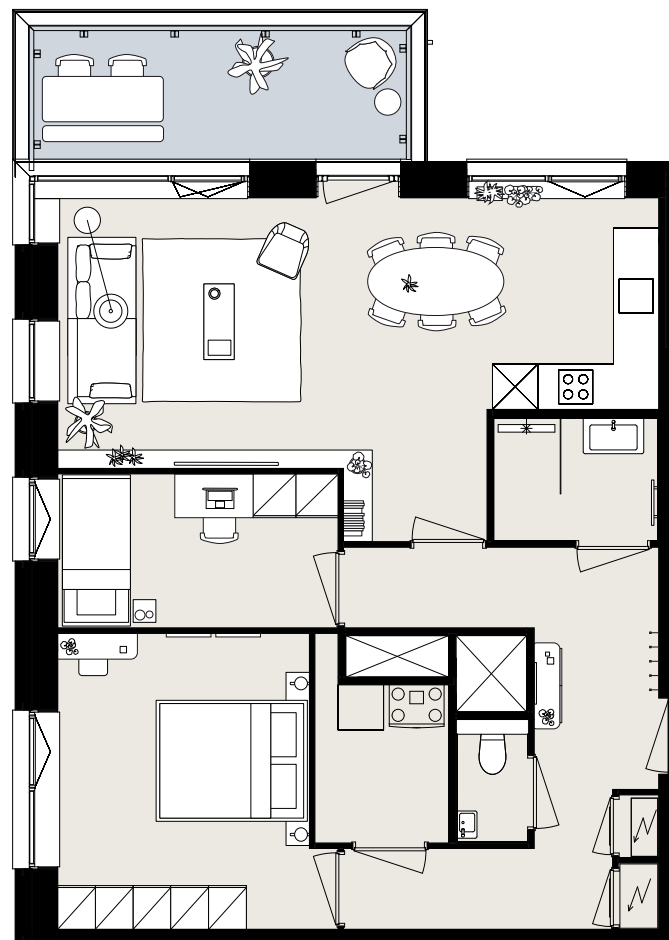

BARCELONA

BOUWNUMMER B7.10

STARTBAAN 786

- 7^e verdieping
- 3 kamers
- 75 m² woonoppervlakte in GBO
- balkon op het noordoosten

AMSTELVEEN
APARTMENTS

OLYMP
PIADE
2024

Aan deze sfeerplattegrond kunnen geen rechten worden ontleend.