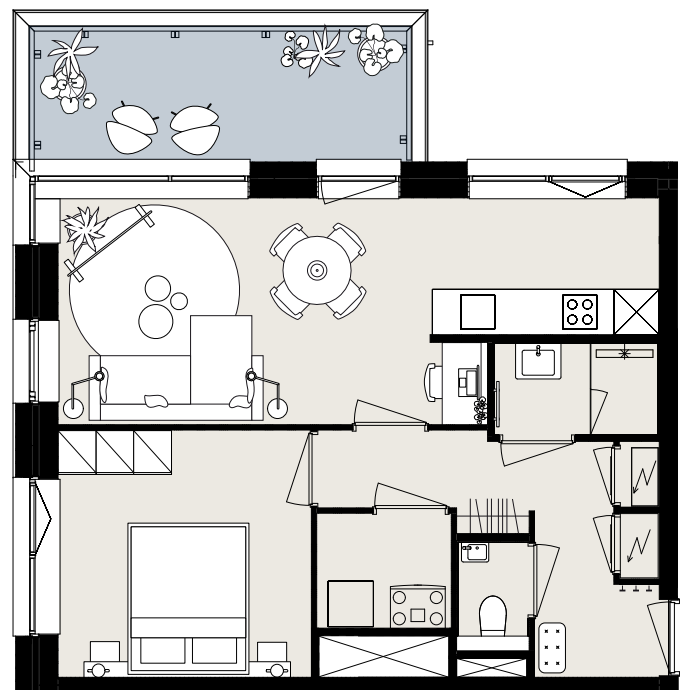

BARCELONA

BOUWNUMMER B1.12

STARTBAAN 626

- 1^e verdieping
- 2 kamers
- 49 m² woonoppervlakte in GBO
- balkon op het noordoosten

AMSTELVEEN
APARTMENTS

OLYMP
PIADE
2024

Aan deze sfeerplattegrond kunnen geen rechten worden ontleend.