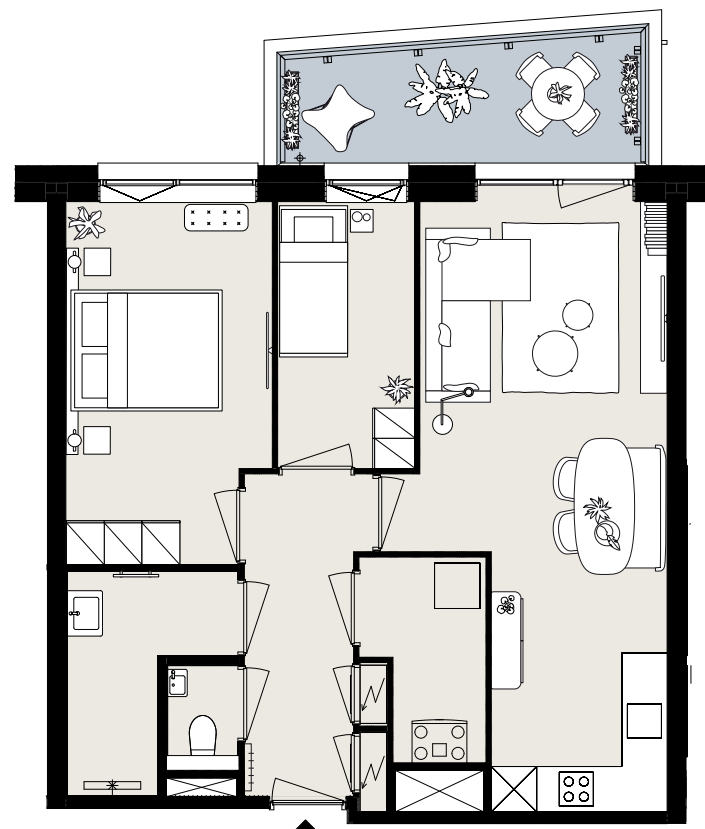

BARCELONA

BOUWNUMMER B5.02

STARTBAAN 716

- 5^e verdieping
- 3 kamers
- 63 m² woonoppervlakte in GBO
- balkon op het noordoosten

AMSTELVEEN
APARTMENTS

OLYMP
PIADE
2024

Aan deze sfeerplattegrond kunnen geen rechten worden ontleend.