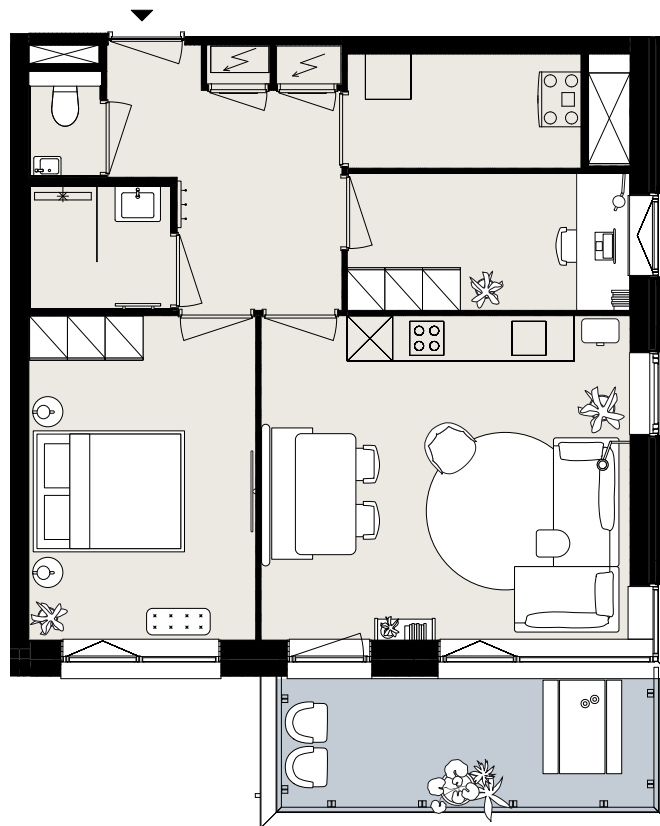

BARCELONA

BOUWNUMMER B5.04

STARTBAAN 720

- 5^e verdieping
- 3 kamers
- 61 m² woonoppervlakte in GBO
- balkon op het zuidwesten

AMSTELVEEN
APARTMENTS

OLYMP
PIADE
2024

Aan deze sfeerplattegrond kunnen geen rechten worden ontleend.