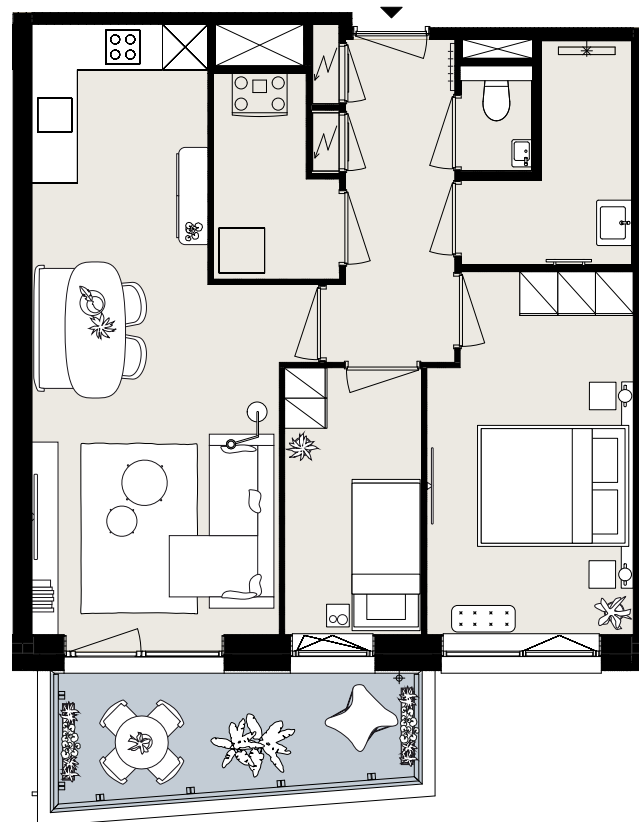

BARCELONA

BOUWNUMMER B2.05

STARTBAAN 638

- 2^e verdieping
- 3 kamers
- 63 m² woonoppervlakte in GBO
- balkon op het zuidwesten

AMSTELVEEN
APARTMENTS

OLYMP
PIADE
2024

Aan deze sfeerplattegrond kunnen geen rechten worden ontleend.