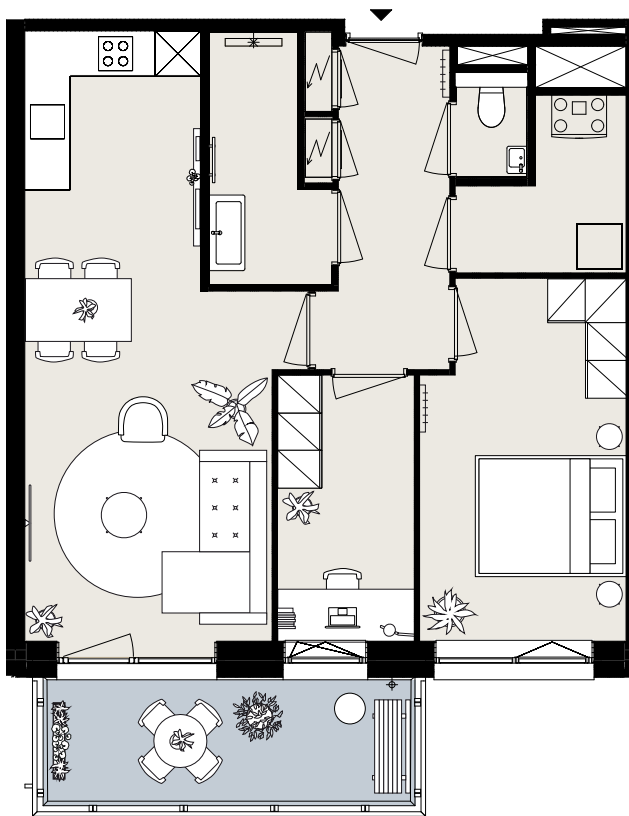

BARCELONA

BOUWNUMMER B2.08

STARTBAAN 644

- 2^e verdieping
- 3 kamers
- 62 m² woonoppervlakte in GBO
- balkon op het zuidwesten

AMSTELVEEN
APARTMENTS

OLYMP
PIADE
2024

Aan deze sfeerplattegrond kunnen geen rechten worden ontleend.