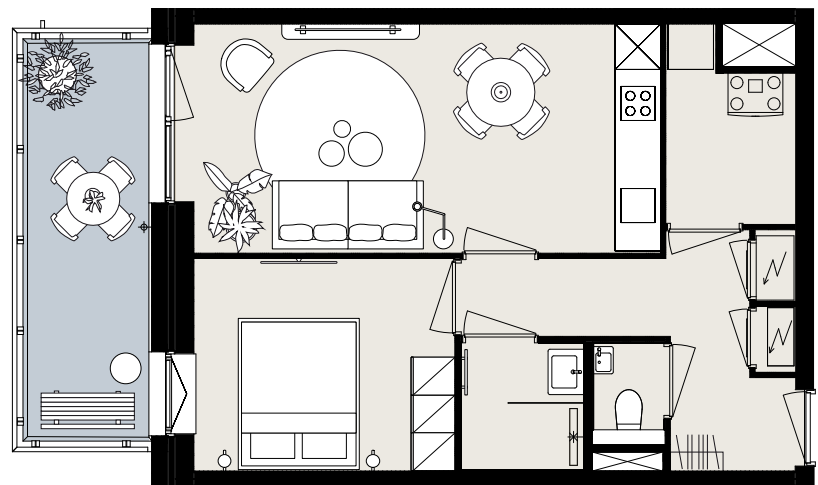

BARCELONA

BOUWNUMMER B5.10

STARTBAAN 732

- 5^e verdieping
- 2 kamers
- 47 m² woonoppervlakte in GBO
- balkon op het noordwesten

AMSTELVEEN
APARTMENTS

OLYMP
PIADE
2024

Aan deze sfeerplattegrond kunnen geen rechten worden ontleend.