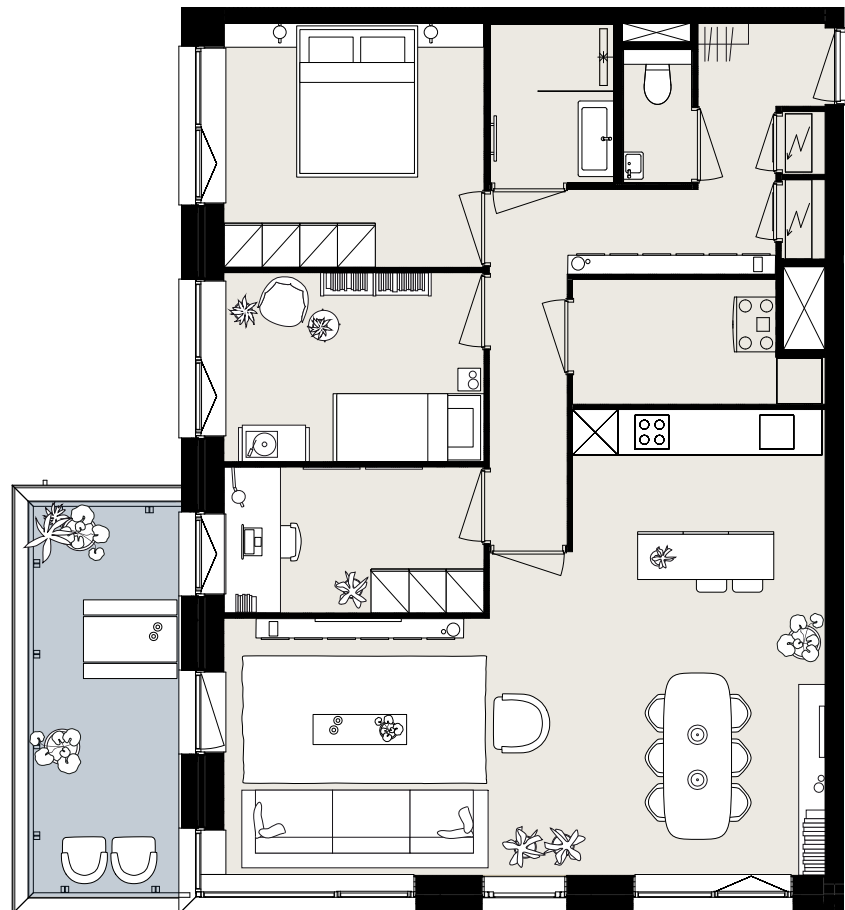

BARCELONA

BOUWNUMMER B1.09

STARTBAAN 620

- 1^e verdieping
- 4 kamers
- 89 m² woonoppervlakte in GBO
- balkon op het noordwesten

AMSTELVEEN
APARTMENTS

OLYMP
PIADE
2024

Aan deze sfeerplattegrond kunnen geen rechten worden ontleend.

BARCELONA

BOUWNUMMER B1.10

STARTBAAN 622

- 1^e verdieping
- 2 kamers
- 47 m² woonoppervlakte in GBO
- balkon op het noordwesten

AMSTELVEEN
APARTMENTS

OLYMP
PIADE
2024

Aan deze sfeerplattegrond kunnen geen rechten worden ontleend.