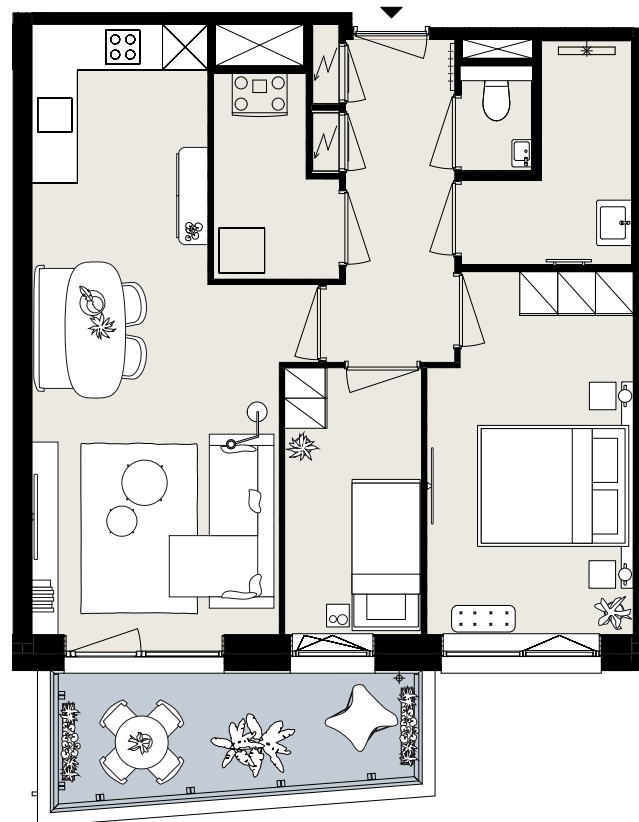

BARCELONA

BOUWNUMMER B4.05

STARTBAAN 694

- 4^e verdieping
- 3 kamers
- 63 m² woonoppervlakte in GBO
- balkon op het zuidwesten

AMSTELVEEN
APARTMENTS

OLYMP
PIADE
2024

Aan deze sfeerplattegrond kunnen geen rechten worden ontleend.