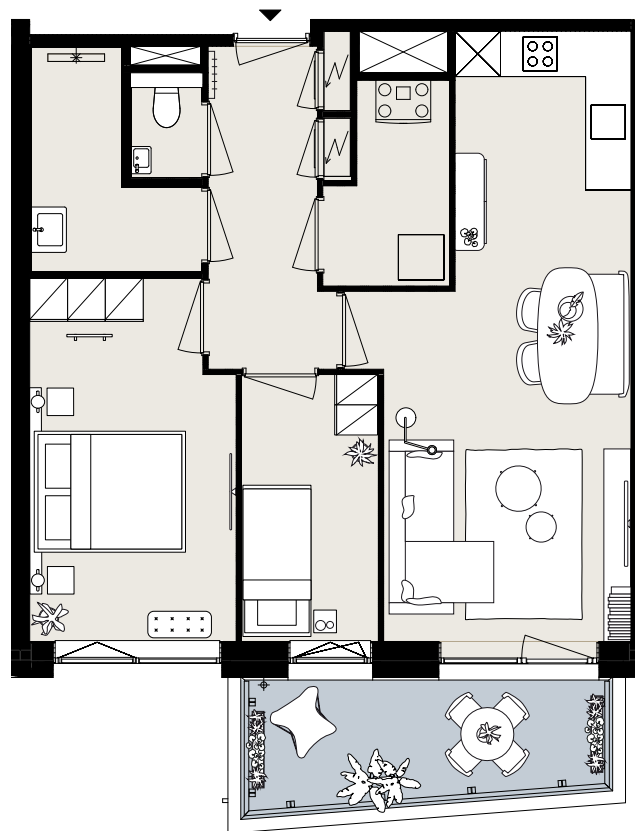

BARCELONA

BOUWNUMMER B1.06

STARTBAAN 614

- 1^e verdieping
- 3 kamers
- 63 m² woonoppervlakte in GBO
- balkon op het zuidwesten

AMSTELVEEN
APARTMENTS

OLYMP
PIADE
2024

Aan deze sfeerplattegrond kunnen geen rechten worden ontleend.

BARCELONA

BOUWNUMMER B1.07

STARTBAAN 616

- 1^e verdieping
- 3 kamers
- 63 m² woonoppervlakte in GBO
- balkon op het zuidwesten

AMSTELVEEN
APARTMENTS

OLYMP
PIADE
2024

Aan deze sfeerplattegrond kunnen geen rechten worden ontleend.

BARCELONA

BOUWNUMMER B1.08

STARTBAAN 618

- 1^e verdieping
- 3 kamers
- 62 m² woonoppervlakte in GBO
- balkon op het zuidwesten

AMSTELVEEN
APARTMENTS

OLYMP
PIADE
2024

Aan deze sfeerplattegrond kunnen geen rechten worden ontleend.