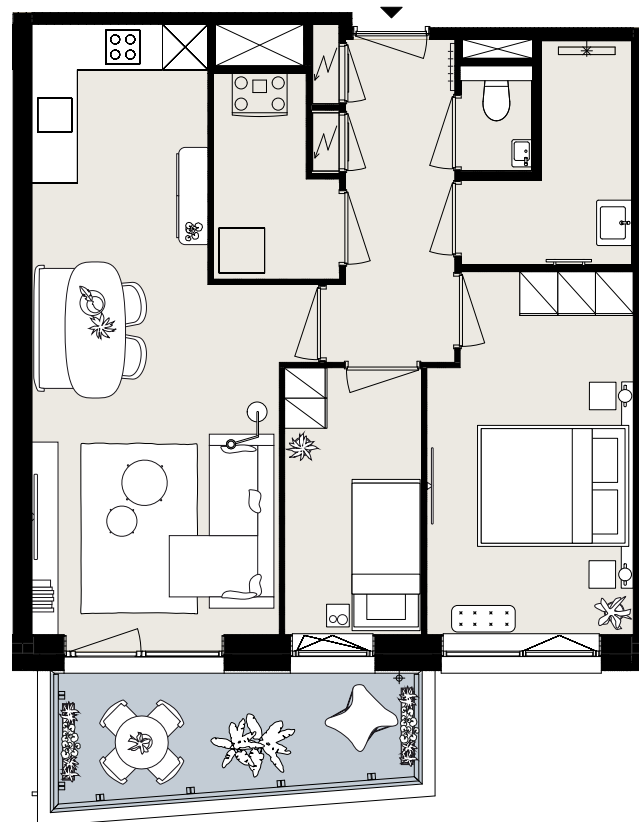

BARCELONA

BOUWNUMMER B6.05

STARTBAAN 750

- 6^e verdieping
- 3 kamers
- 63 m² woonoppervlakte in GBO
- balkon op het zuidwesten

AMSTELVEEN
APARTMENTS

OLYMP
PIADE
2024

Aan deze sfeerplattegrond kunnen geen rechten worden ontleend.