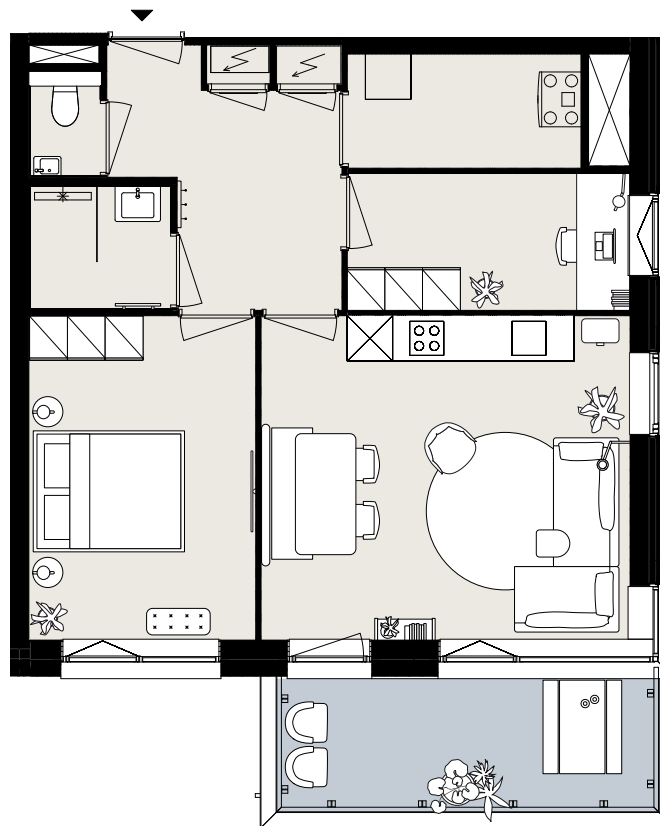

BARCELONA

BOUWNUMMER B3.04

STARTBAAN 664

- 3^e verdieping
- 3 kamers
- 61 m² woonoppervlakte in GBO
- balkon op het zuidwesten

AMSTELVEEN
APARTMENTS

OLYMP
PIADE
2024

Aan deze sfeerplattegrond kunnen geen rechten worden ontleend.