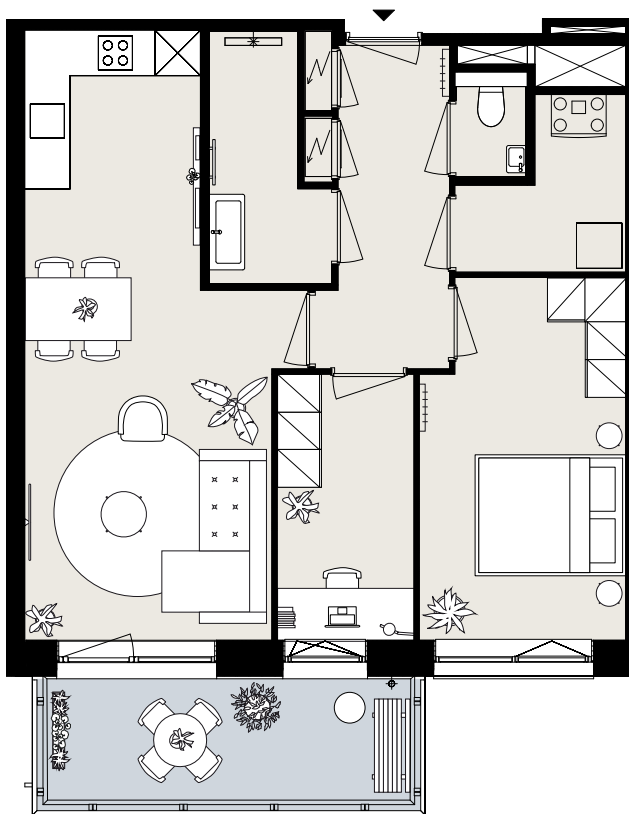

BARCELONA

BOUWNUMMER BO.08

STARTBAAN 592

- begane grond
- 3 kamers
- 62 m² woonoppervlakte in GBO
- balkon op het zuidwesten

AMSTELVEEN
APARTMENTS

OLYMP
PIADE
2024

Aan deze sfeerplattegrond kunnen geen rechten worden ontleend.

BARCELONA

BOUWNUMMER BO.09

STARTBAAN 594

- begane grond
- 4 kamers
- 89 m² woonoppervlakte in GBO
- balkon op het zuidwesten

AMSTELVEEN
APARTMENTS

OLYMP
PIADE
2024

Aan deze sfeerplattegrond kunnen geen rechten worden ontleend.