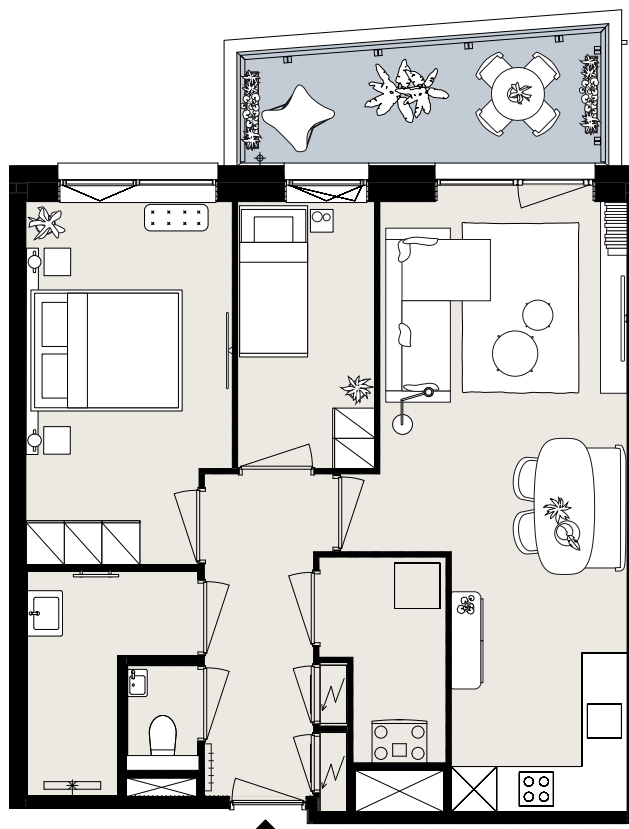

BARCELONA

BOUWNUMMER B2.02

STARTBAAN 632

- 2^e verdieping
- 3 kamers
- 63 m² woonoppervlakte in GBO
- balkon op het noordoosten

AMSTELVEEN
APARTMENTS

OLYMP
PIADE
2024

Aan deze sfeerplattegrond kunnen geen rechten worden ontleend.