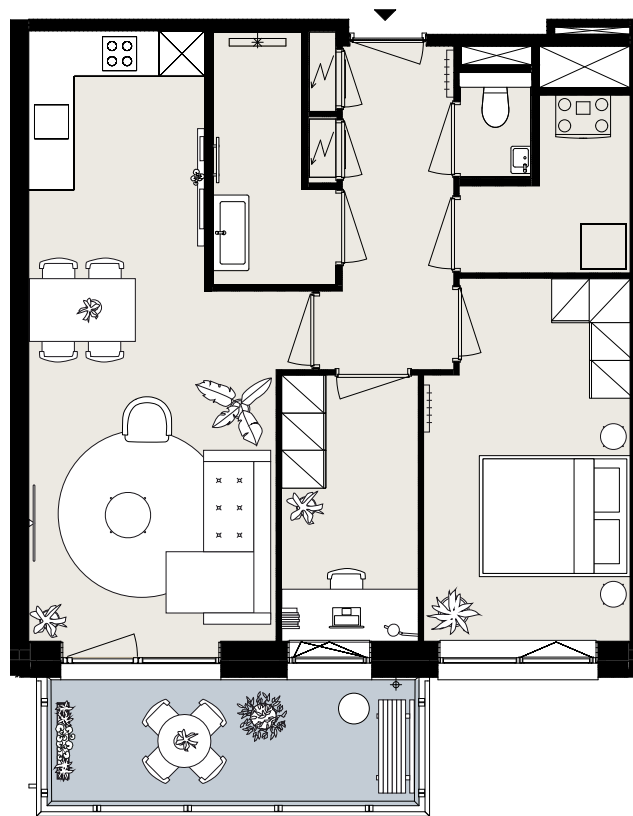

BARCELONA

BOUWNUMMER B4.08

STARTBAAN 700

- 4^e verdieping
- 3 kamers
- 62 m² woonoppervlakte in GBO
- balkon op het zuidwesten

AMSTELVEEN
APARTMENTS

OLYMP
PIADE
2024

Aan deze sfeerplattegrond kunnen geen rechten worden ontleend.