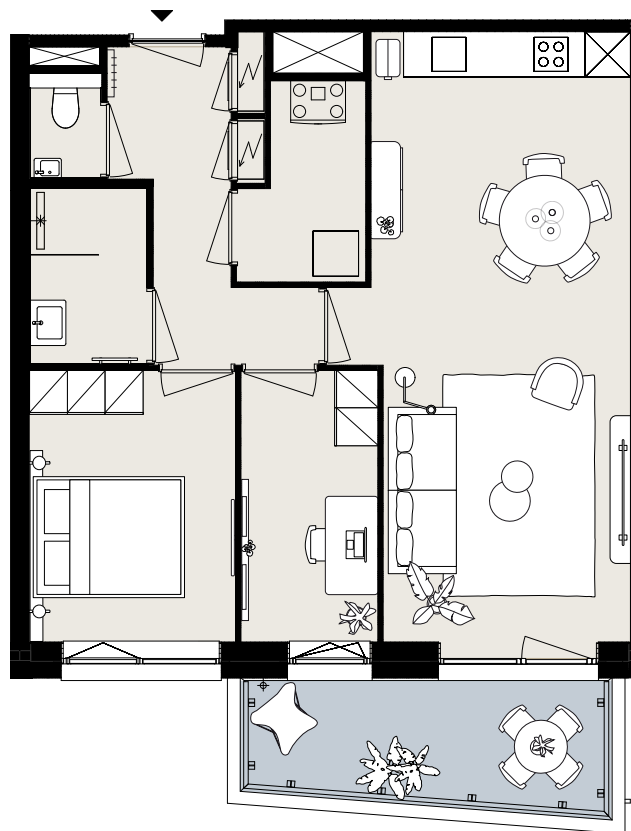

BARCELONA

BOUWNUMMER B6.06

STARTBAAN 752

- 6^e verdieping
- 3 kamers
- 63 m² woonoppervlakte in GBO
- balkon op het zuidwesten

AMSTELVEEN
APARTMENTS

OLYMP
PIADE
2024

Aan deze sfeerplattegrond kunnen geen rechten worden ontleend.