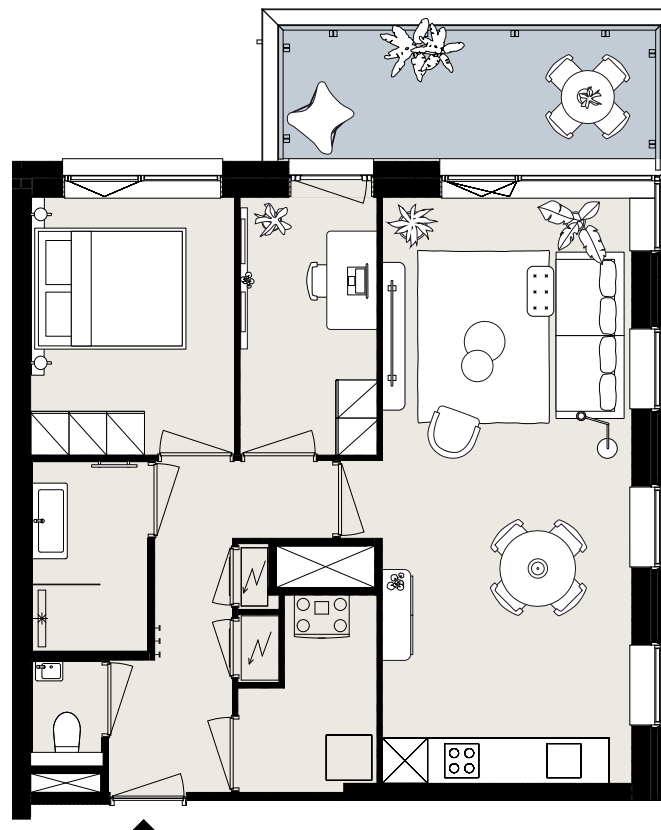

BARCELONA

BOUWNUMMER B4.03

STARTBAAN 690

- 4^e verdieping
- 3 kamers
- 61 m² woonoppervlakte in GBO
- balkon op het noordoosten

AMSTELVEEN
APARTMENTS

OLYMP
PIADE
2024

Aan deze sfeerplattegrond kunnen geen rechten worden ontleend.