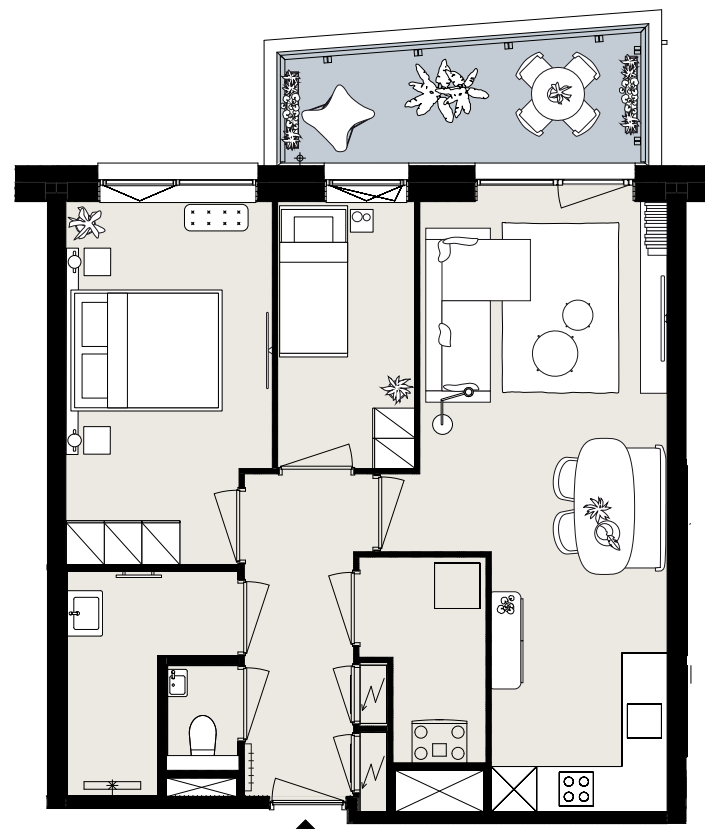

BARCELONA

BOUWNUMMER B1.01

STARTBAAN 604

- 1^e verdieping
- 3 kamers
- 86 m² woonoppervlakte in GBO
- balkon op het noordoosten

AMSTELVEEN
APARTMENTS

OLYMP
PIADE
2024

Aan deze sfeerplattegrond kunnen geen rechten worden ontleend.

BARCELONA

BOUWNUMMER B1.02

STARTBAAN 606

- 1^e verdieping
- 3 kamers
- 63 m² woonoppervlakte in GBO
- balkon op het noordoosten

AMSTELVEEN
APARTMENTS

OLYMP
PIADE
2024

Aan deze sfeerplattegrond kunnen geen rechten worden ontleend.

BARCELONA

BOUWNUMMER B1.03

STARTBAAN 608

- 1^e verdieping
- 3 kamers
- 61 m² woonoppervlakte in GBO
- balkon op het zuidoosten

AMSTELVEEN
APARTMENTS

OLYMP
PIADE
2024

Aan deze sfeerplattegrond kunnen geen rechten worden ontleend.