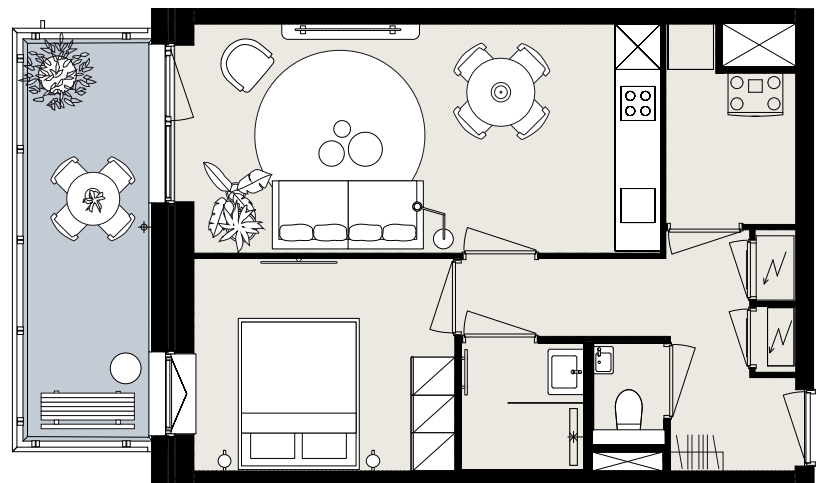

BARCELONA

BOUWNUMMER B4.10

STARTBAAN 704

- 4^e verdieping
- 2 kamers
- 47 m² woonoppervlakte in GBO
- balkon op het noordwesten

AMSTELVEEN
APARTMENTS

OLYMP
PIADE
2024

Aan deze sfeerplattegrond kunnen geen rechten worden ontleend.