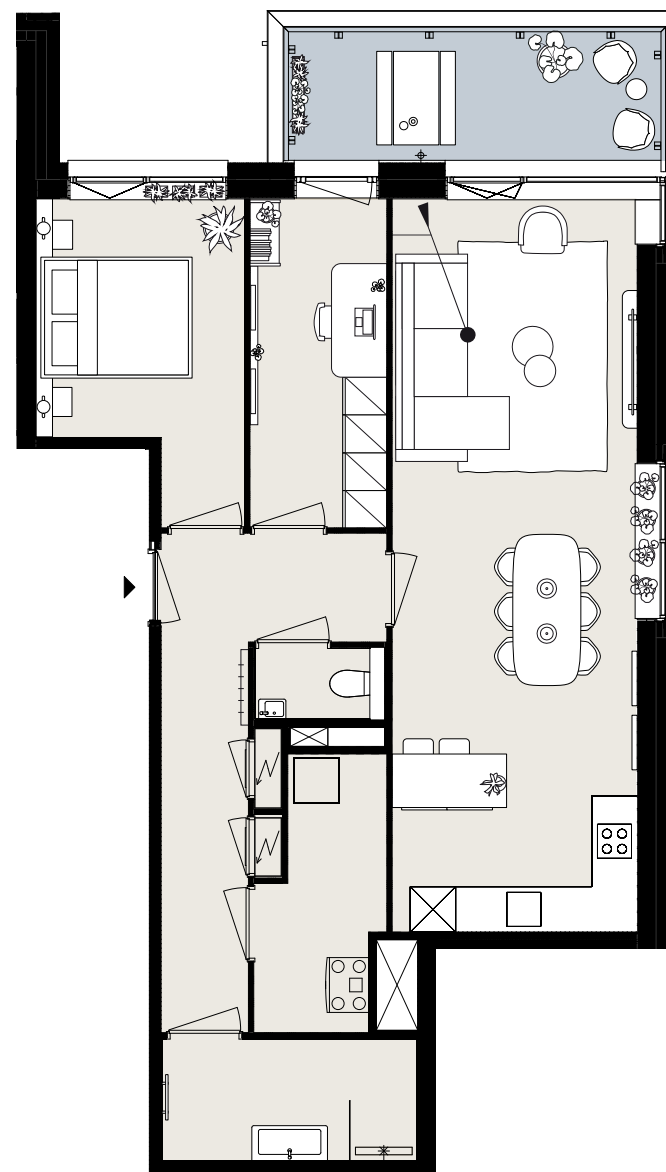

BARCELONA

BOUWNUMMER B4.13

STARTBAAN 710

- 4^e verdieping
- 3 kamers
- 75 m² woonoppervlakte in GBO
- balkon op het noordoosten

AMSTELVEEN
APARTMENTS

OLYMP
PIADE
2024

Aan deze sfeerplattegrond kunnen geen rechten worden ontleend.