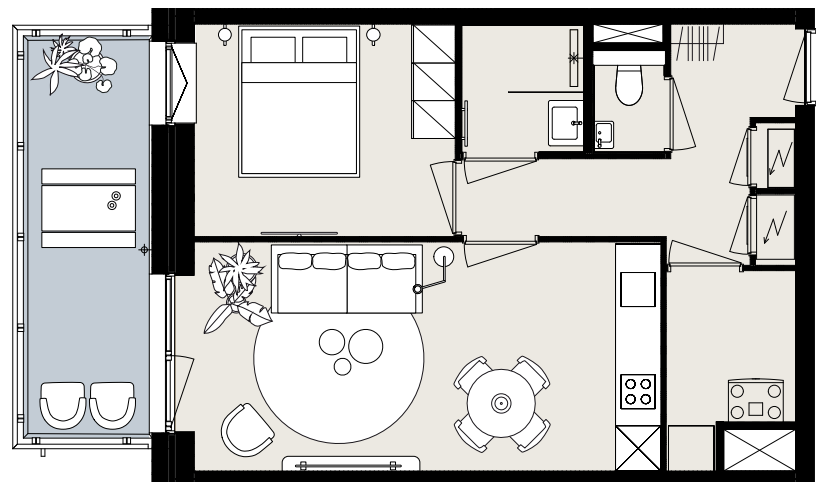

BARCELONA

BOUWNUMMER B5.11

STARTBAAN 734

- 5^e verdieping
- 2 kamers
- 47 m² woonoppervlakte in GBO
- balkon op het noordwesten

AMSTELVEEN
APARTMENTS

OLYMP
PIADE
2024

Aan deze sfeerplattegrond kunnen geen rechten worden ontleend.