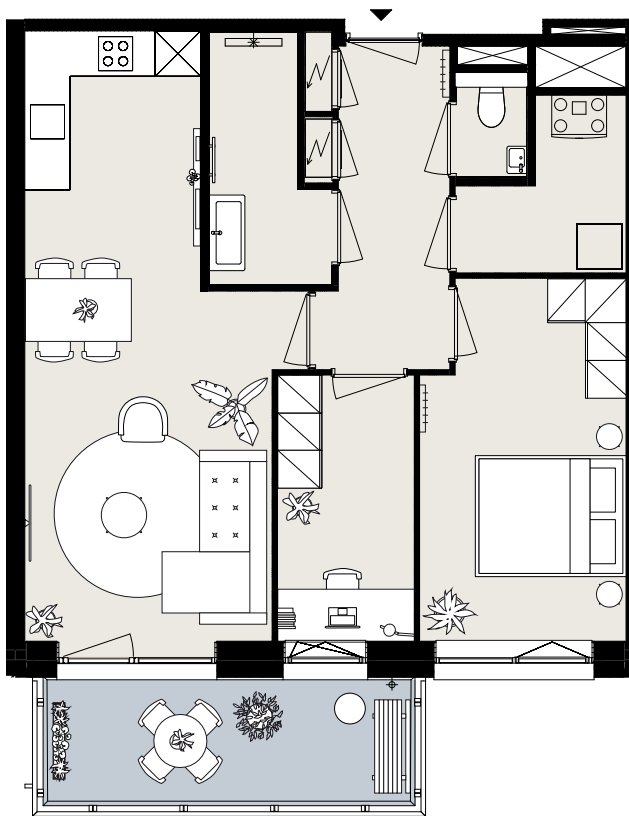

BARCELONA

BOUWNUMMER B3.08

STARTBAAN 672

- 3^e verdieping
- 3 kamers
- 62 m² woonoppervlakte in GBO
- balkon op het zuidwesten

AMSTELVEEN
APARTMENTS

OLYMP
PIADE
2024

Aan deze sfeerplattegrond kunnen geen rechten worden ontleend.