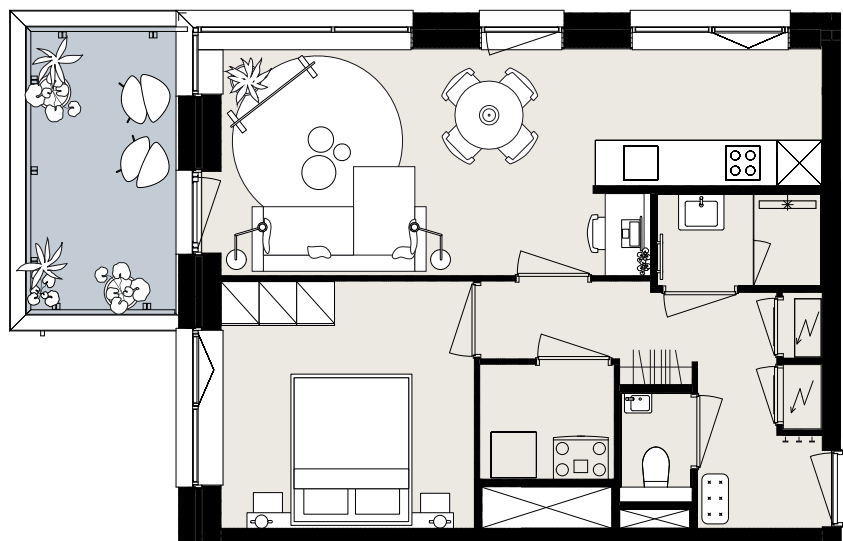

BARCELONA

BOUWNUMMER B2.12

STARTBAAN 652

- 2^e verdieping
- 2 kamers
- 49 m² woonoppervlakte in GBO
- balkon op het noordwesten

AMSTELVEEN
APARTMENTS

OLYMP
PIADE
2024

Aan deze sfeerplattegrond kunnen geen rechten worden ontleend.