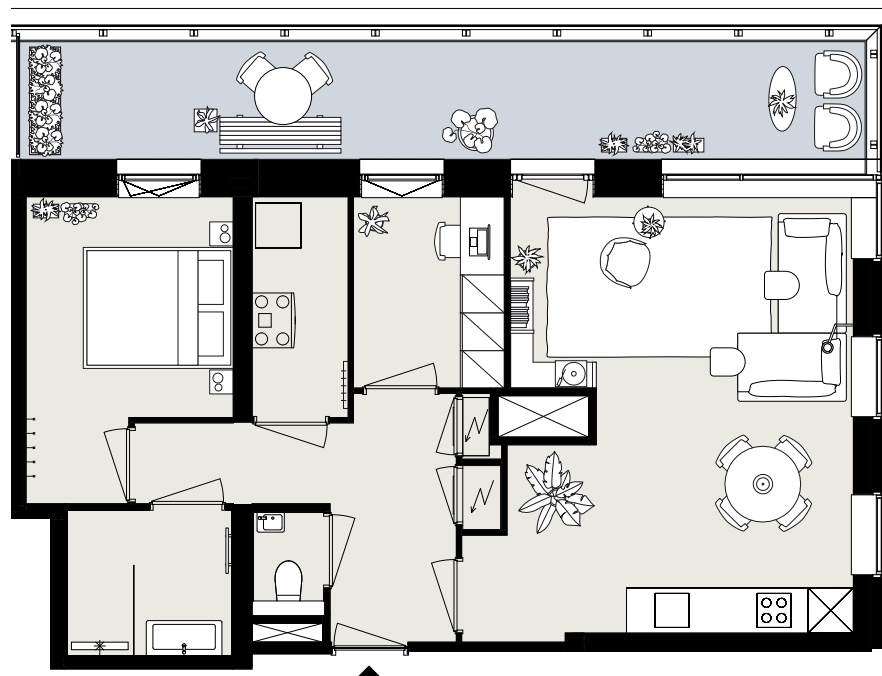

BARCELONA

BOUWNUMMER B7.03

STARTBAAN 772

- 7^e verdieping
- 3 kamers
- 61 m² woonoppervlakte in GBO
- dakterras op het noordoosten

AMSTELVEEN
APARTMENTS

OLYMP
PIADE
2024

Aan deze sfeerplattegrond kunnen geen rechten worden ontleend.