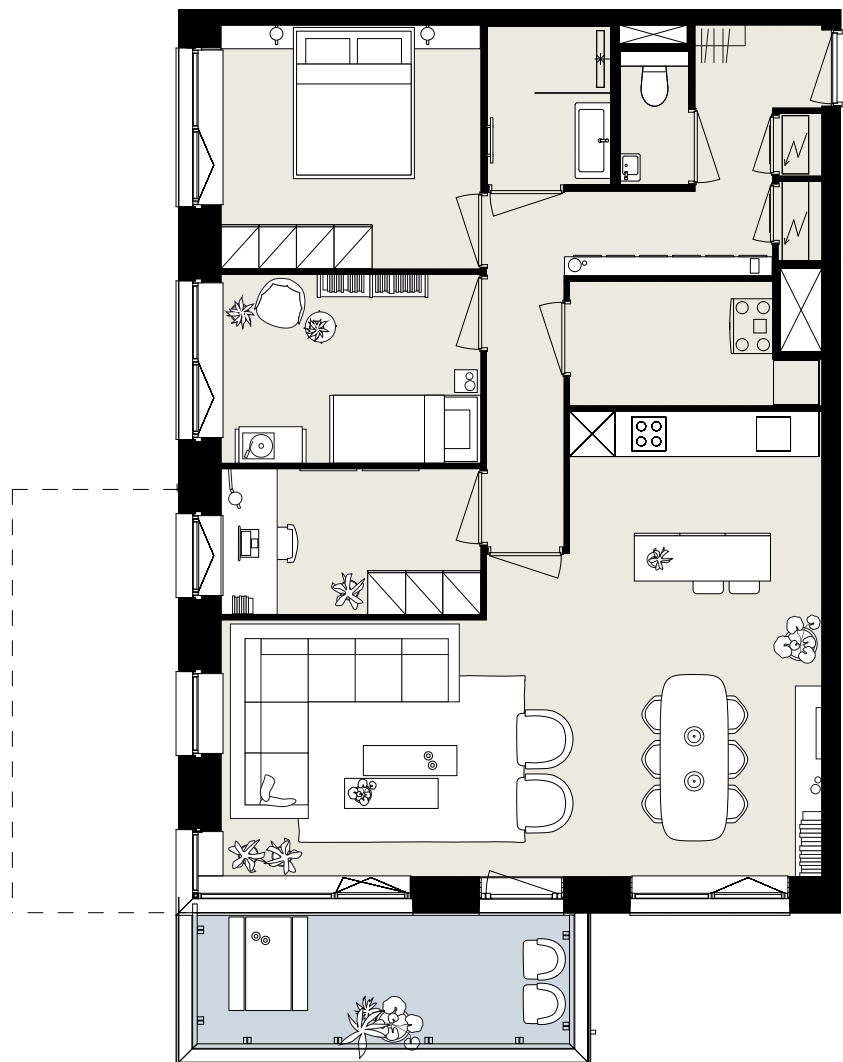

BARCELONA

BOUWNUMMER BO.08

STARTBAAN 592

- begane grond
- 3 kamers
- 62 m² woonoppervlakte in GBO
- balkon op het zuidwesten

AMSTELVEEN
APARTMENTS

OLYMP
PIADE
2024

Aan deze sfeerplattegrond kunnen geen rechten worden ontleend.

BARCELONA

BOUWNUMMER BO.09

STARTBAAN 594

- begane grond
- 4 kamers
- 89 m² woonoppervlakte in GBO
- balkon op het zuidwesten

AMSTELVEEN
APARTMENTS

OLYMP
PIADE
2024

Aan deze sfeerplattegrond kunnen geen rechten worden ontleend.

BARCELONA

BOUWNUMMER BO.10

STARTBAAN 596

- begane grond
- 2 kamers
- 47 m² woonoppervlakte in GBO
- terras op het noordwesten

AMSTELVEEN
APARTMENTS

OLYMP
PIADE
2024

Aan deze sfeerplattegrond kunnen geen rechten worden ontleend.