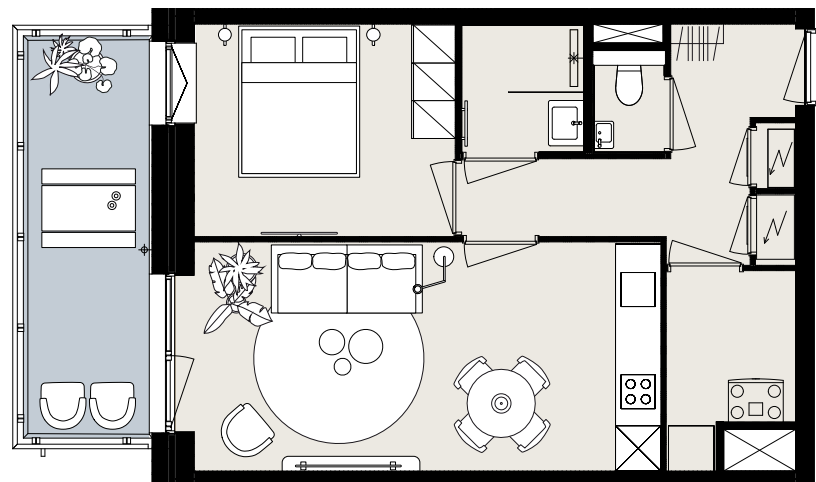

BARCELONA

BOUWNUMMER B2.11

STARTBAAN 650

- 2^e verdieping
- 2 kamers
- 47 m² woonoppervlakte in GBO
- balkon op het noordwesten

AMSTELVEEN
APARTMENTS

OLYMP
PIADE
2024

Aan deze sfeerplattegrond kunnen geen rechten worden ontleend.